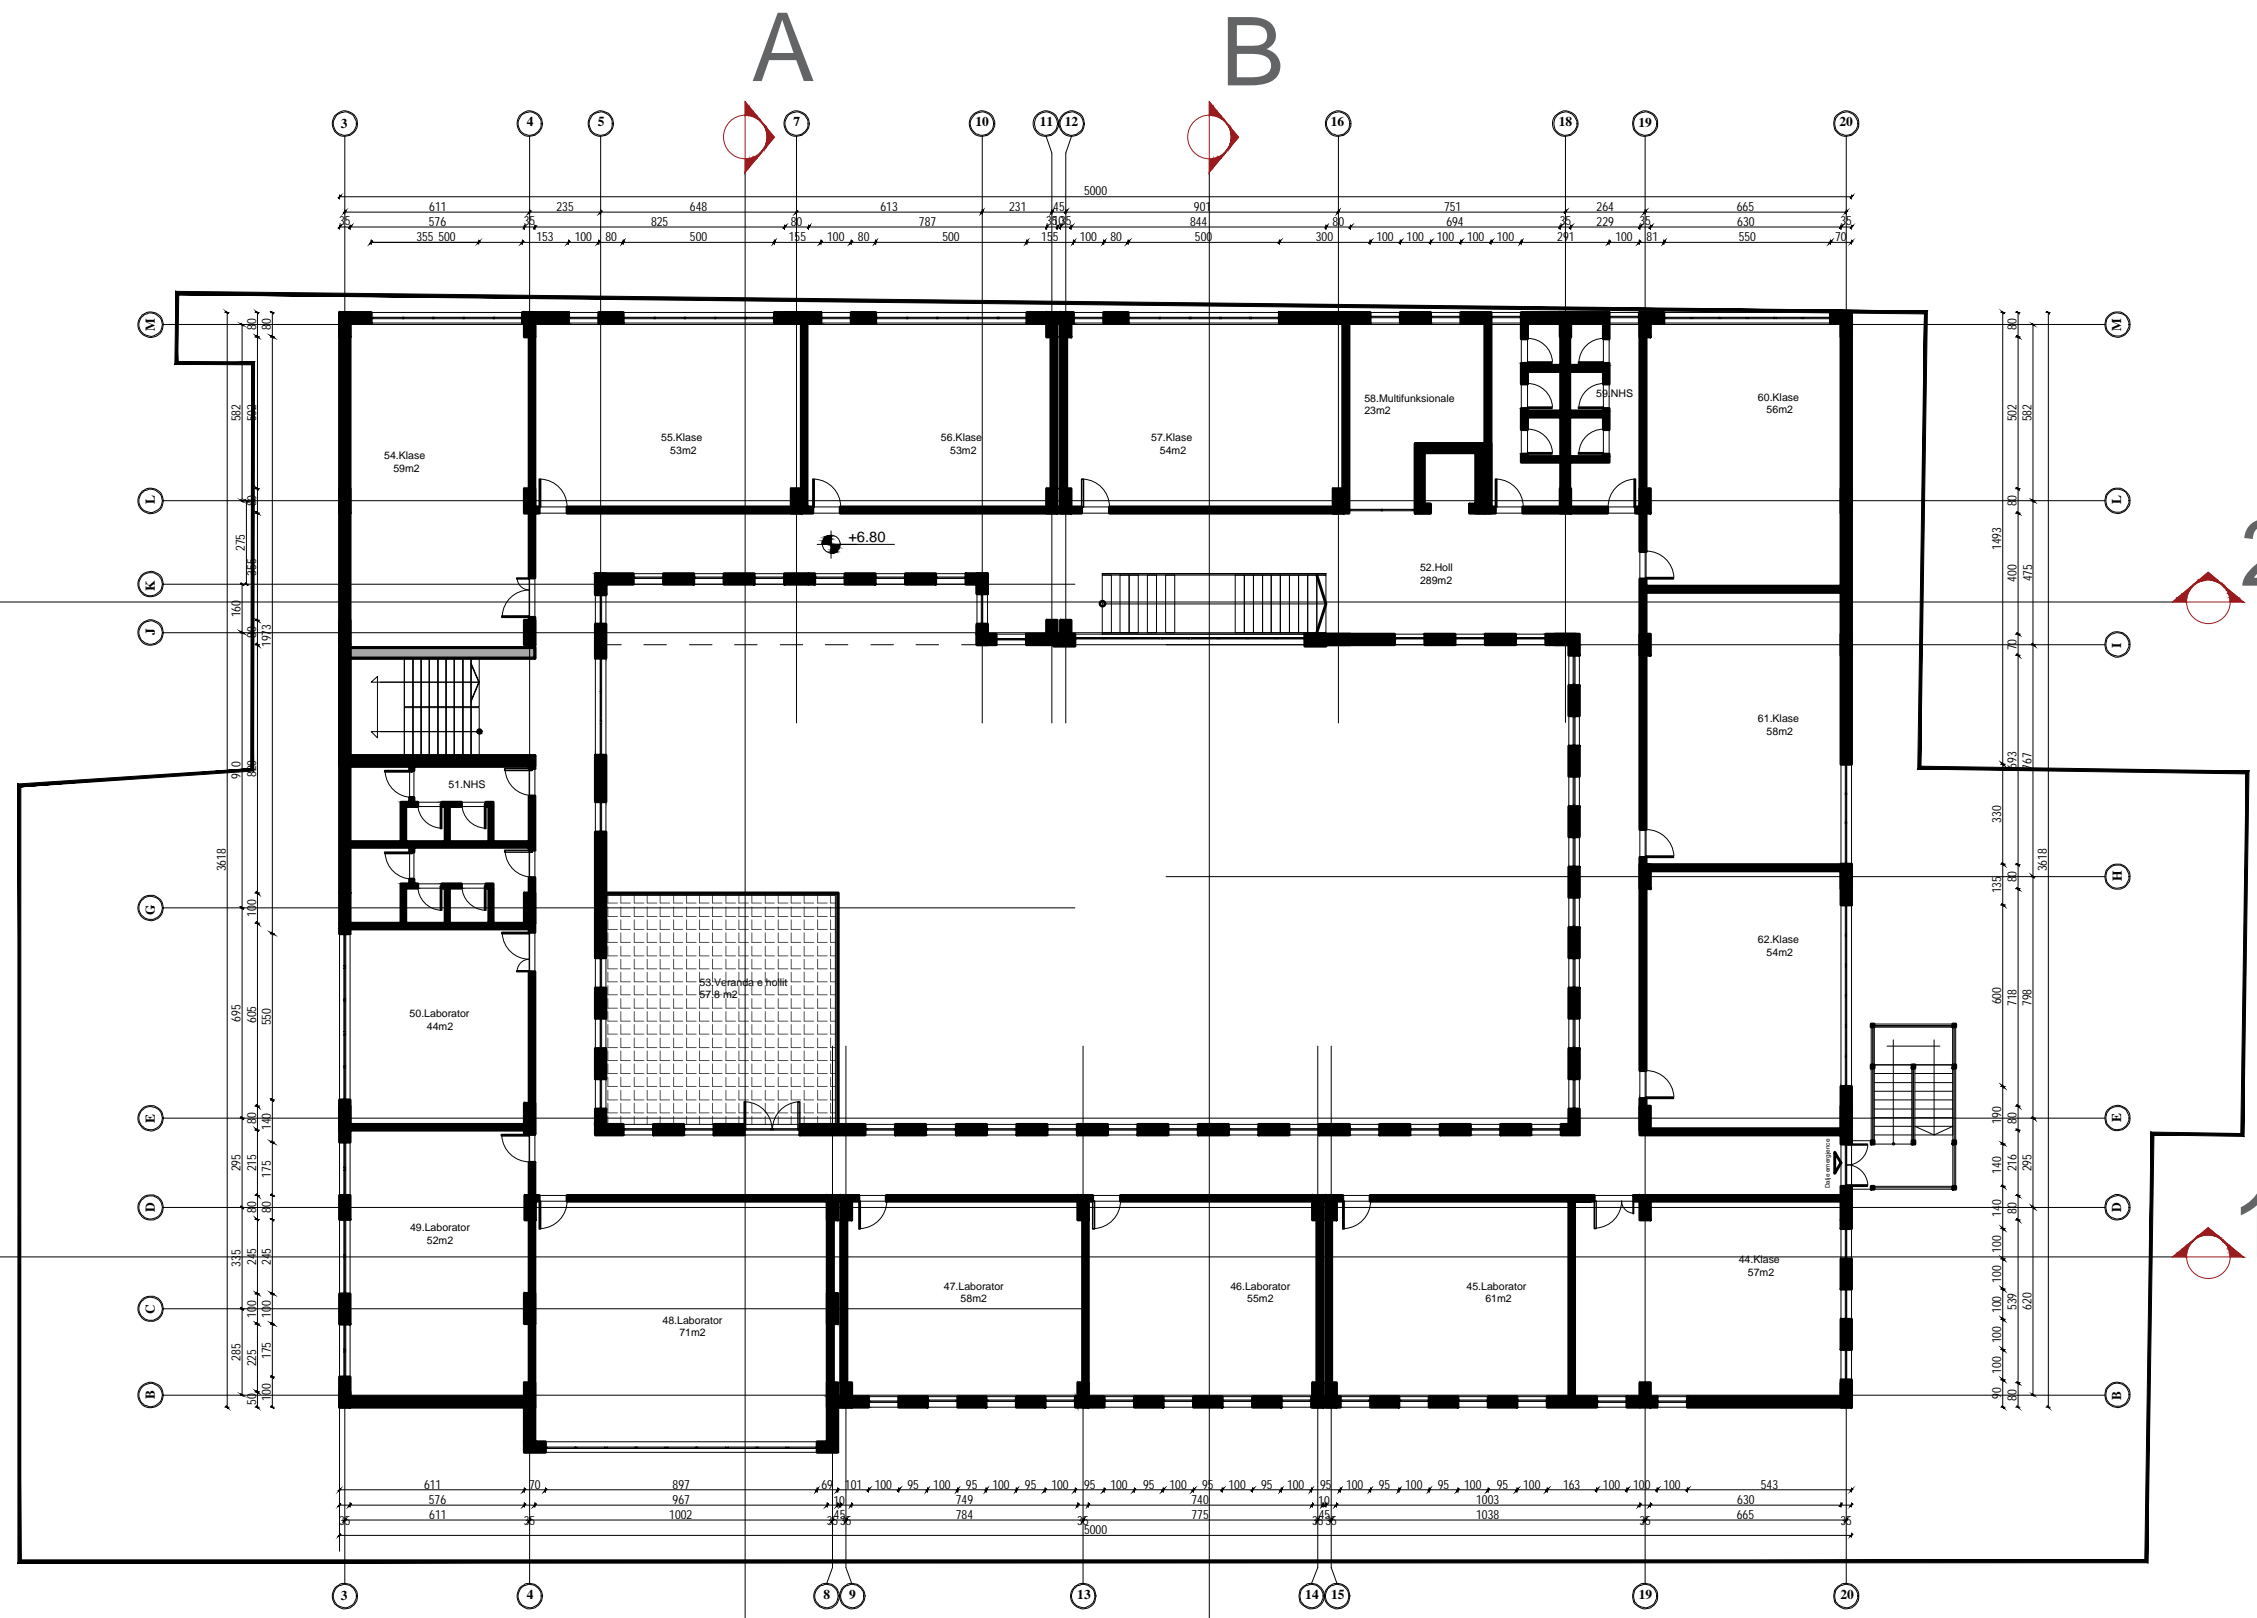

REPUBLIKA E SHQIPËRISE
BASHKIA BERAT

VENDODHJA: Bulevardi Republika
Bashkia Berat

OBJEKTI: PRISHJA E GJIMNAZIT BABE DUDE
KARBUNARA DHE NDERTIMI I NJE OBJEKTI
TE RI

FAZA E PROJEKTIT: PROJEKT ZBATIMI

EMERTIMI I FLETES: PLANI I KATIT 2

GRUPI I PUNES:

ARKITEKT	LUCJANO BOJAXHIU
ARKITEKT	ERGIS SENKA
ARK.REST.	ARBEN SPAHO
INZHINIER	ROLINDA VELIU
ING.HIDRO	MIRELA MICO
ING.GJEDDEI	ANRHELO DHIAMA
ING.GJEDDEI	DENI ZYLFIJARI
ING.ELEKTRIK	FATMIR NDREKA
ING.ELEKTRIK	ELISA RECI

SHKALLA 1:250	NR. FLETES
BERAT