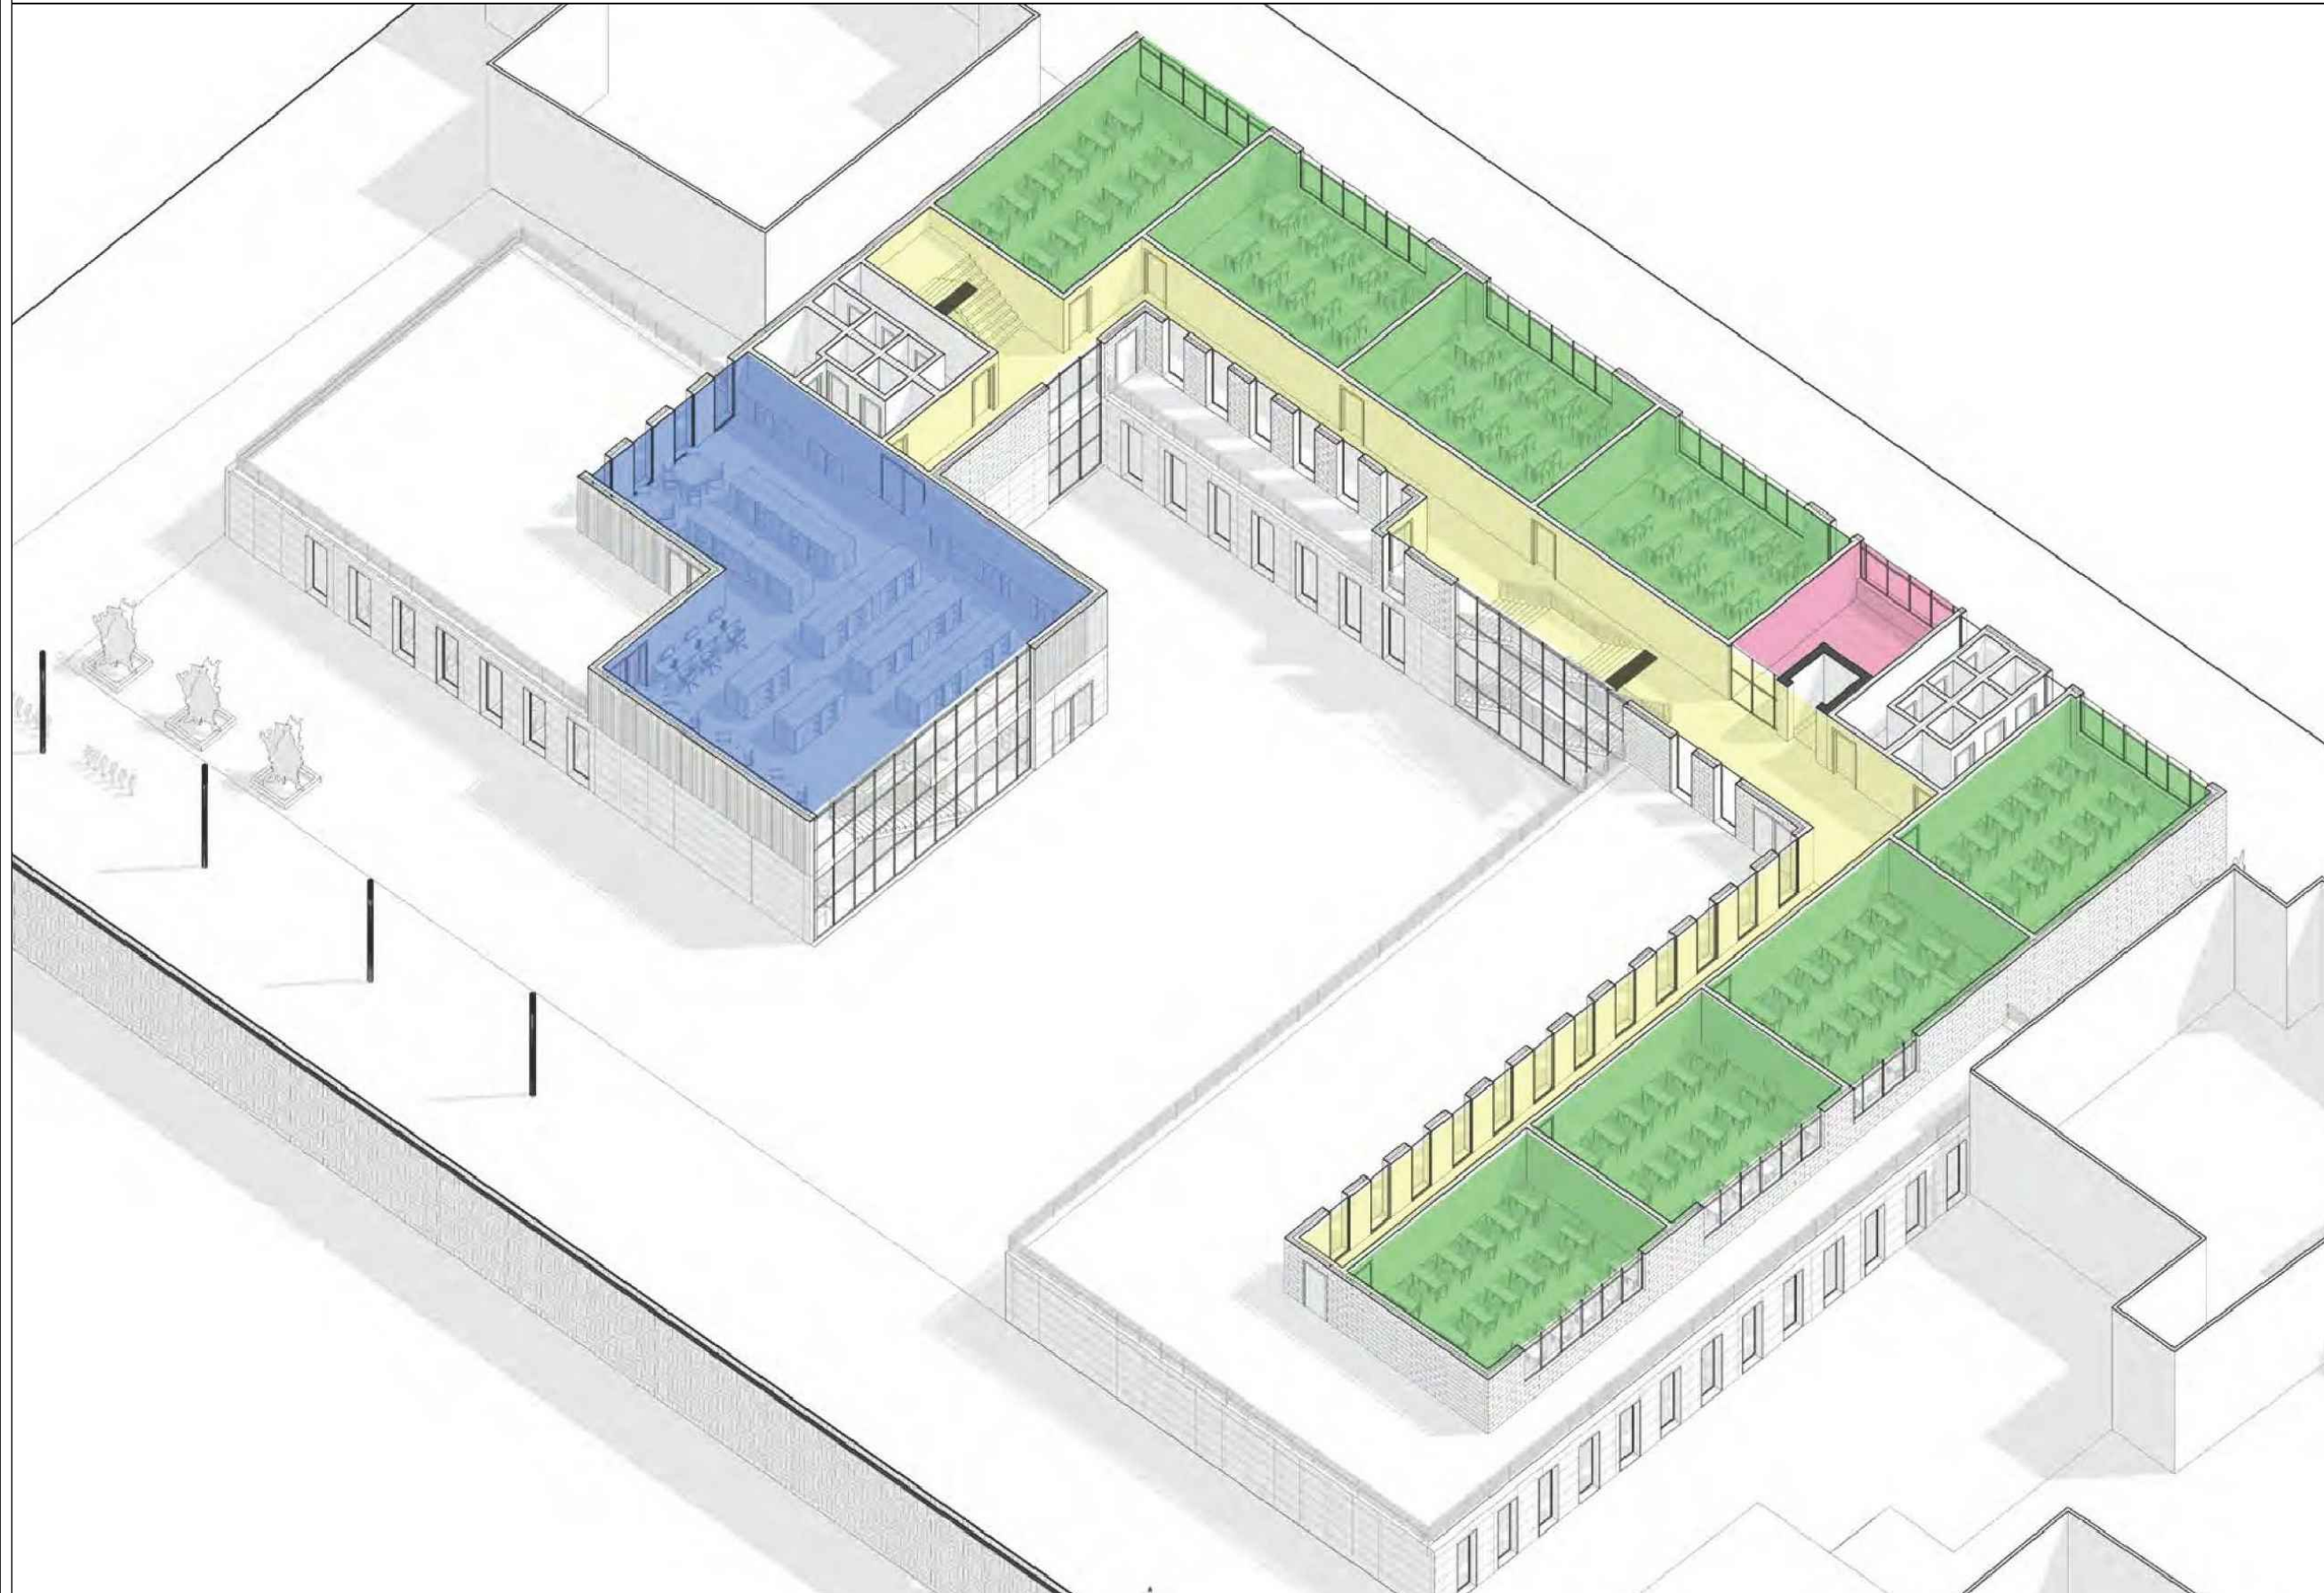

REPUBLIKA E SHQIPËRISE
BASHKIA BERAT

VENDODHJA: Bulevardi Republika
Bashkia Berat

OBJEKTI: PRISHJA E GJIMNAZIT BABE DUDE
KARBUNARA DHE NDERTIMI I NJE OBJEKTI
TE RI

FAZA E PROJEKTIT: PROJEKT ZBATIMI

EMERTIMI I FLETES: KATI 1 FUNKSIONET

GRUPI I PUNES:

ARKITEKT	LUCJANO BOJAXHIU
ARKITEKT	ERGIS SENKA
ARK.REST.	ARBEN SPAHO
INZHINIER	ROLINDA VELIU
ING.HIDRO	MIRELA MICO
ING.GJEODET	ANRHELO DHIMA
ING.GJEODET	DENI ZYLFIJARI
ING.ELEKTRIK	FATMIR NDREKA
ING.ELEKTRIK	ELISA RECI

SHKALLA 1:250	NR. FLETES
BERAT