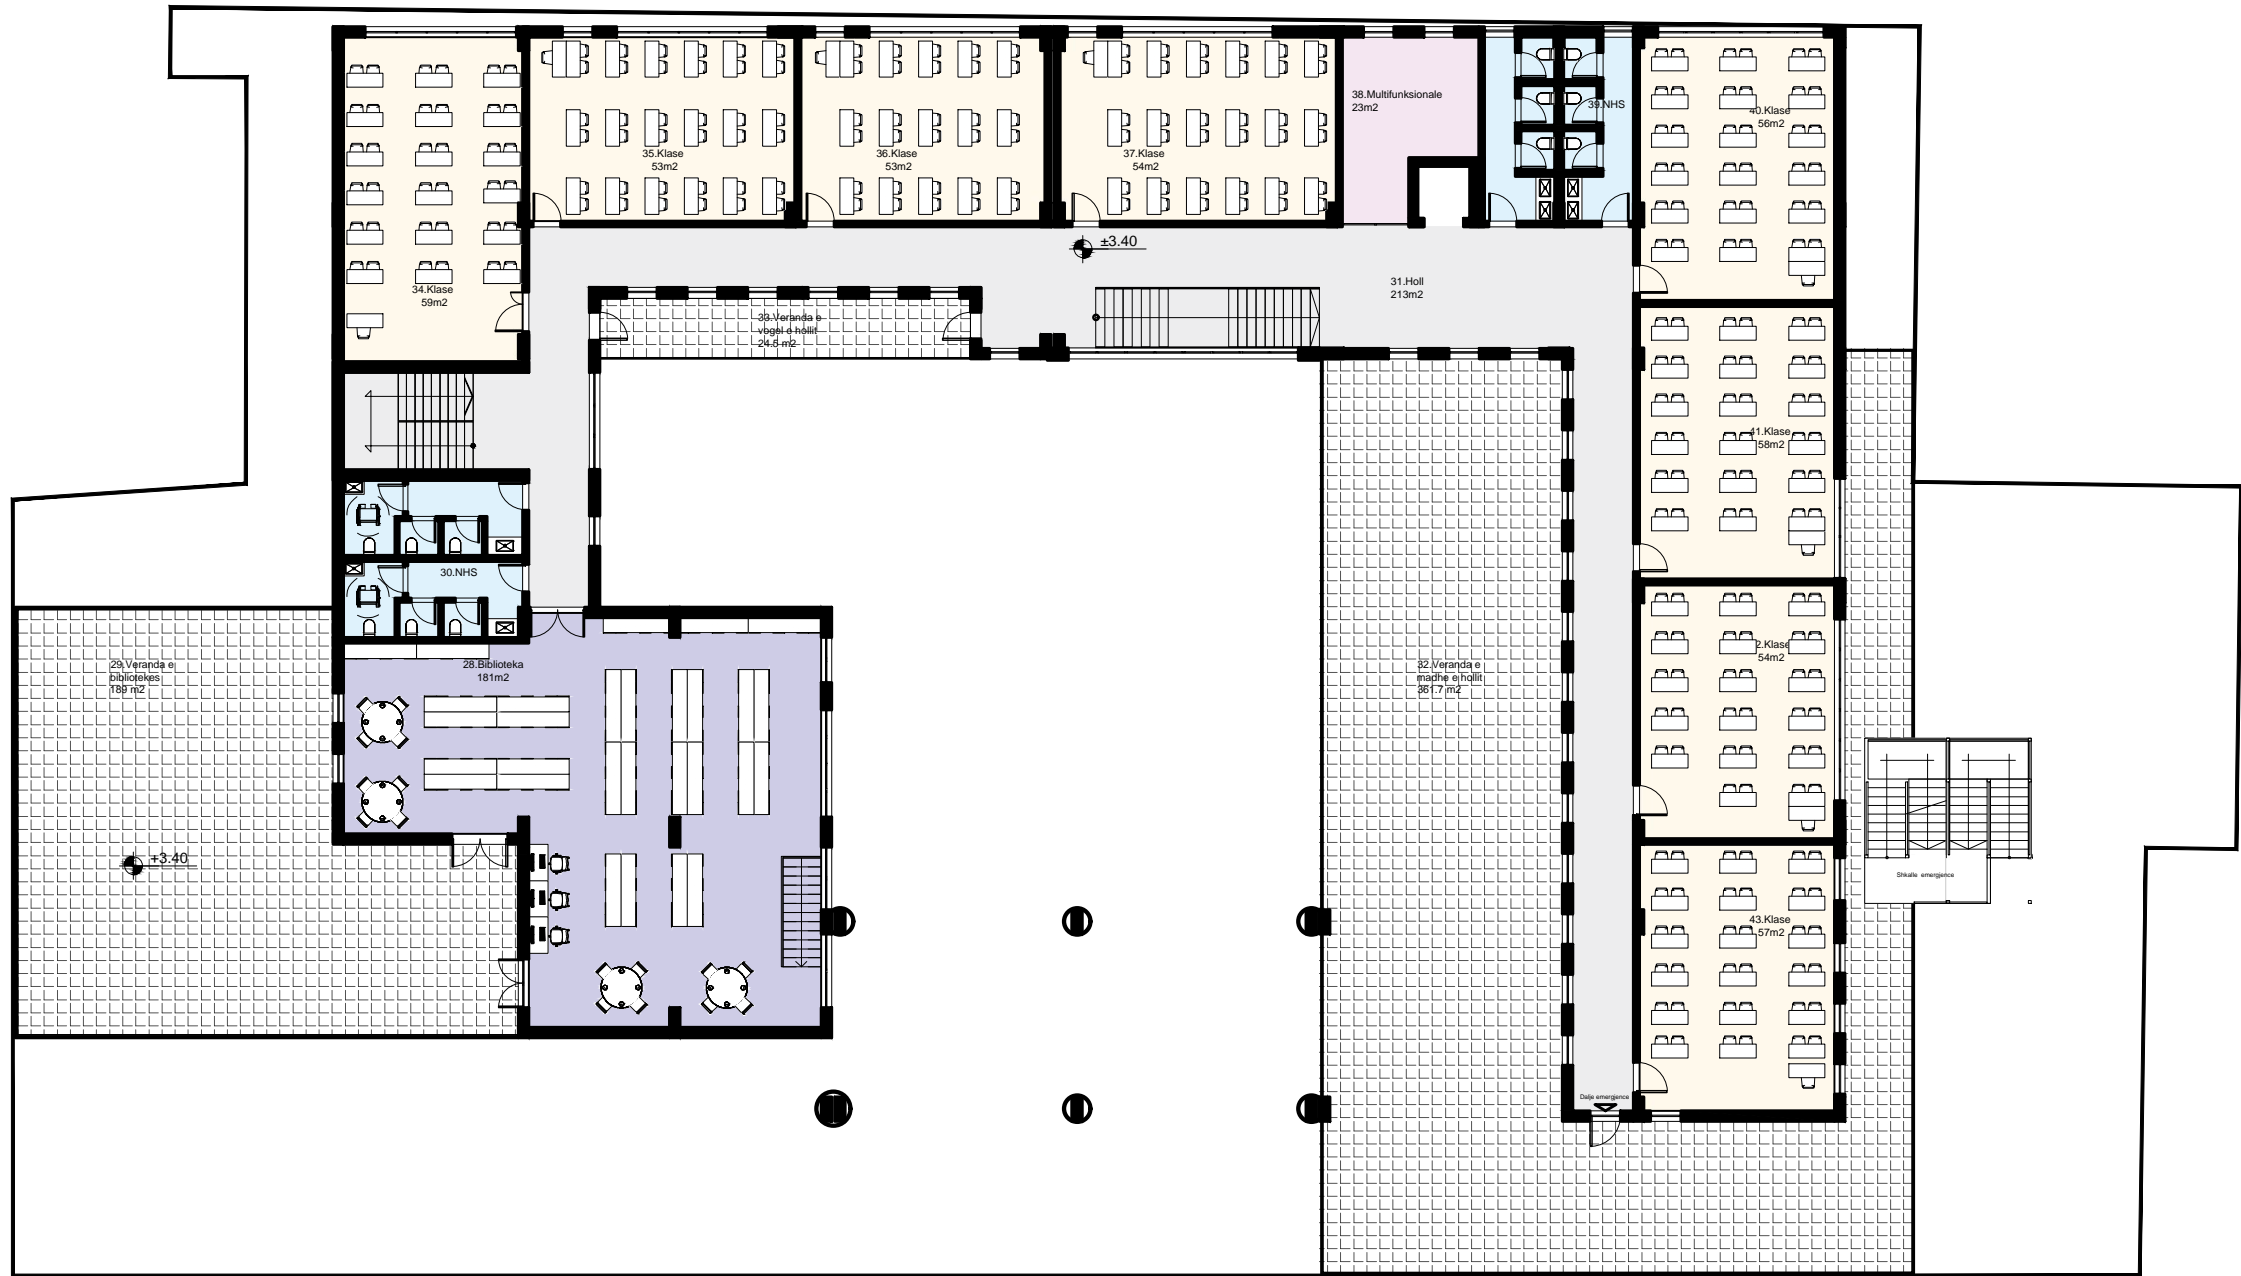

REPUBLIKA E SHQIPËRISE
BASHKIA BERAT

VENDODHJA: Bulevardi Republika
Bashkia Berat

OBJEKTI: PRISHJA E GJIMNAZIT BABE DUDE
KARBUNARA DHE NDERTIMI I NJE OBJEKTI
TE RI

FAZA E PROJEKTIT: PROJEKT ZBATIMI

EMERTIMI I FLETES: PLANI I KATIT 1

GRUPI I PUNES:

ARKITEKT	LUCJANO BOJAXHIU
ARKITEKT	ERGIS SENKA
ARK.REST.	ARBEN SPAHO
INZHINIER	ROLINDA VELIU
ING.HIDRO	MIRELA MICO
ING.GJEODET	ANRHELO DHIMA
ING.GJEODET	DENI ZYLFI JARI
ING.ELEKTRIK	FATMIR NDREKA
ING.ELEKTRIK	ELISA RECI

SHKALLA 1:250

NR. FLETES

BERAT