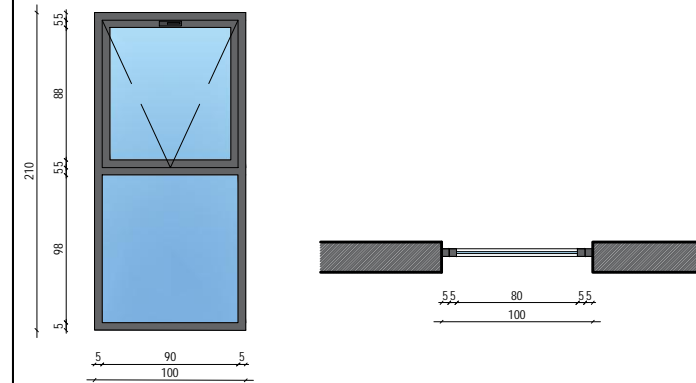

SHKALLA 1:5

NR. FLETES

BERAT

DETAJET E DRITAREVE TIPI 2(600*210)

DETAJET E DRITAREVE TIPI 2(100*210)

DETAJE XHAMI STRUKTURAL

REPUBLIKA E SHQIPËRISE
BASHKIA BERAT

VENDODHJA: Bulevardi Republika
Bashkia Berat