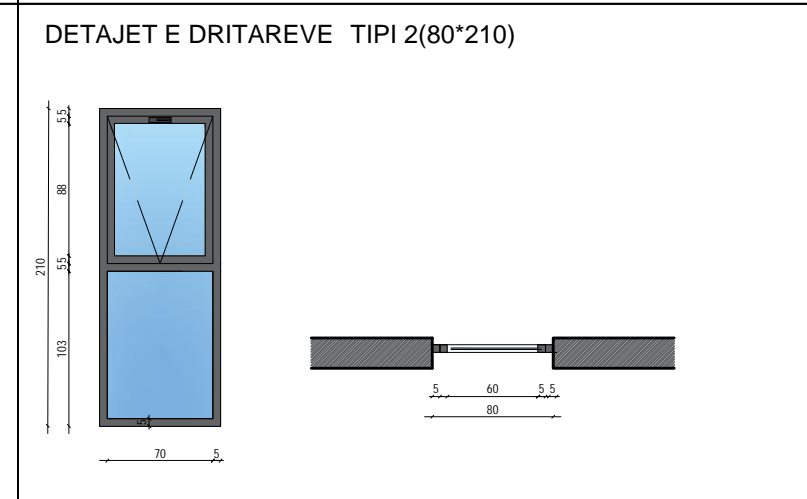

REPUBLIKA E SHQIPËRISE
BASHKIA BERAT

VENDODHJA: Bulevardi Republika
Bashkia Berat

OBJEKTI: PRISHJA E GJIMNAZIT BABE DUDE
KARBUNARA DHE NDERTIMI I NJE OBJEKTI
TE RI

FAZA E PROJEKTTIT: PROJEKT ZBATIMI

EMERTIMI I FLETES: DETAJE

GRUPI I PUNES:

ARKITEKT	LUCJANO BOJAXHIU
ARKITEKT	ERGIS SENKA
ARK.REST.	ARBEN SPAHO
INZHINIER	ROLINDA VELIU
ING.HIDRO	MIRELA MICO
ING.GJEODET	ANRHELO DHIMA
ING.GJEODET	DENI ZYLIFYTARI
ING.ELEKTRIK	FATMIR NDREKA
ING.ELEKTRIK	ELISA RECI

SHKALLA 1:5

NR. FLETES

BERAT