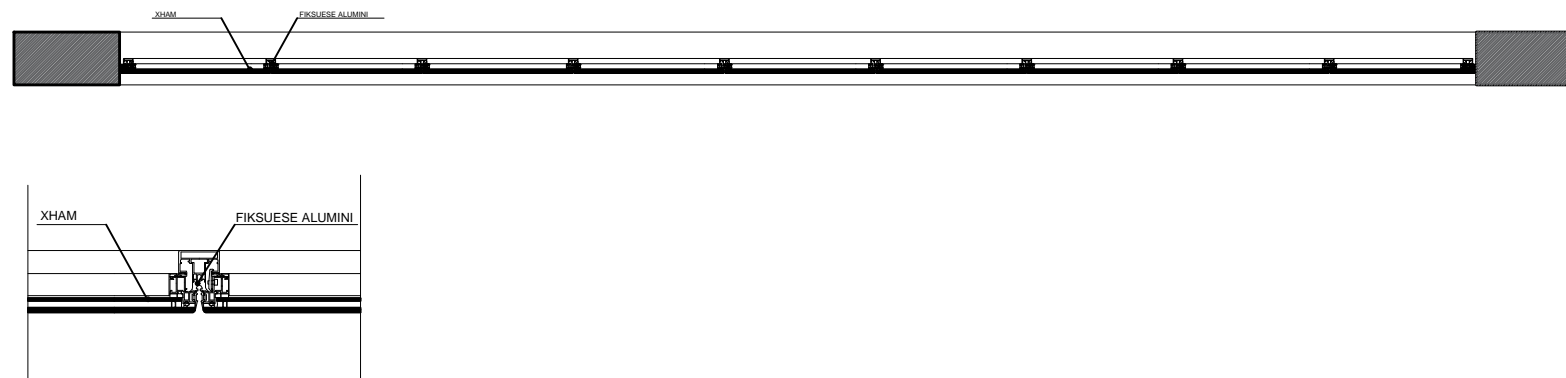

SHKALLA 1:5

NR. FLETES

BERAT

DETAJET E DRITAREVE TIPI 2(600*210)

DETAJET E DRITAREVE TIPI 2(100*210)

DETAJE XHAMI STRUKTURAL

REPUBLIKA E SHQIPËRISE
BASHKIA BERAT

VENDODHJA: Bulevardi Republika
Bashkia Berat