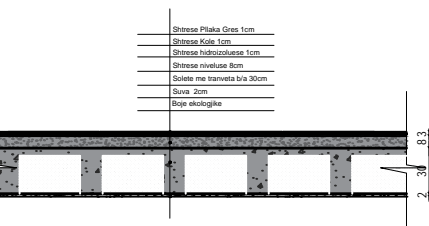

SHKALLA 1:250

NR. FLETES

BERAT

DETAJI I SHKALLEVE

555 170 555

DETAJI I VESHJES KAPOTE

DETAJI I TARACES

DETAJI I SHTRESAVE NE TUALET