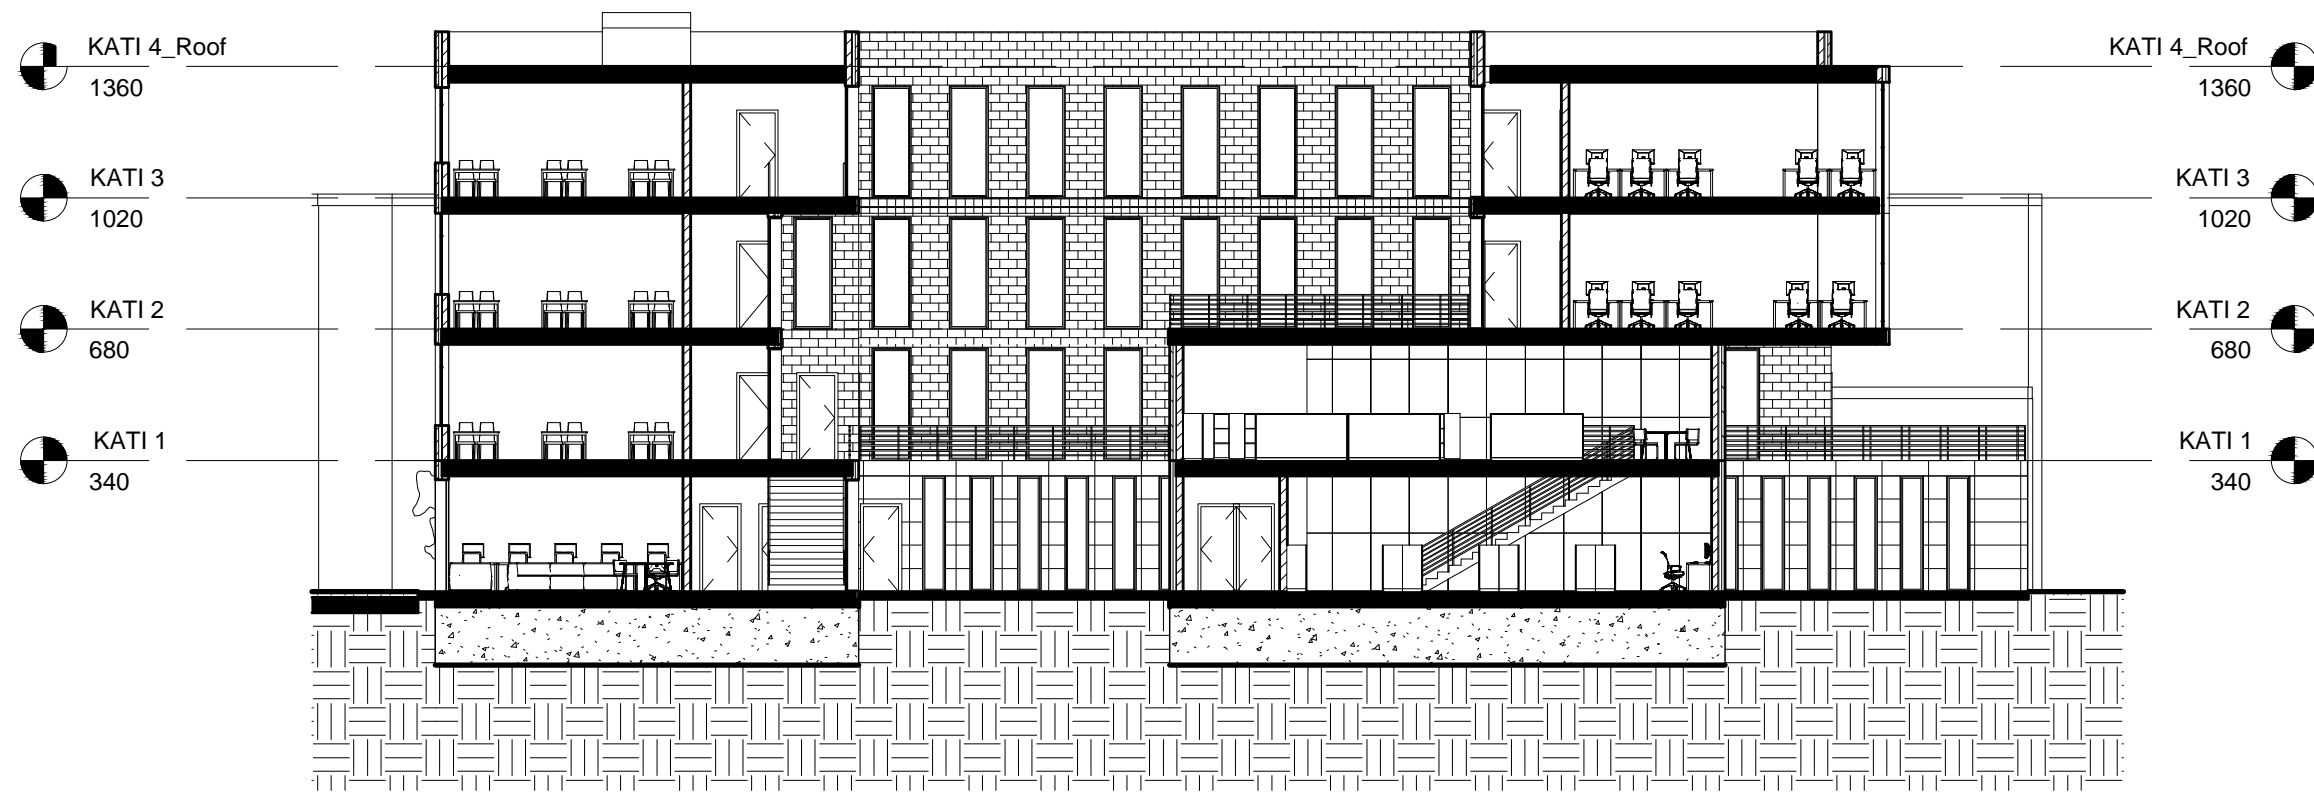

REPUBLIKA E SHQIPËRISE
BASHKIA BERAT

VENDODHJA: Bulevardi Republika
Bashkia Berat

OBJEKTI: PRISHJA E GJIMNAZIT BABE DUDE
KARBUNARA DHE NDERTIMI I NJE OBJEKTI
TE RI

FAZA E PROJEKTIT: PROJEKT ZBATIMI

EMERTIMI I FLETES: PRERJA A-A

GRUPI I PUNES:

ARKITEKT	LUCJANO BOJAXHIU
ARKITEKT	ERGIS SENKA
ARK.REST.	ARBEN SPAHO
INZHINIER	ROLINDA VELIU
ING.HIDRO	MIRELA MICO
ING.GJEDDEJ	ANRHELO DHIMA
ING.GJEDDEJ	DENI ZYLFIJARI
ING.ELEKTRIK	FATMIR NDREKA
ING.ELEKTRIK	ELISA RECI

SHKALLA 1:250	NR. FLETES
BERAT