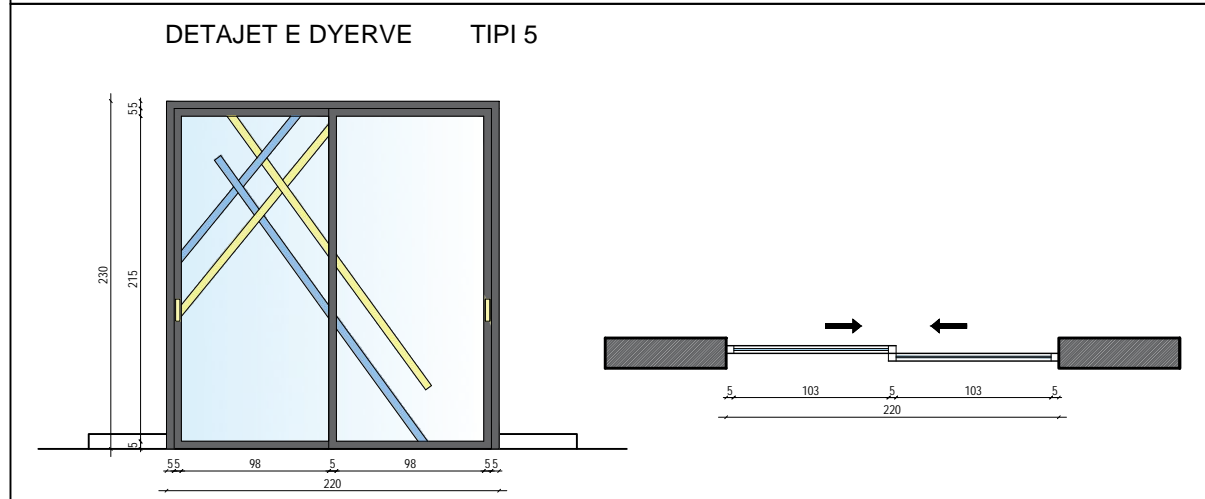

REPUBLIKA E SHQIPËRISE
BASHKIA BERAT

VENDODHJA: Bulevardi Republika
Bashkia Berat

OBJEKTI: PRISHJA E GJIMNAZIT BABE DUDE
KARBUNARA DHE NDERTIMI I NJE OBJEKTI
TE RI

FAZA E PROJEKTTIT: PROJEKT ZBATIMI

EMERTIMI I FLETES: DETAJE

GRUPI I PUNES:

ARKITEKT	LUCJANO BOJAXHIU
ARKITEKT	ERGIS SENKA
ARK.REST.	ARBEN SPAHO
INZHINIER	ROLINDA VELIU
ING.HIDRO	MIRELA MICO
ING.GJEODET	ANRHELO DHIMA
ING.GJEODET	DENI ZYLIFYTARI
ING.ELEKTRIK	FATMIR NDREKA
ING.ELEKTRIK	ELISA RECI

SHKALLA 1:5

NR. FLETES

BERAT