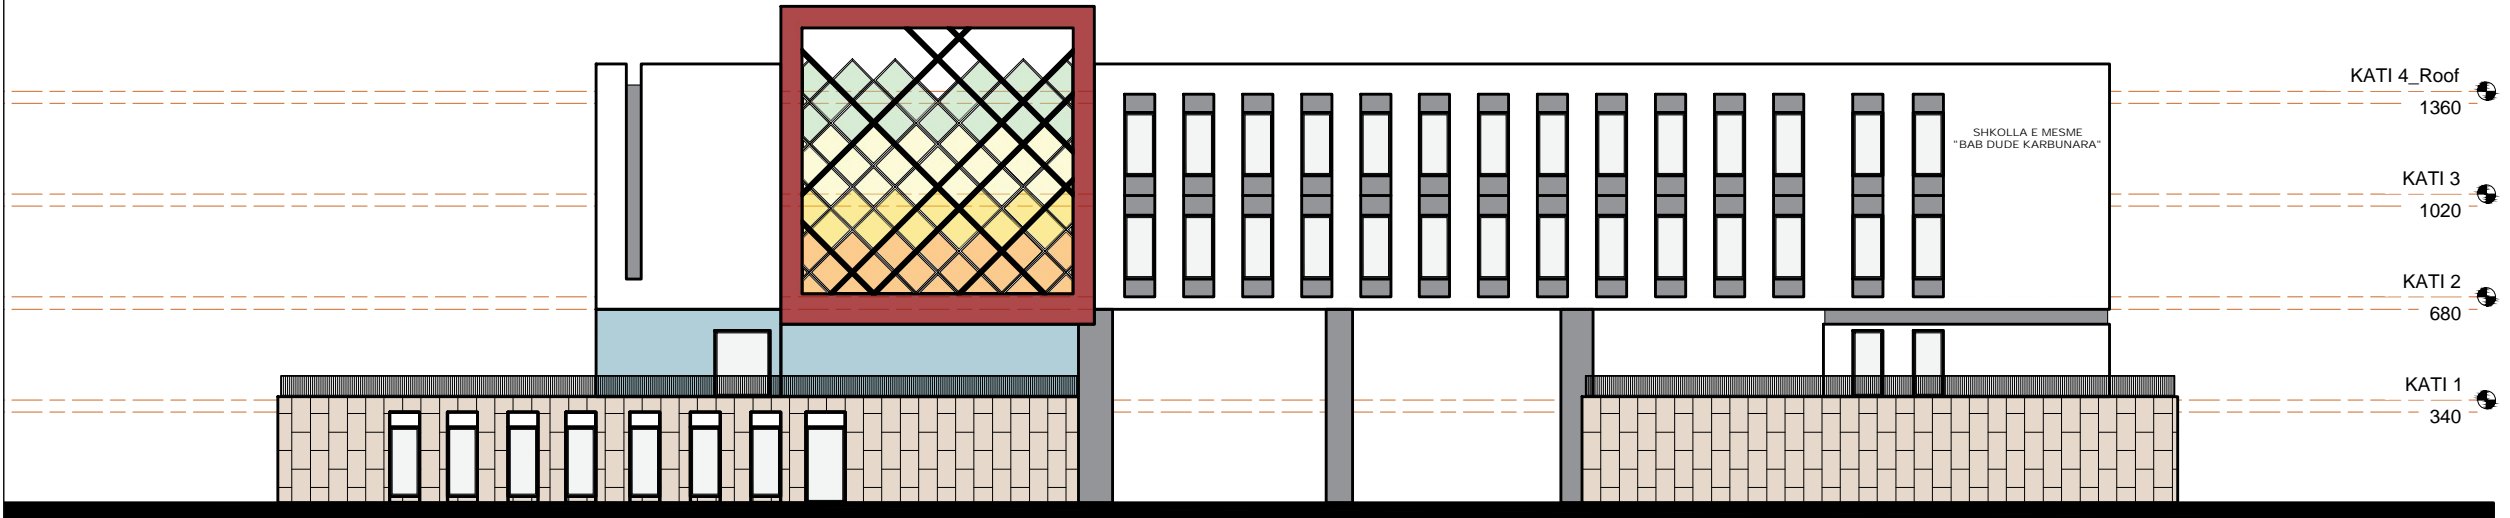

REPUBLIKA E SHQIPËRISE
BASHKIA BERAT

VENDODHJA: Bulevardi Republika
Bashkia Berat

OBJEKTI: PRISHJA E GJIMNAZIT BABE DUDE
KARBUNARA DHE NDERTIMI I NJE OBJEKTI
TE RI

FAZA E PROJEKTIT: PROJEKT ZBATIMI

EMERTIMI I FLETES: FASADA E JASHTME JUGORE

GRUPI I PUNES:

ARKITEKT	LUCJANO BOJAXHIU
ARKITEKT	ERGIS SENKA
ARK.REST.	ARBEN SPAHO
INZHINIER	ROLINDA VELIU
ING.HIDRO	MIREL MICO
ING.GJEODEI	ANRHELO DHIMA
ING.GJEODEI	DENI ZYLVI TARI
ING.ELEKTRIK	FATMIR NDREKA
ING.ELEKTRIK	ELISA RECI

SHKALLA 1:250	NR. FLETES
BERAT