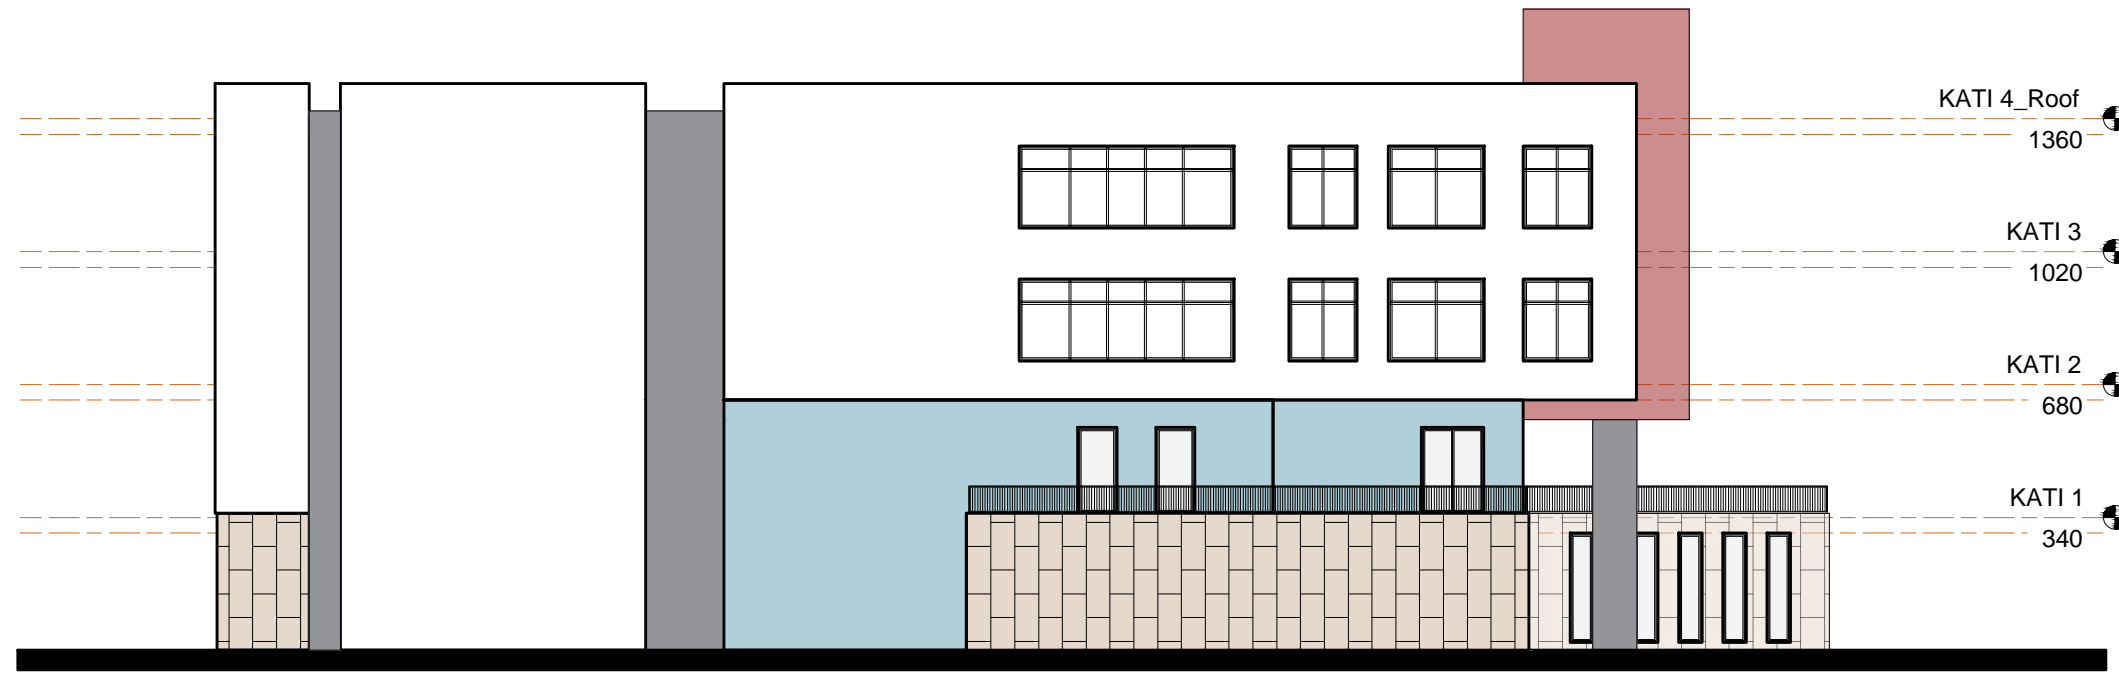

REPUBLIKA E SHQIPËRISE
BASHKIA BERAT

VENDODHJA: Bulevardi Republika
Bashkia Berat

OBJEKTI: PRISHJA E GJIMNAZIT BABE DUDE
KARBUNARA DHE NDERTIMI I NJE OBJEKTI
TE RI

FAZA E PROJEKTTIT: PROJEKT ZBATIMI

EMERTIMI I FLETES: FASADA E JASHTME LINDORE

GRUPI I PUNES:

ARKITEKT	LUCJANO BOJAXHIU
ARKITEKT	ERGIS SENKA
ARK.REST.	ARBEN SPAHO
INXHINIER	ROLINDA VELLI
ING.HIDRO	MIRELA MICO
ING.GJEODEI	ANGHELO DHILIA
ING.GJEODEI	DENI ZYLFIJARI
ING.ELEKTRIK	FATMIR NDREKA
ING.ELEKTRIK	ELISA RECI

SHKALLA 1:250	NR. FLETES
BERAT