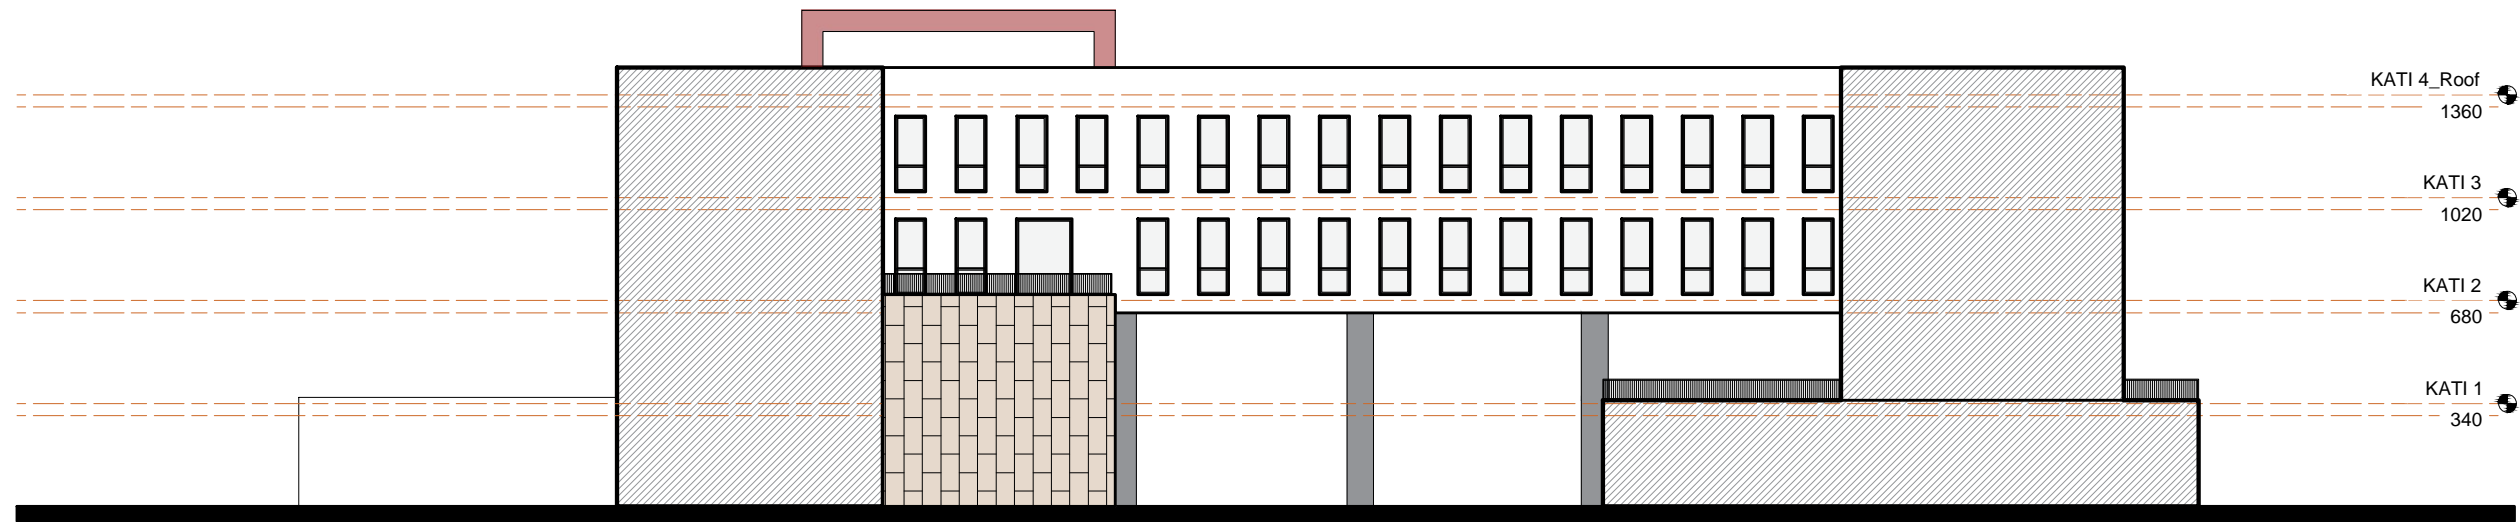

REPUBLIKA E SHQIPËRISE
BASHKIA BERAT

VENDODHJA: Bulevardi Republika
Bashkia Berat

OBJEKTI: PRISHJA E GJIMNAZIT BABE DUDE
KARBUNARA DHE NDERTIMI I NJE OBJEKTI
TE RI

FAZA E PROJEKTTIT: PROJEKT ZBATIMI

EMERTIMI I FLETES: FASADA E BRENDRHME VERIORE

GRUPI I PUNES:

ARKITEKT	LUCJANO BOJAXHIU
ARKITEKT	ERGIS SENKA
ARK.REST.	ARBEN SPAHO
INZHINIER	ROLINDA VELIU
ING.HIDRO	MIREL MICO
ING.GJEODEI	ANRHELO DHIMA
ING.GJEODEI	DENI ZYLVIJARI
ING.ELEKTRIK	FATMIR NDREKA
ING.ELEKTRIK	ELISA RECI

SHKALLA 1:250

NR. FLETES

BERAT