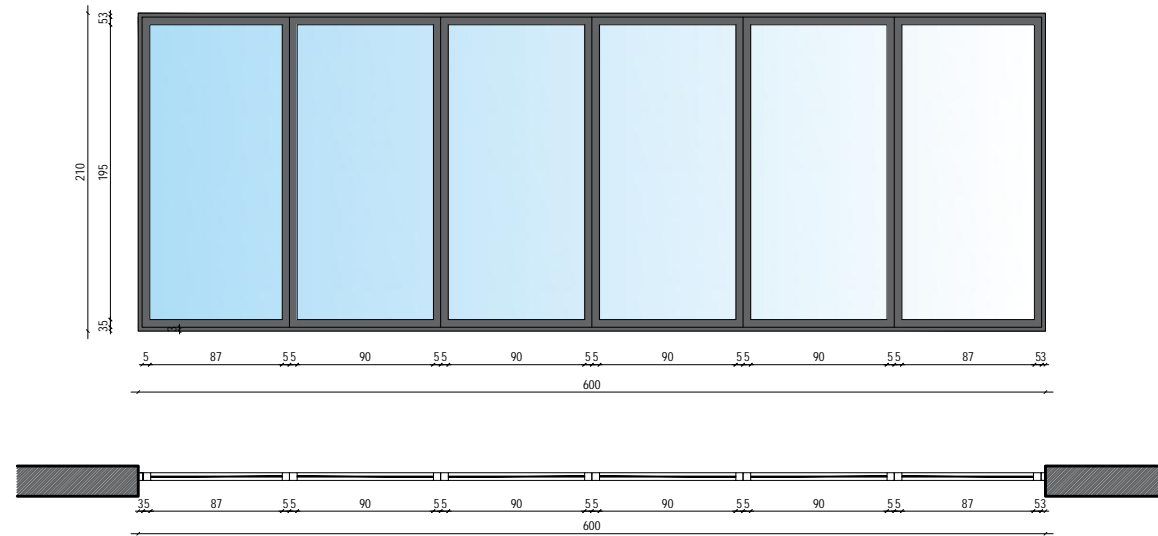

SHKALLA 1:5

NR. FLETES

BERAT

DETAJET E DRITAREVE TIPI 2(600*210)

DETAJET E DRITAREVE TIPI 2(100*210)

DETAJE XHAMI STRUKTURAL

REPUBLIKA E SHQIPËRISE
BASHKIA BERAT

VENDODHJA: Bulevardi Republika
Bashkia Berat