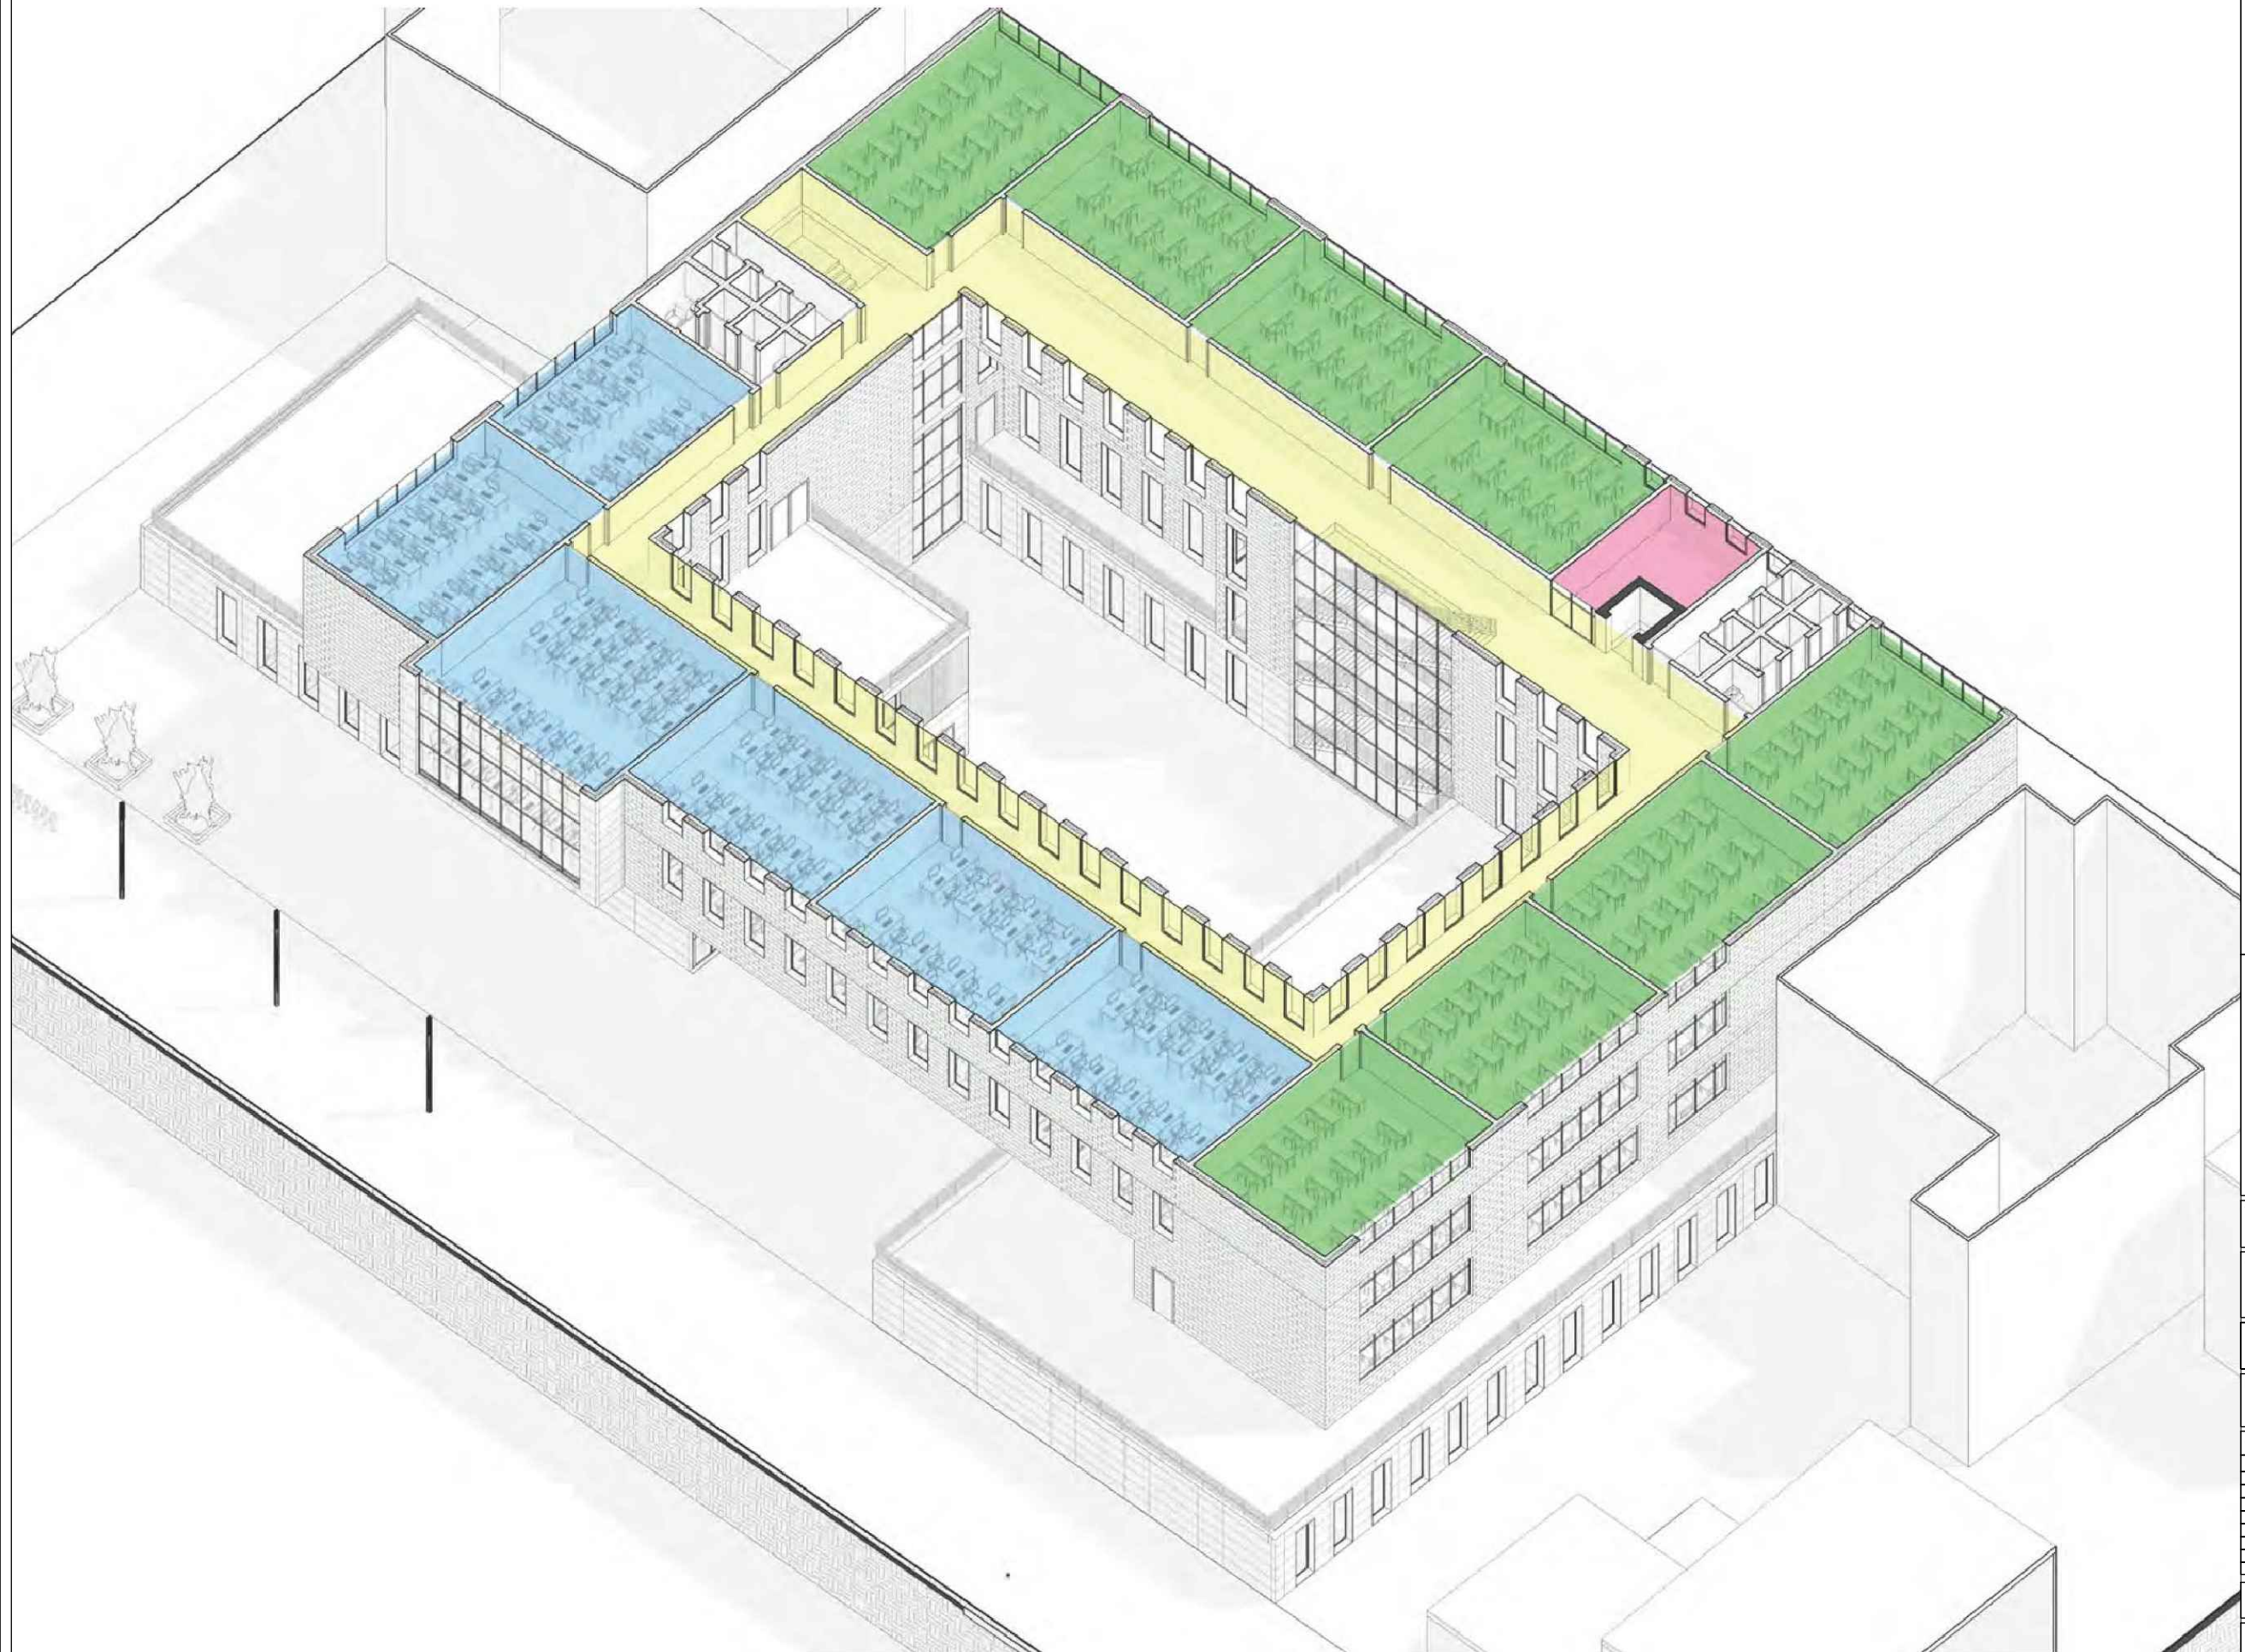

REPUBLIKA E SHQIPËRISE
BASHKIA BERAT

VENDODHJA: Bulevardi Republika
Bashkia Berat

OBJEKTI: PRISHJA E GJIMNAZIT BABE DUDE
KARBUNARA DHE NDERTIMI I NJE OBJEKTI
TE RI

FAZA E PROJEKTTIT: PROJEKT ZBATIMI

EMERTIMI I FLETES: KATI 3 FUNKSIONET

GRUPI I PUNES:

ARKITEKT	LUCJANO BOJAXHIU
ARKITEKT	ERGIS SENKA
ARK.REST.	ARBEN SPAHO
INZHINIER	ROLINDA VELLI
ING.HIDRO	MIREL MICO
ING.GJEODEI	ANRHELO DHIMA
ING.GJEODEI	DENI ZYLFIJARI
ING.ELEKTRIK	FATMIR NDREKA
ING.ELEKTRIK	ELISA RECI

SHKALLA 1:250	NR. FLETES
BERAT