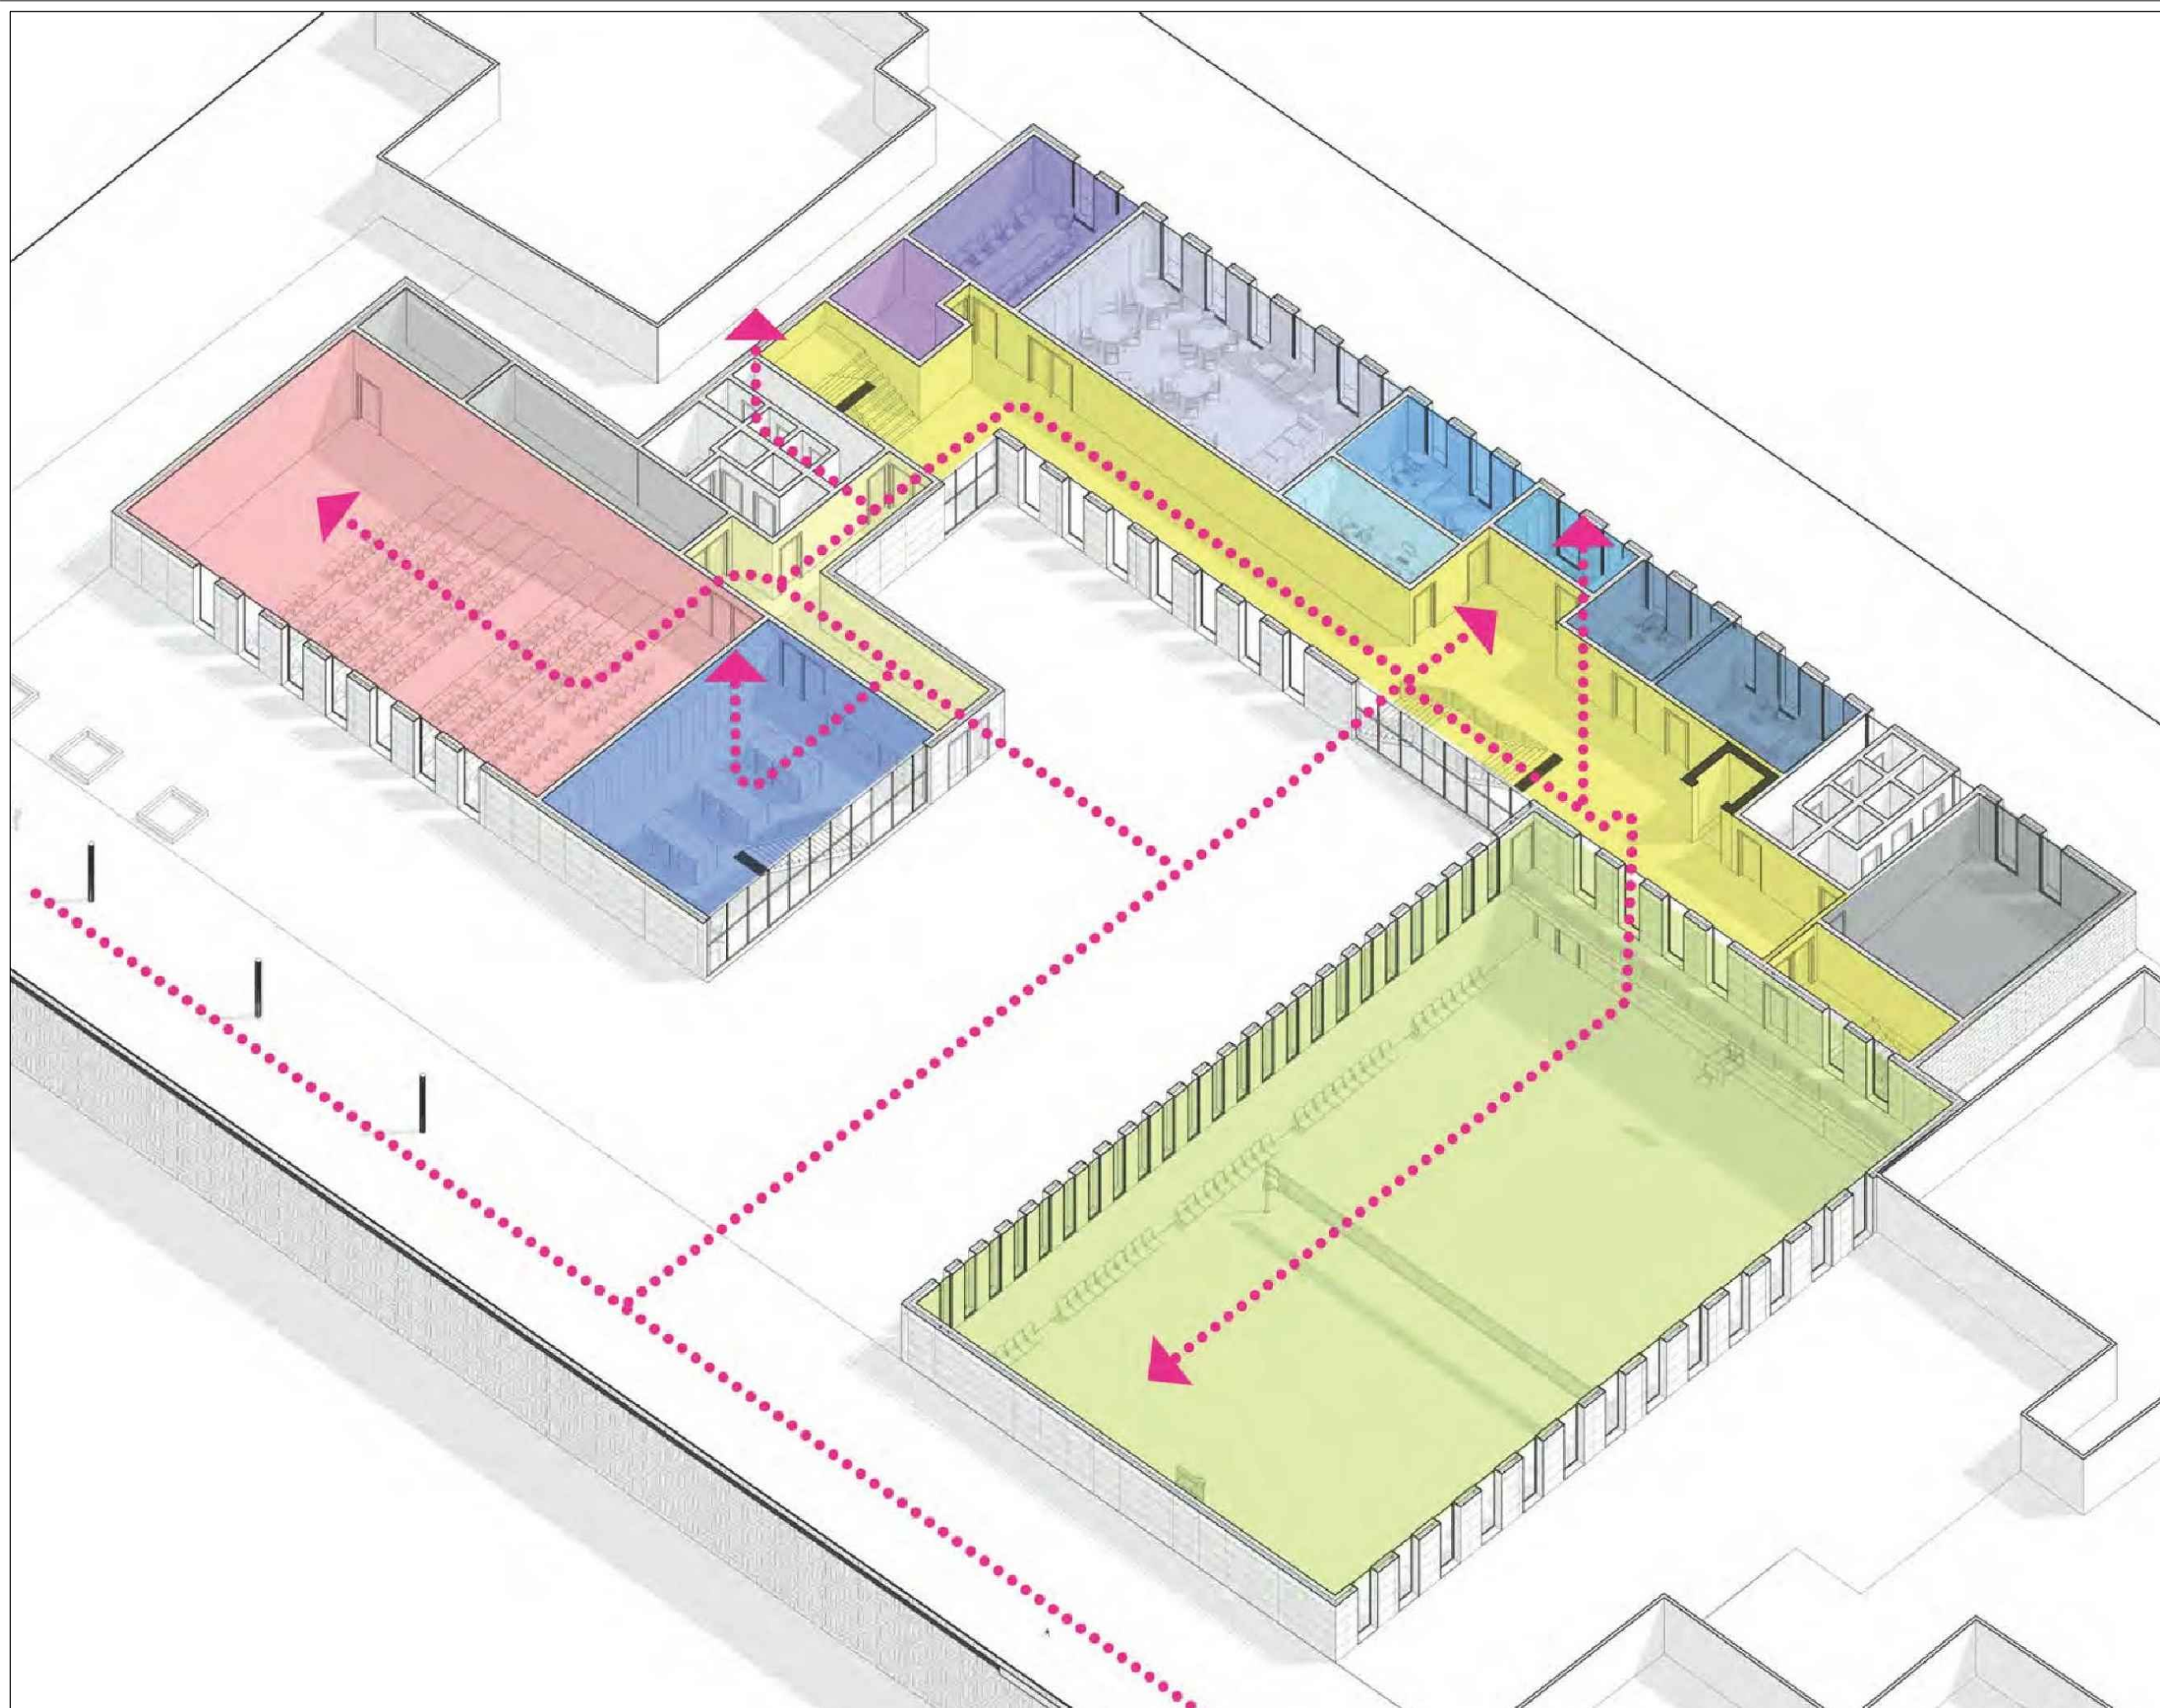

REPUBLIKA E SHQIPËRISE
BASHKIA BERAT

VENDODHJA: Bulevardi Republika
Bashkia Berat

OBJEKTI: PRISHJA E GJIMNAZIT BABE DUDE
KARBUNARA DHE NDERTIMI I NJE OBJEKTI
TE RI

FAZA E PROJEKTTIT: PROJEKT ZBATIMI

EMERTIMI I FLETES: LEVIZJA E NXENESVE

GRUPI I PUNES:

ARKITEKT	LUCIANO BOJAXHIU
ARKITEKT	ERGIS SENKA
ARK.REST.	ARBEN SPAHO
INXHINIER	ROLINDA VELIU
ING.HIDRO	MIRELA MICO
ING.GJEODET	ANRHELO DHIMA
ING.GJEODET	DENI ZYLFI TARI
ING.ELEKTRIK	FATMIR NDREKA
ING.ELEKTRIK	ELISA RECI

SHKALLA 1:250	NR. FLETES
BERAT