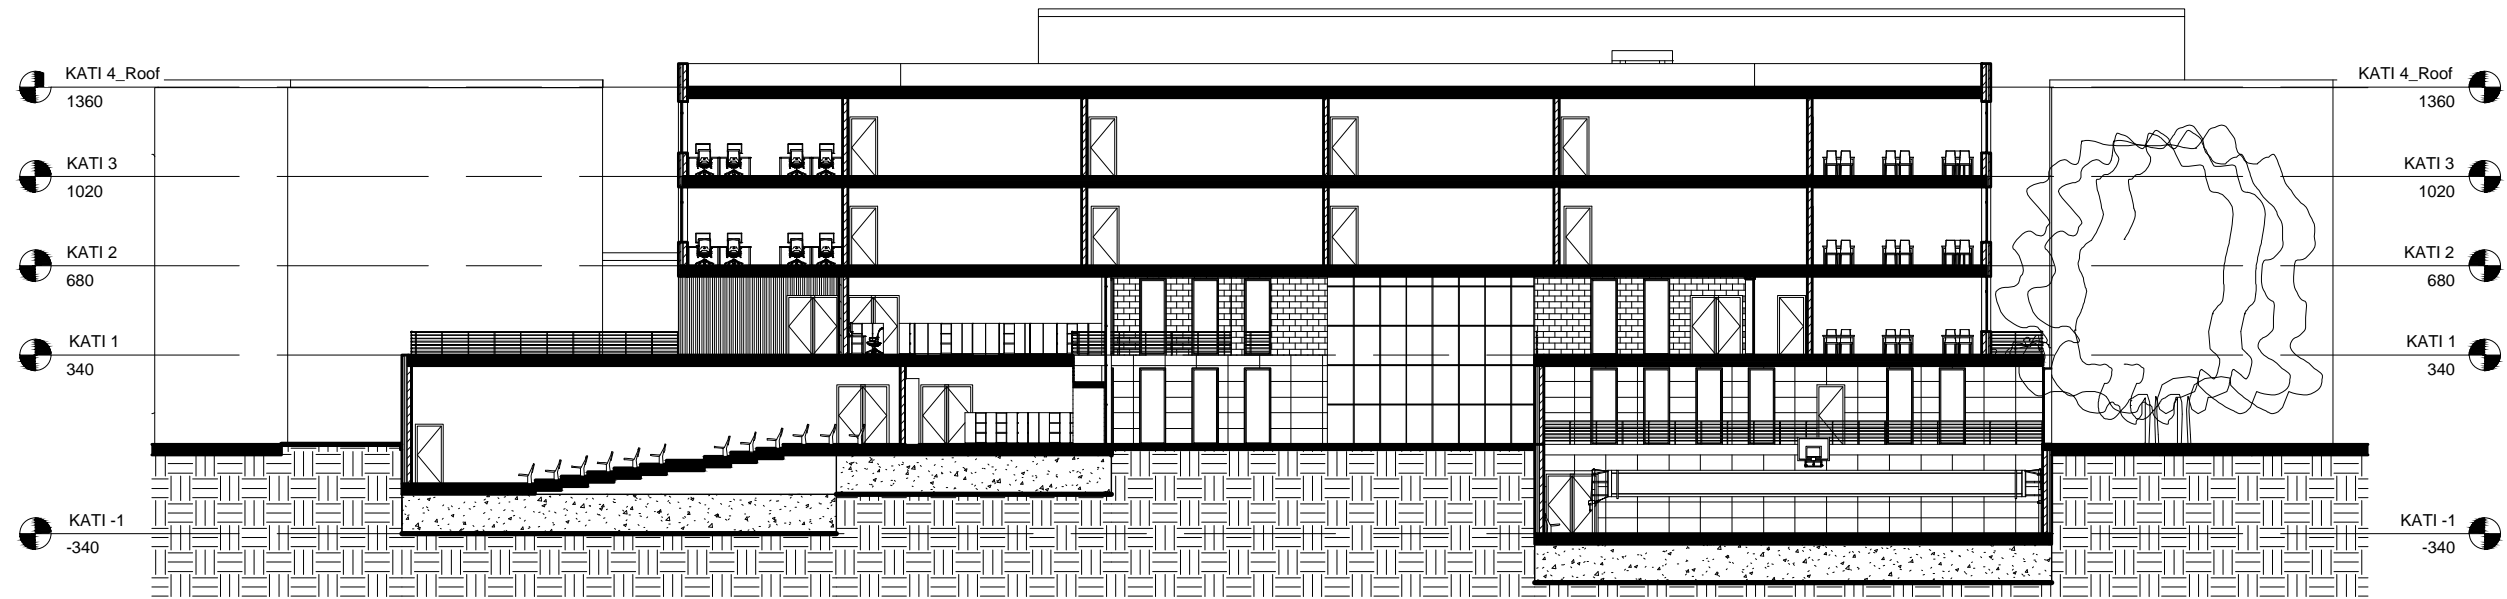

REPUBLIKA E SHQIPËRISE
BASHKIA BERAT

VENDODHJA: Bulevardi Republika
Bashkia Berat

OBJEKTI: PRISHJA E GJIMNAZIT BABE DUDE
KARBUNARA DHE NDERTIMI I NJE OBJEKTI
TE RI

FAZA E PROJEKTIT: PROJEKT ZBATIMI

EMERTIMI I FLETES: PRERJA 1-1

GRUPI I PUNES:

ARKITEKT	LUCJANO BOJAXHIU
ARKITEKT	ERGIS SENKA
ARK.REST.	ARBEN SPAHO
INZHINIER	ROLINDA VELIU
ING.HIDRO	MIRELA MICO
ING.GJEODEI	ANRHELO DHIMA
ING.GJEODEI	DENI ZYLVIJARI
ING.ELEKTRIK	FATMIR NDREKA
ING.ELEKTRIK	ELISA RECI

SHKALLA 1:250

NR. FLETES

BERAT