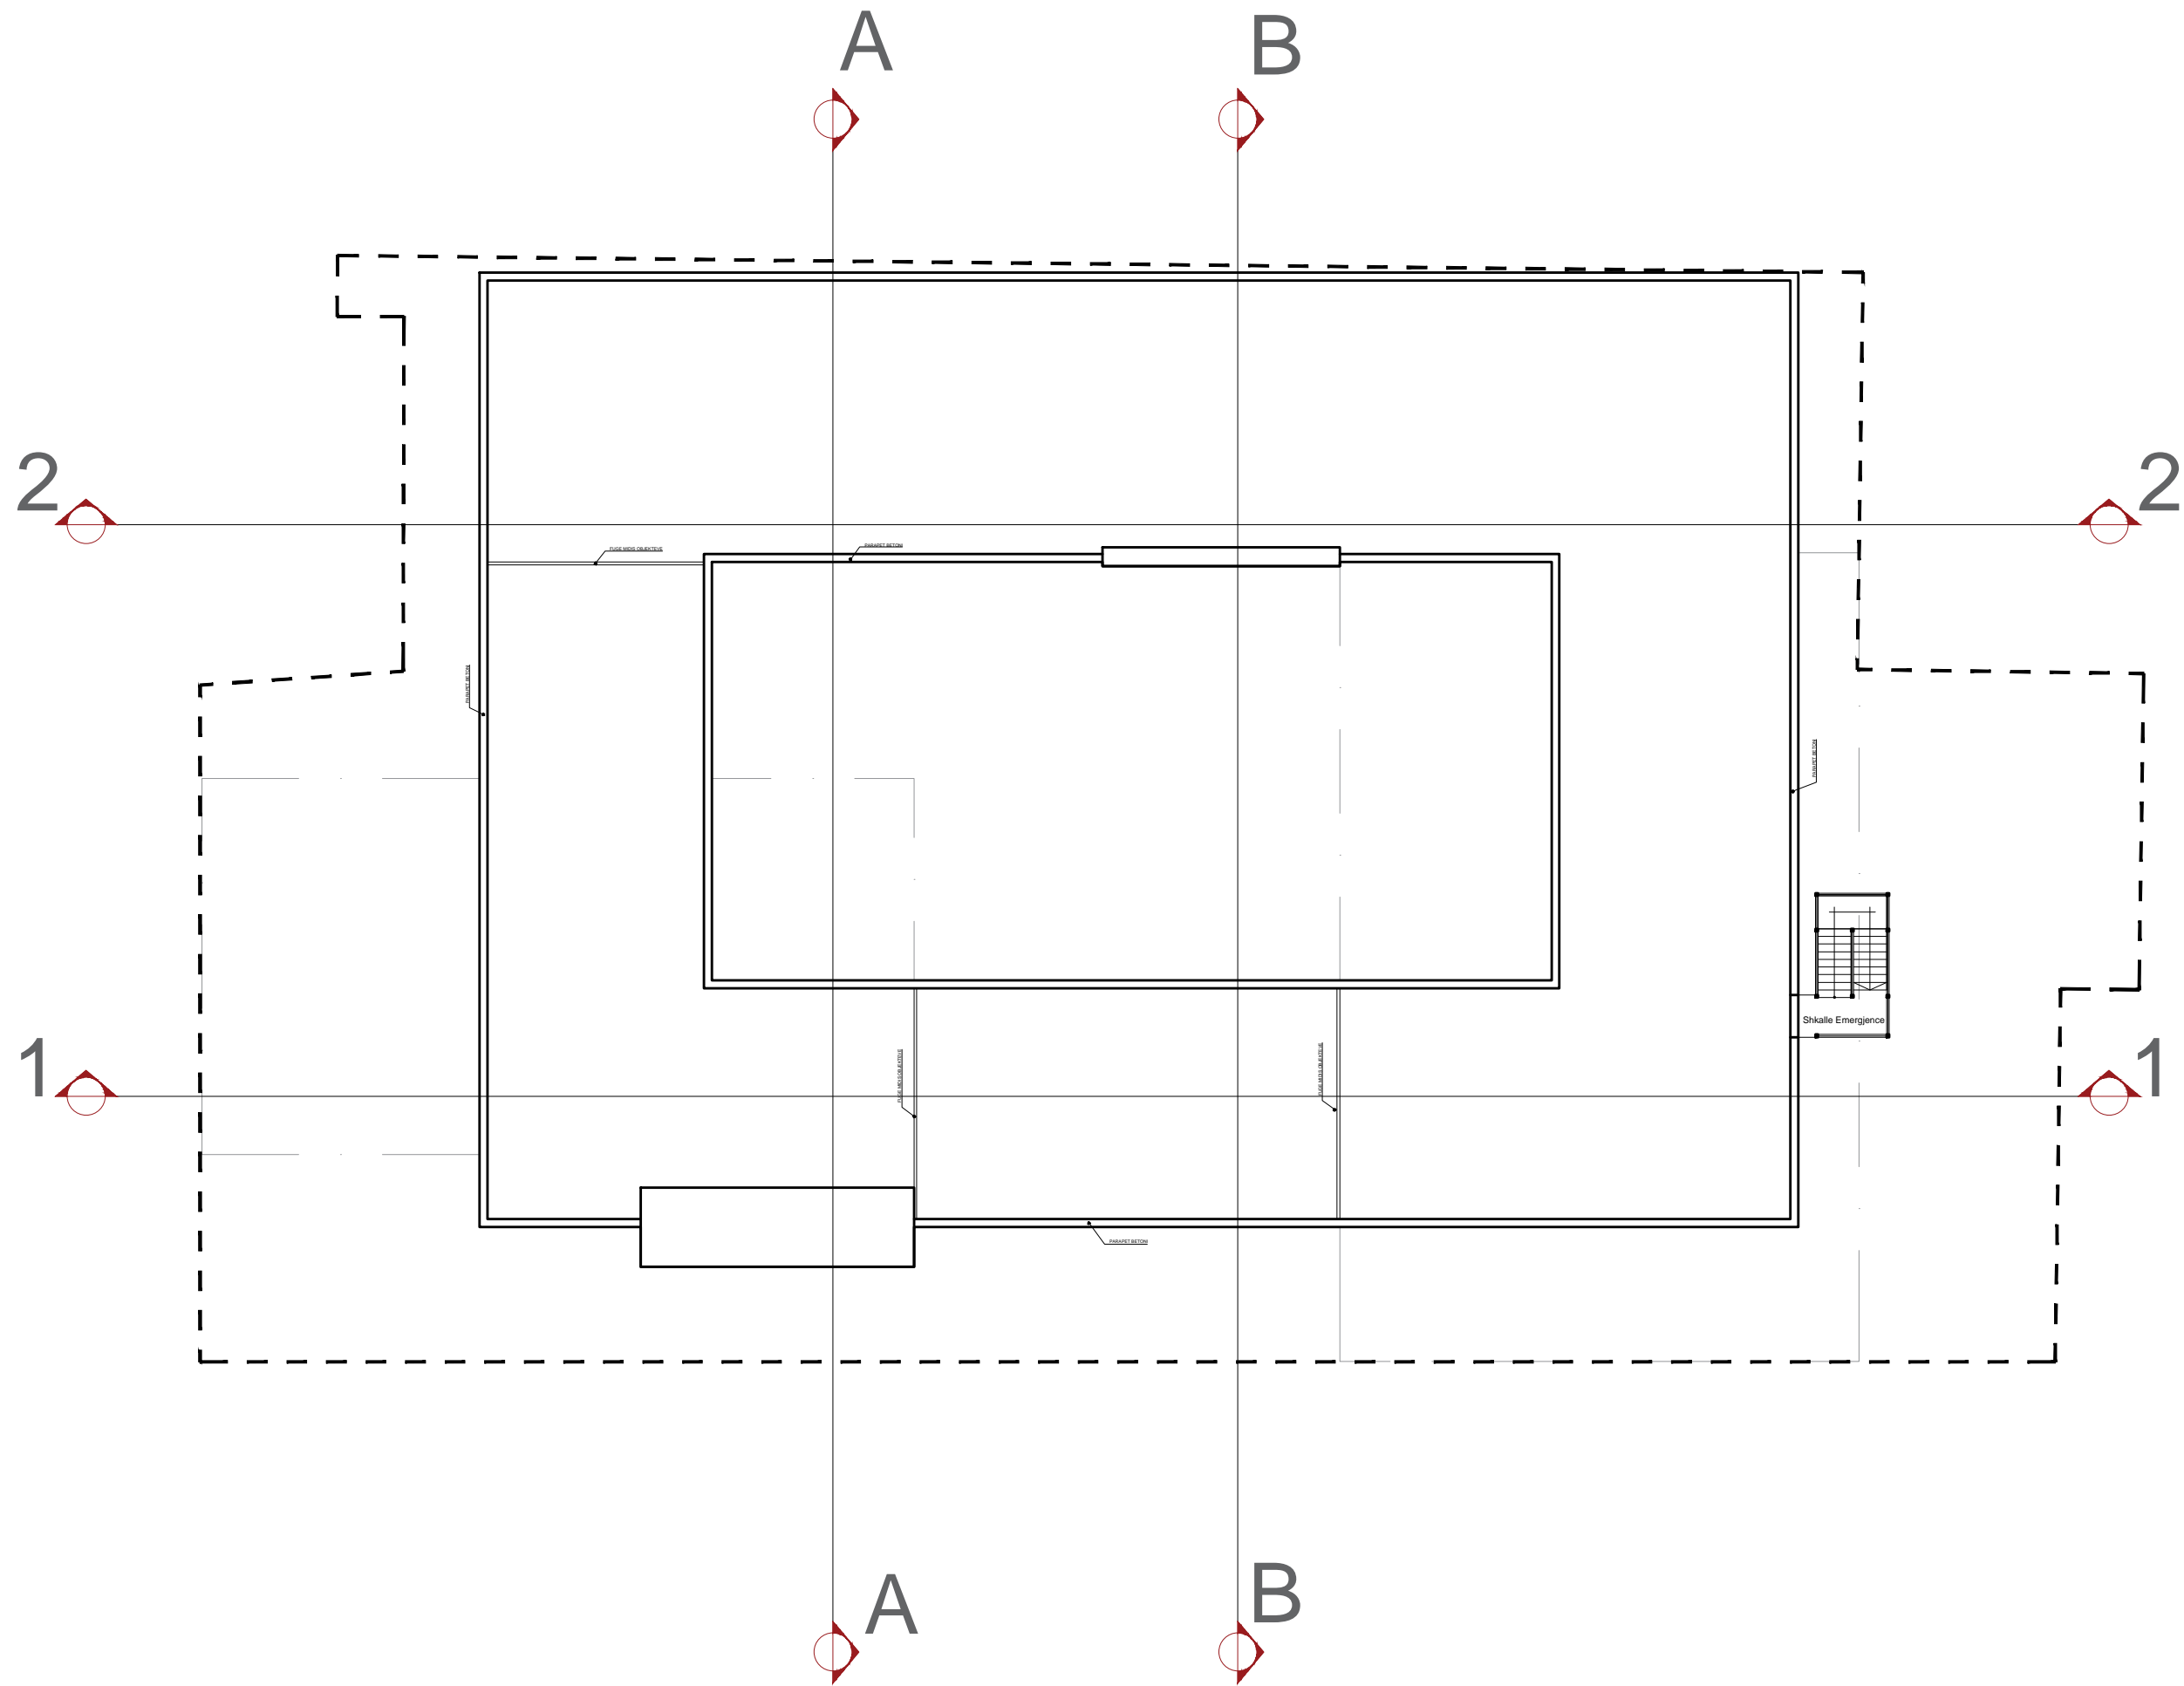

REPUBLIKA E SHQIPËRISE
BASHKIA BERAT

VENDODHJA: Bulevardi Republika
Bashkia Berat

OBJEKTI: PRISHJA E GJIMNAZIT BABE DUDE
KARBUNARA DHE NDERTIMI I NJE OBJEKTI
TE RI

FAZA E PROJEKTIT: PROJEKT ZBATIMI

EMERTIMI I FLETES: PLANI I TARRACES

GRUPI I PUNES:

ARKITEKT	LUCJANO BOJAXHIU
ARKITEKT	ERGIS SENKA
ARK.REST.	ARBEN SPAHO
INXHINIER	ROLINDA VELIU
ING.HIDRO	MIREL MICO
ING.GJEODEI	ANRHELO DHIMA
ING.GJEODEI	DENI ZYLFI-TARI
ING.ELEKTRIK	FATMIR NDREKA
ING.ELEKTRIK	ELISA RECI

SHKALLA 1:250	NR. FLETES
BERAT