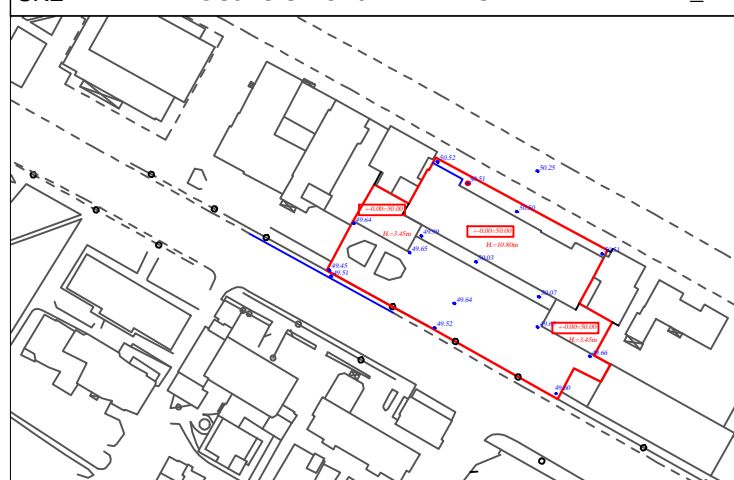

POZICIONI KADASTRAL

ZONA KADASTRALE Nr.8502

Numri i pasurise 12/141

INDEKSI I HARTES BR - K - 6
ADRESA E PASURISE

RRETHI & QYTETI BERAT
BULEVARDI REPUBLIKA
PRONARI I TRUALLIT BASHKIA BERAT

SKEMA E VENDOSJES SE OBJEKTIT PAS ZHVILLIMIT SHKALLA_ 1:1000