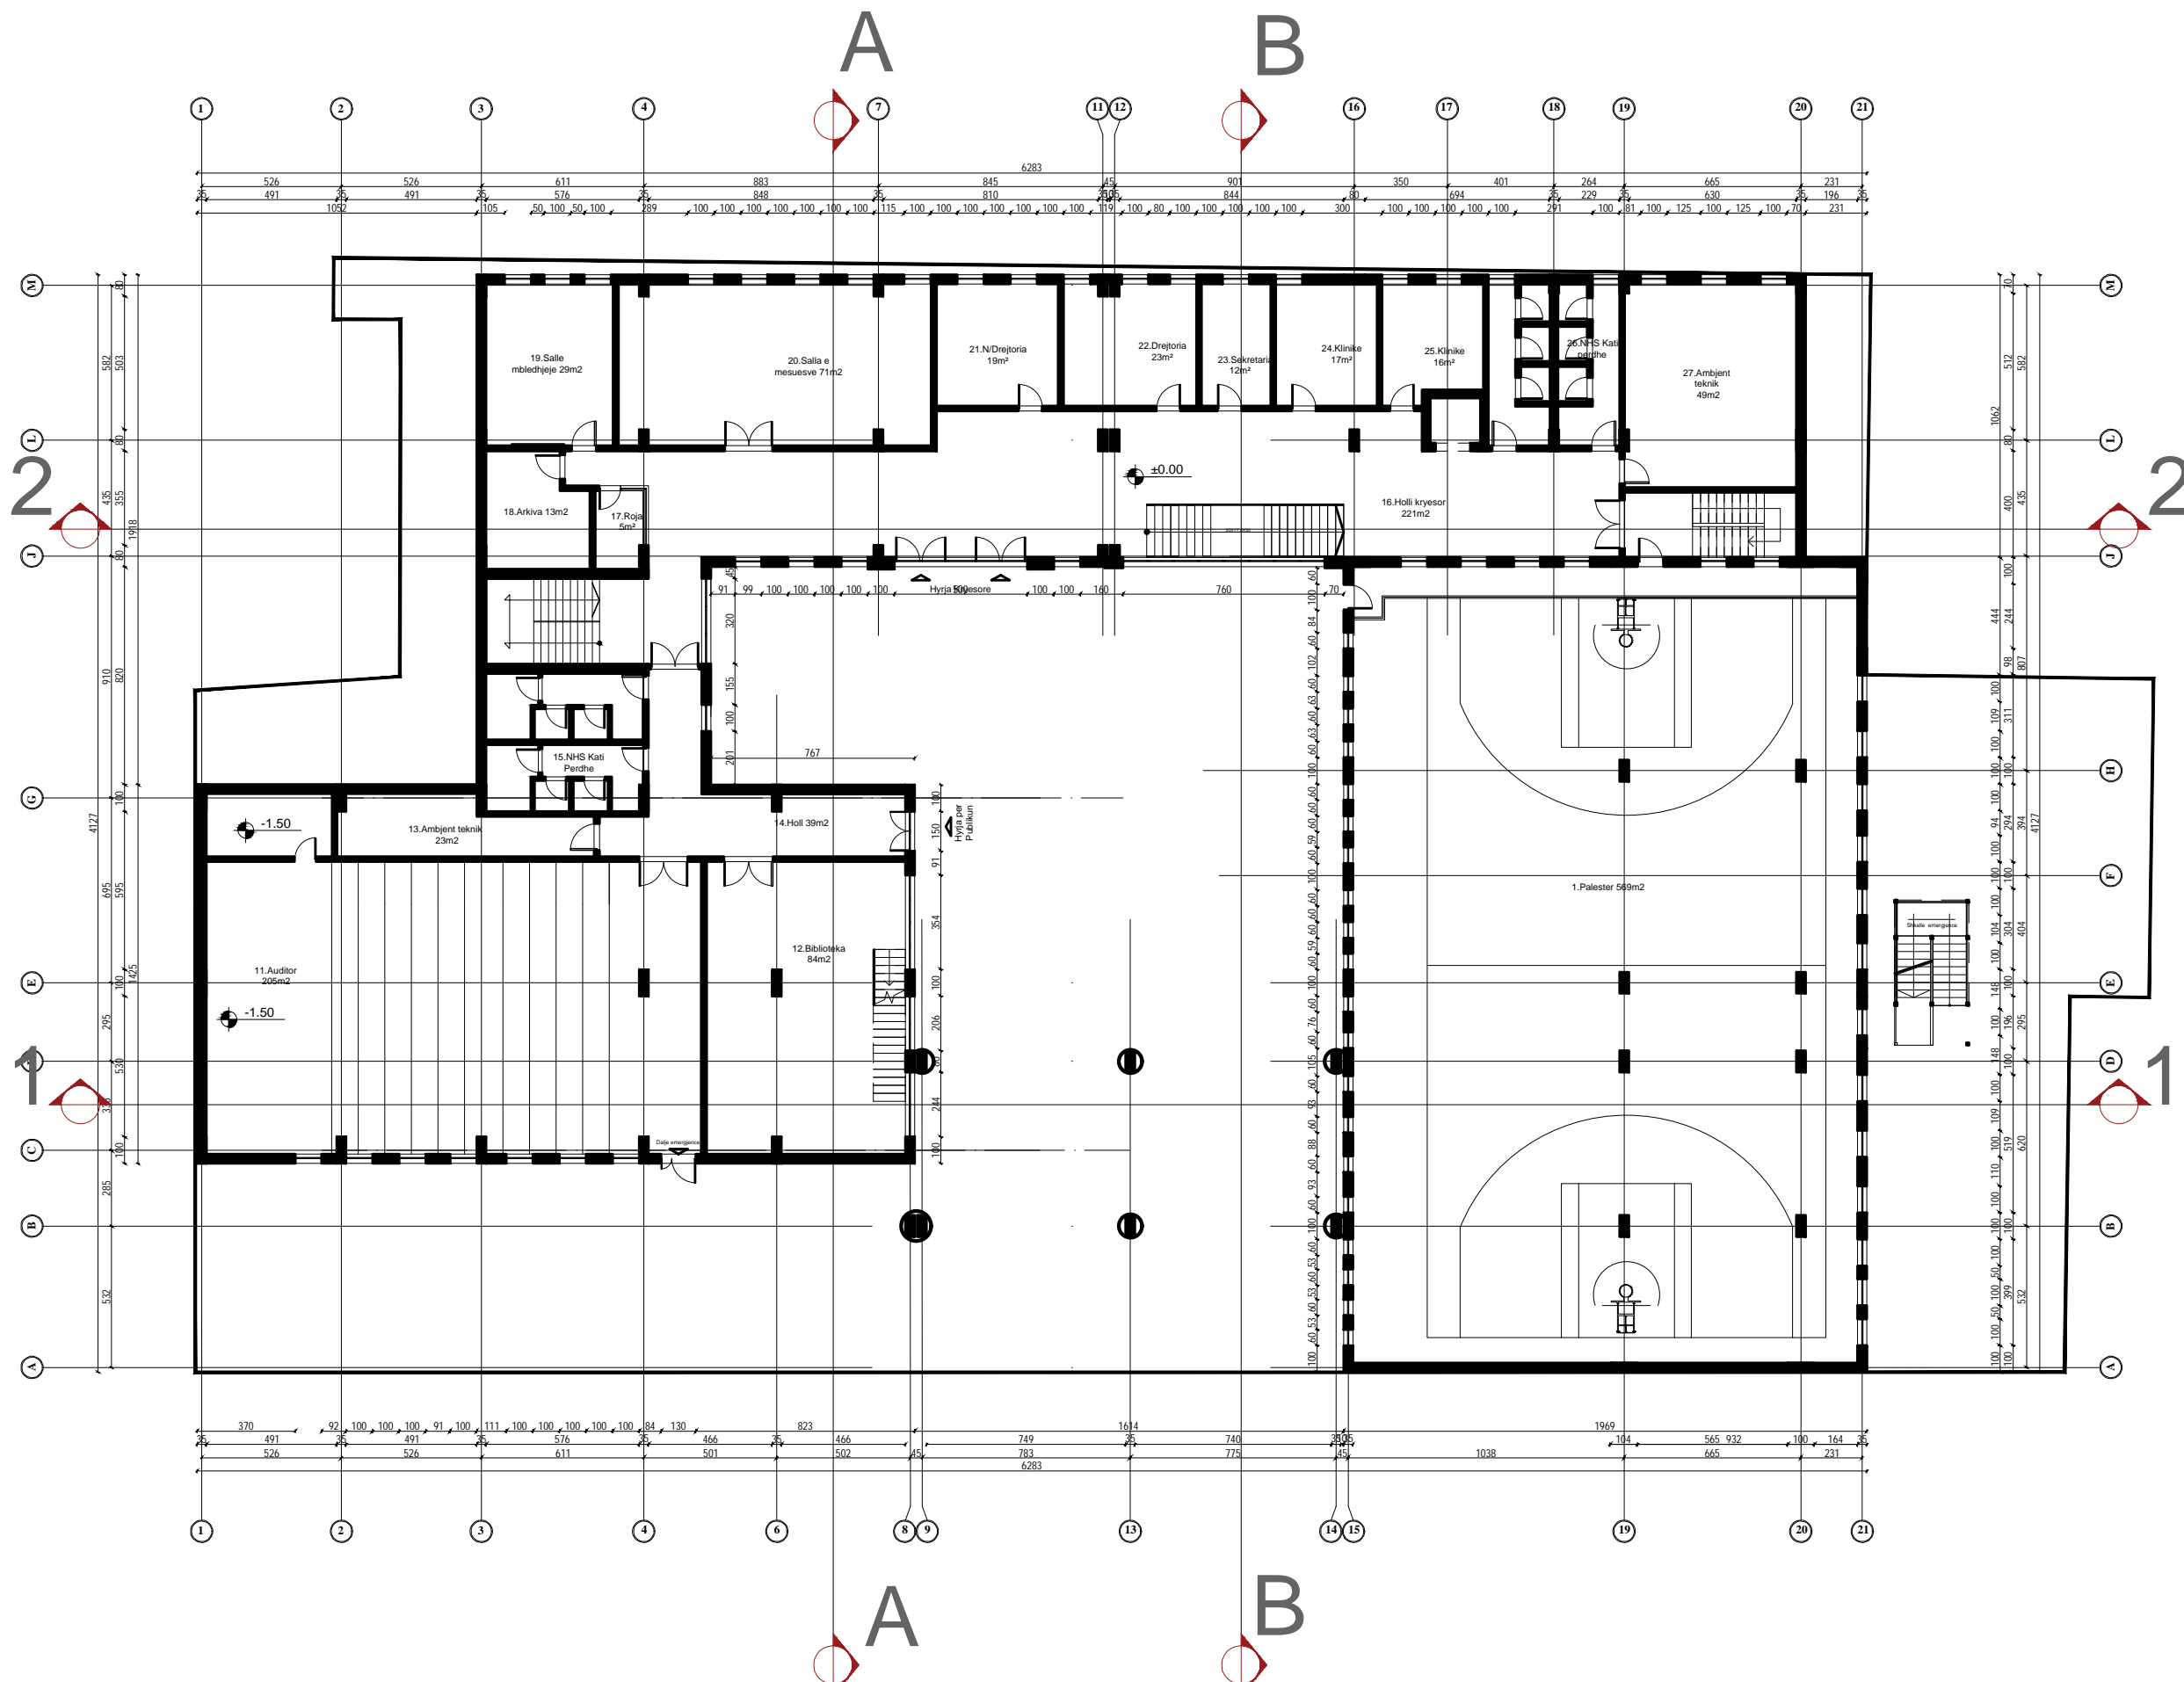

REPUBLIKA E SHQIPËRISE
BASHKIA BERAT

VENDODHJA: Bulevardi Republika
Bashkia Berat

OBJEKTI: PRISHJA E GJIMNAZIT BABE DUDE
KARBUNARA DHE NDERTIMI I NJE OBJEKTI
TE RI

FAZA E PROJEKTIT: PROJEKT ZBATIMI

EMERTIMI I FLETES: PLANI I KATIT 0

GRUPI I PUNES:

ARKITEKT	LUCJANO BOJAXHIU
ARKITEKT	ERGIS SENKA
ARK. REST.	ARBEN SPAHO
INZHINIER	ROLINDA VELIU
ING. HIDROL	MIRELA MICO
ING. GJEODET	ANGHELO DHIJIA
ING. GJEODET	DENI ZYLFIJARI
ING. ELEKTRIK	FATMIR NDRERA
ING. ELEKTRIK	ELISA RECI

SHKALLA 1:250	NR. FLETES
BERAT