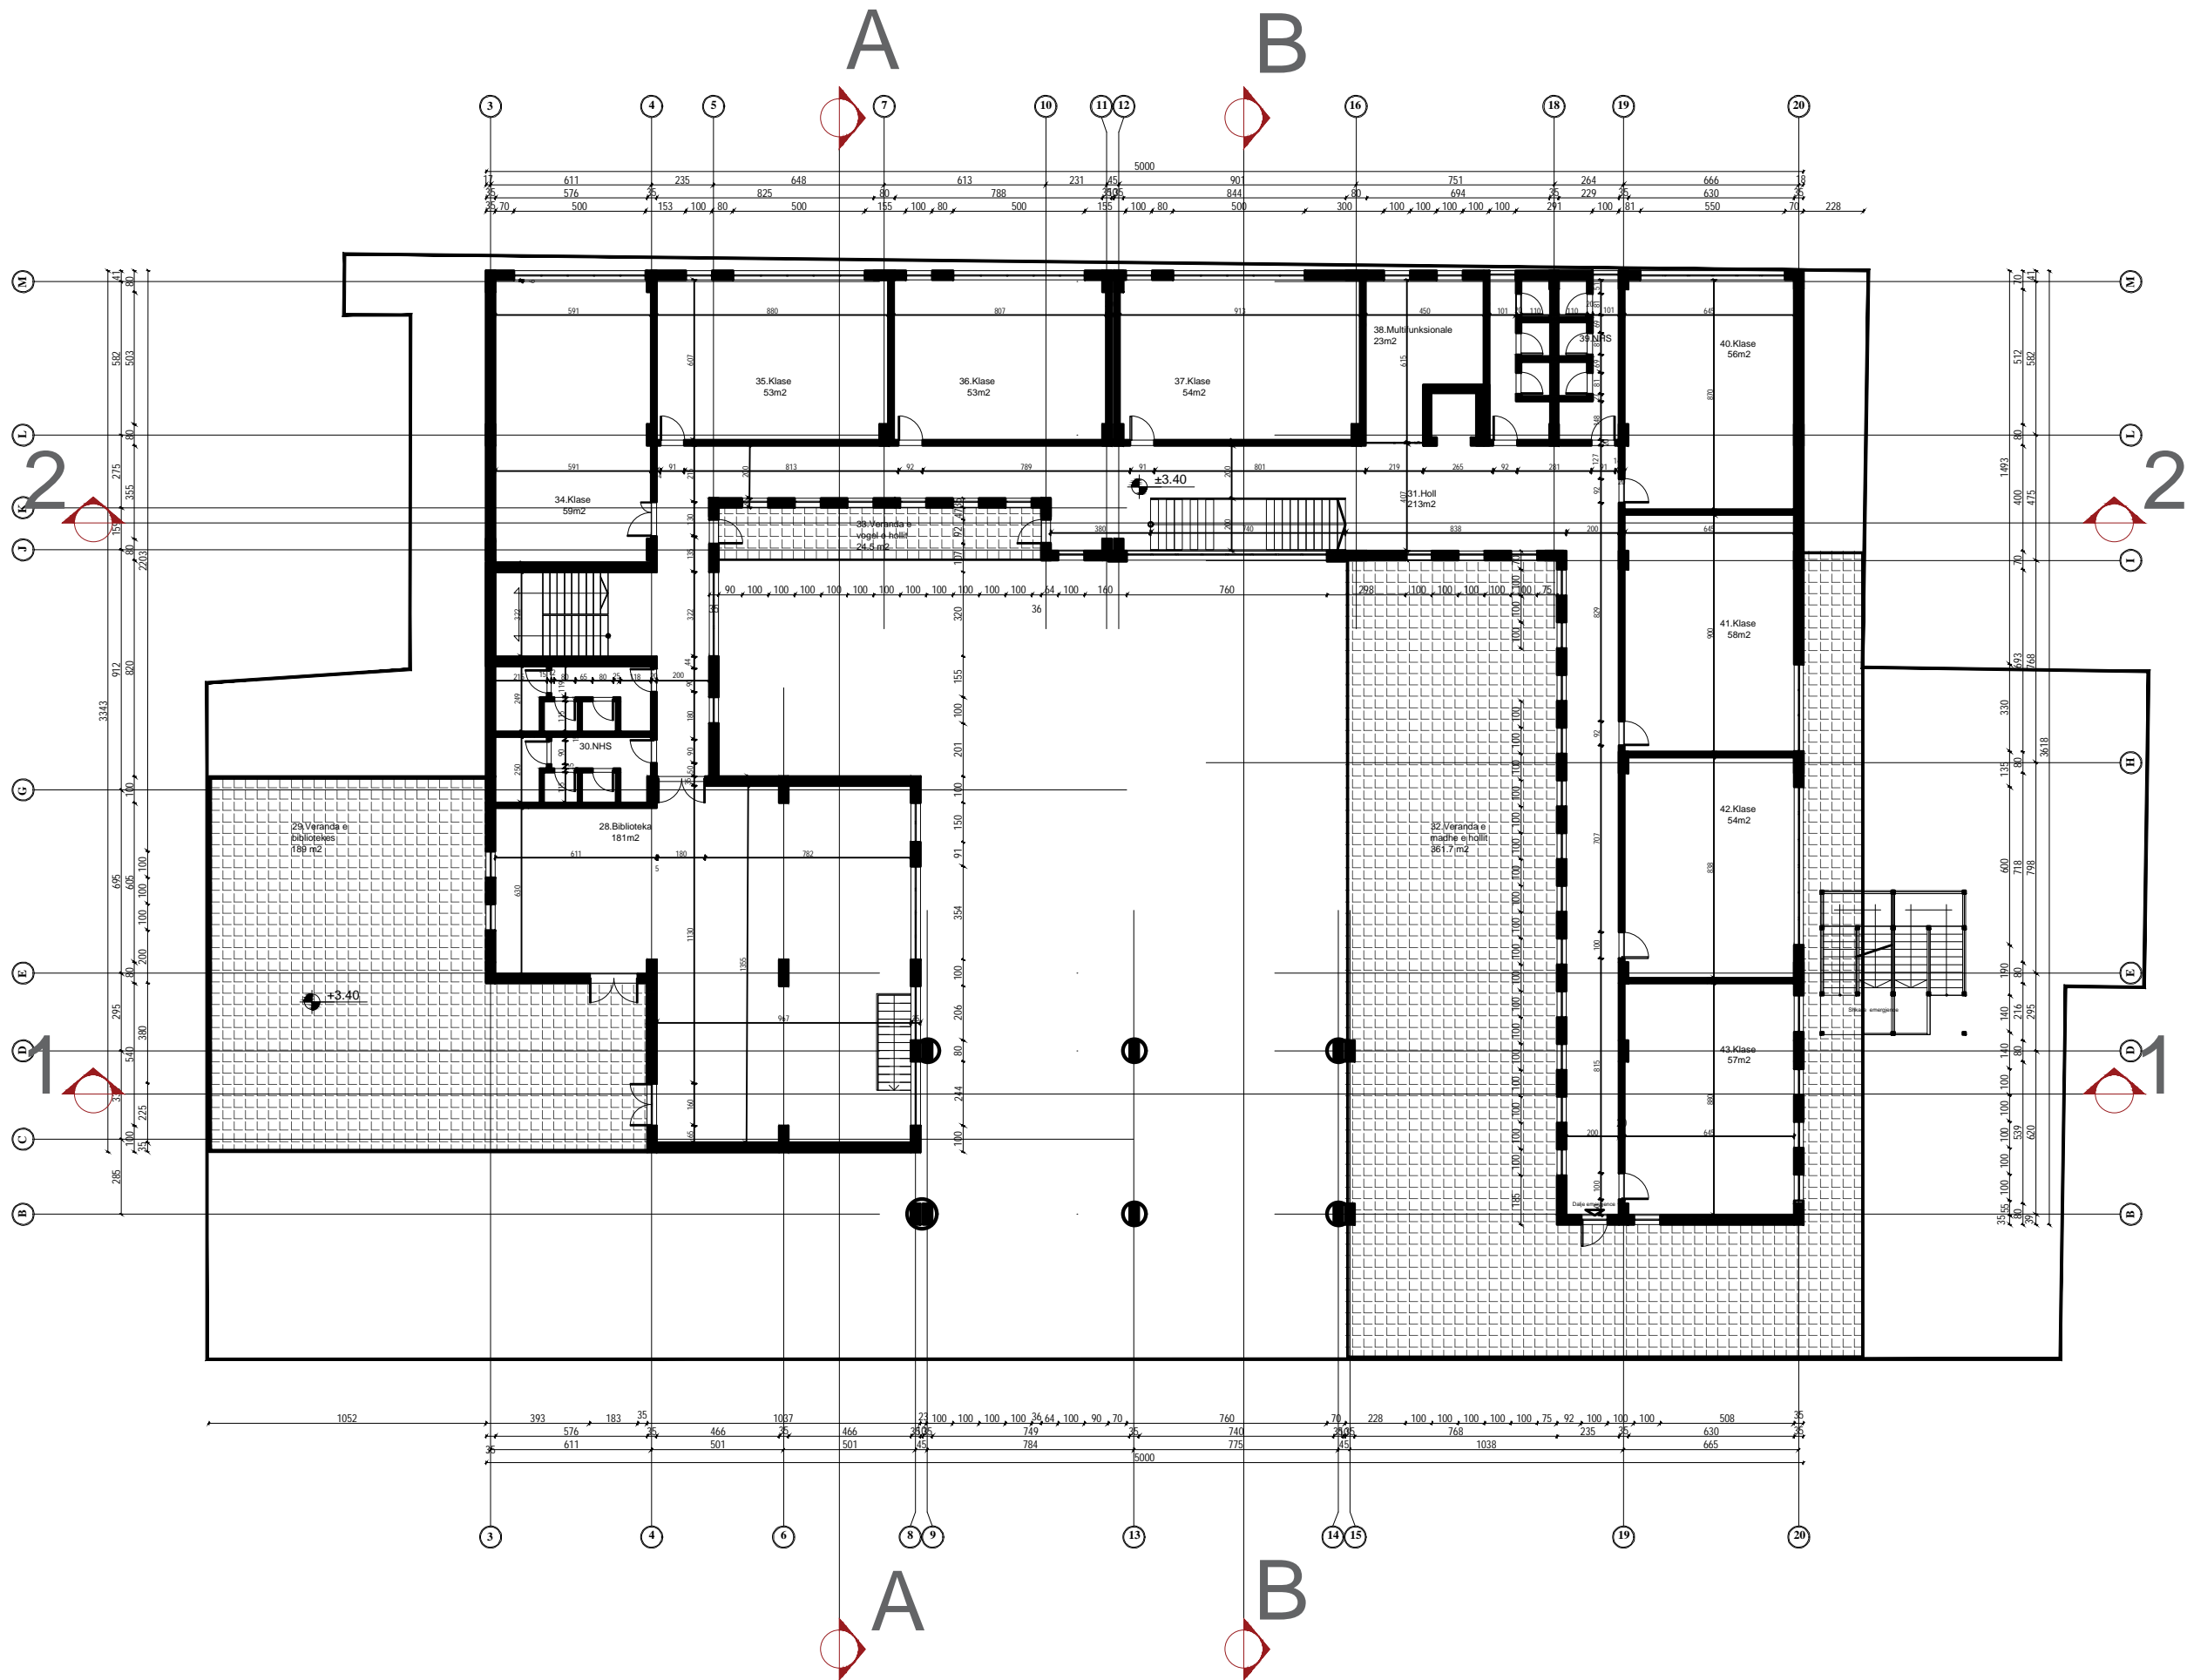

REPUBLIKA E SHQIPËRISE
BASHKIA BERAT

VENDODHJA: Bulevardi Republika
Bashkia Berat

OBJEKTI: PRISHJA E GJIMNAZIT BABE DUDE
KARBUNARA DHE NDERTIMI I NJE OBJEKTI
TE RI

FAZA E PROJEKTIT: PROJEKT ZBATIMI

EMERTIMI I FLETES: PLANI I KATIT 1

GRUPI I PUNES:

ARKITEKT	LUCJANO BOJAXHIU
ARKITEKT	ERGIS SENKA
ARK. REST.	ARBEN SPAHO
INZHINIER	ROLINDA VELIU
ING. HIDRO	MIRELA MICO
ING. GJEODET	ANRHELO DHIJIA
ING. GJEODET	DENI ZYLIFYARI
ING. ELEKTRIK	FATIMIR NDREKA
ING. ELEKTRIK	ELISA RECI

SHKALLA 1:250	NR. FLETES
BERAT