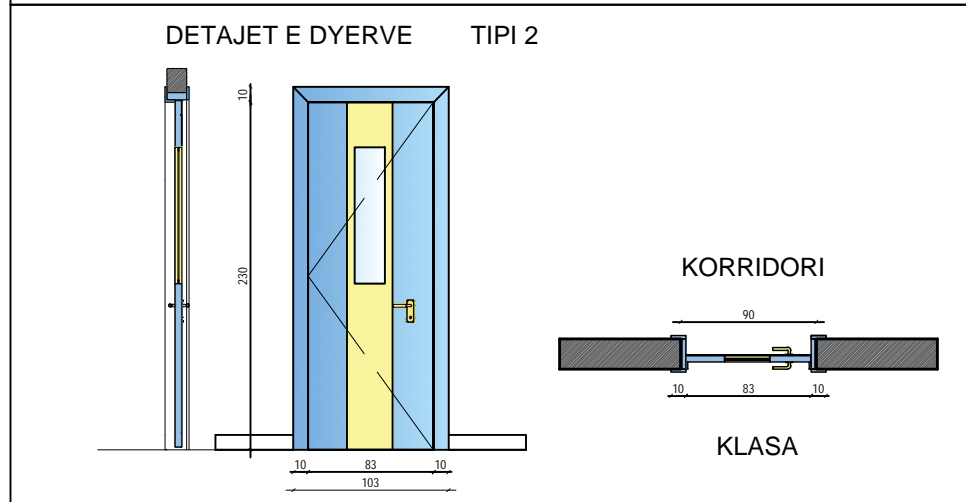

REPUBLIKA E SHQIPËRISE
BASHKIA BERAT

VENDODHJA: Bulevardi Republika
Bashkia Berat

OBJEKTI: PRISHJA E GJIMNAZIT BABE DUDE
KARBUNARA DHE NDERTIMI I NJE OBJEKTI
TE RI

FAZA E PROJEKTTIT: PROJEKT ZBATIMI

EMERTIMI I FLETES: DETAJE

GRUPI I PUNES:

ARKITEKT	LUCJANO BOJAXHIU
ARKITEKT	ERGIS SENKA
ARK.REST.	ARBEN SPAHO
INZHINIER	ROLINDA VELIU
ING.HIDRO	MIRELA MICO
ING.GJEODET	ANRHELO DHIMA
ING.GJEODET	DENI ZYLIFYTARI
ING.ELEKTRIK	FATMIR NDREKA
ING.ELEKTRIK	ELISA RECI

SHKALLA 1:5

NR. FLETES

BERAT