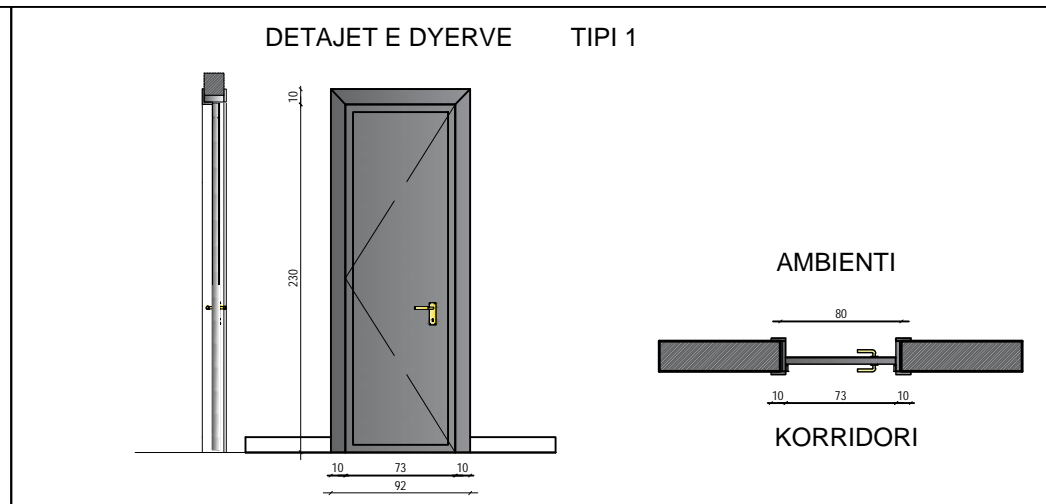

REPUBLIKA E SHQIPËRISE
BASHKIA BERAT

VENDODHJA: Bulevardi Republika
Bashkia Berat

OBJEKTI: PRISHJA E GJIMNAZIT BABE DUDE
KARBUNARA DHE NDERTIMI I NJE OBJEKTI
TE RI

FAZA E PROJEKTTIT: PROJEKT ZBATIMI

EMERTIMI I FLETES: DETAJE

GRUPI I PUNES:

ARKITEKT	LUCJANO BOJAXHIU
ARKITEKT	ERGIS SENKA
ARK.REST.	ARBEN SPAHO
INZHINIER	ROLINDA VELIU
ING.HIDRO	MIRELA MICO
ING.GJEODET	ANRHELO DHIMA
ING.GJEODET	DENI ZYLIFYTARI
ING.ELEKTRIK	FATMIR NDREKA
ING.ELEKTRIK	ELISA RECI

SHKALLA 1:5

NR. FLETES

BERAT