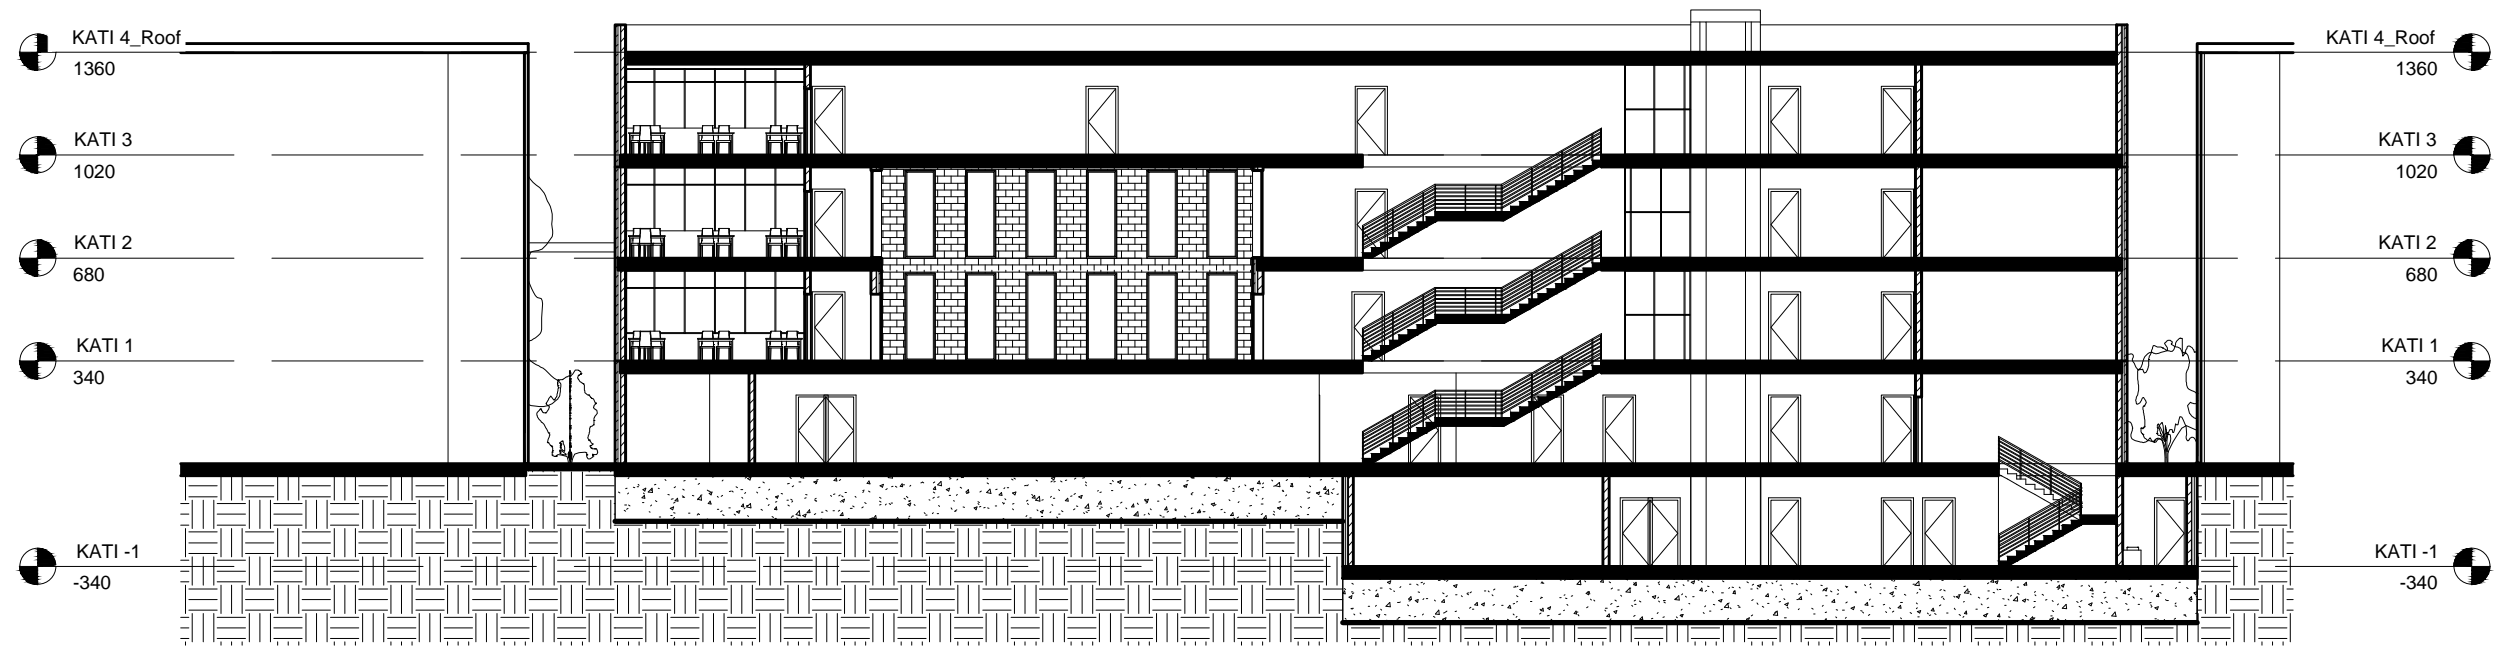

REPUBLIKA E SHQIPËRISE
BASHKIA BERAT

VENDODHJA: Bulevardi Republika
Bashkia Berat

OBJEKTI: PRISHJA E GJIMNAZIT BABE DUDE
KARBUNARA DHE NDERTIMI I NJE OBJEKTI
TE RI

FAZA E PROJEKTTIT: PROJEKT ZBATIMI

EMERTIMI I FLETES: PRERJA 2-2

GRUPI I PUNES:

ARKITEKT	LUCJANO BOJAXHIU
ARKITEKT	ERGIS SENKA
ARK.REST.	ARBEN SPAHO
INXHINIER	ROJLINDA VELIU
ING.HIDRO	MIRELA MICO
ING.GJEODET	ANRHELO DHIMA
ING.GJEODET	DENI ZYLVI TARI
ING.ELEKTRIK	FATMIR NDREKA
ING.ELEKTRIK	ELISA RECI

SHKALLA 1:250

NR. FLETES

BERAT