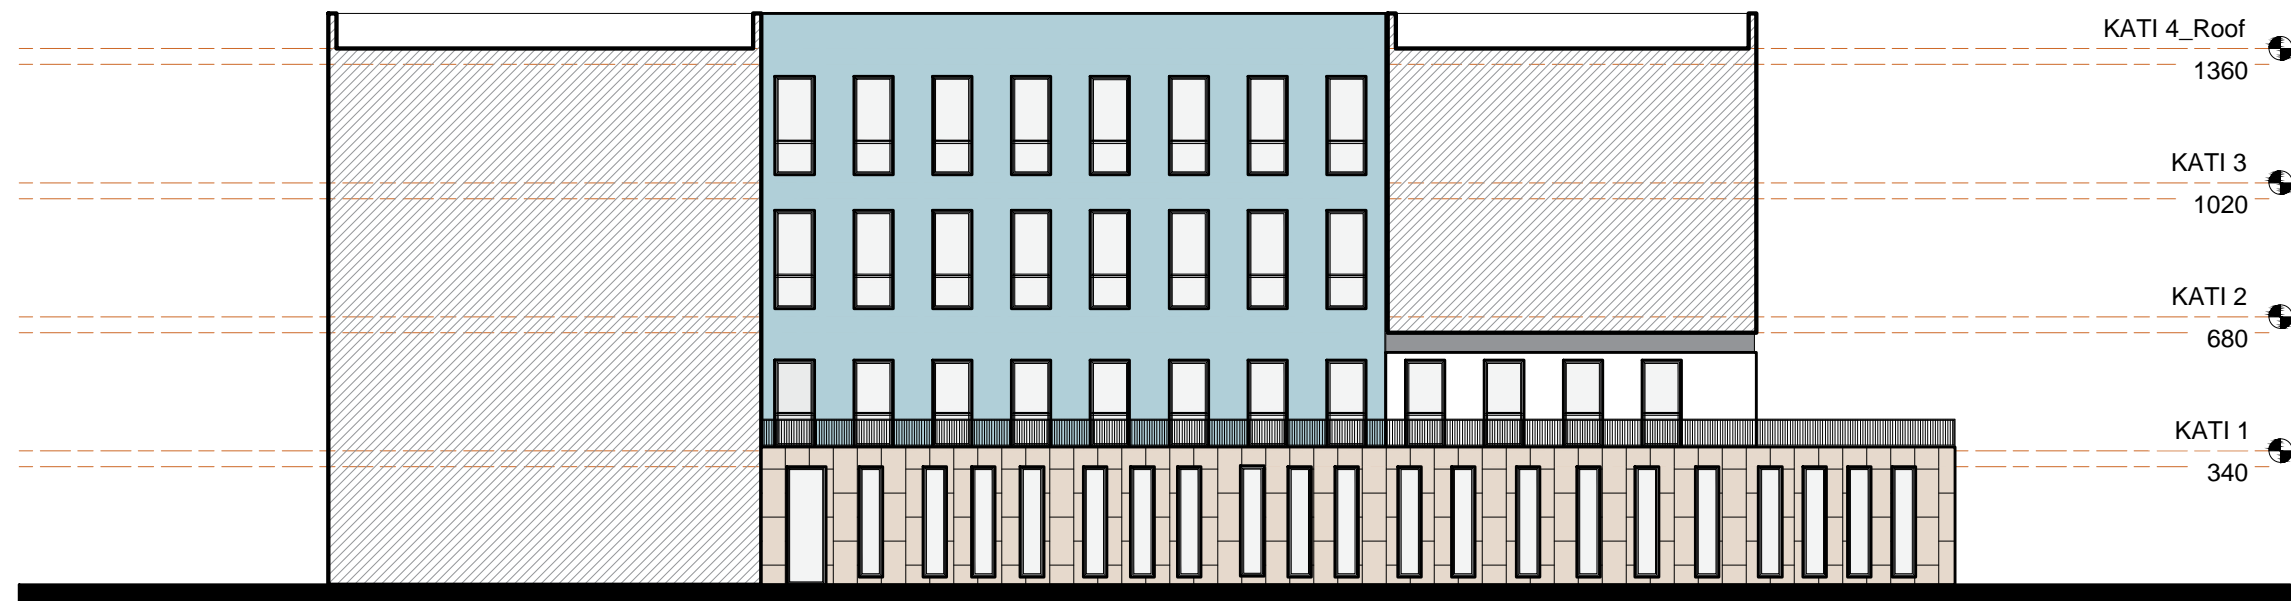

REPUBLIKA E SHQIPËRISE
BASHKIA BERAT

VENDODHJA: Bulevardi Republika
Bashkia Berat

OBJEKTI: PRISHJA E GJIMNAZIT BABE DUDE
KARBUNARA DHE NDERTIMI I NJE OBJEKTI
TE RI

FAZA E PROJEKTIT: PROJEKT ZBATIMI

EMERTIMI I FLETES: FASADA E BRENDSHME LINDORE

GRUPI I PUNES:

ARKITEKT	LUCJANO BOJAXHIU
ARKITEKT	ERGIS SENKA
ARK.REST.	ARBEN SPAHO
INZHINIER	ROLINDA VELIU
ING.HIDRO	MIRELA MICO
ING.GJEDDEJ	ANRHELO DHIMA
ING.GJEDDEJ	DENI ZYLFIJARI
ING.ELEKTRIK	FATMIR NDREKA
ING.ELEKTRIK	ELISA RECI

SHKALLA 1:250

NR. FLETES

BERAT