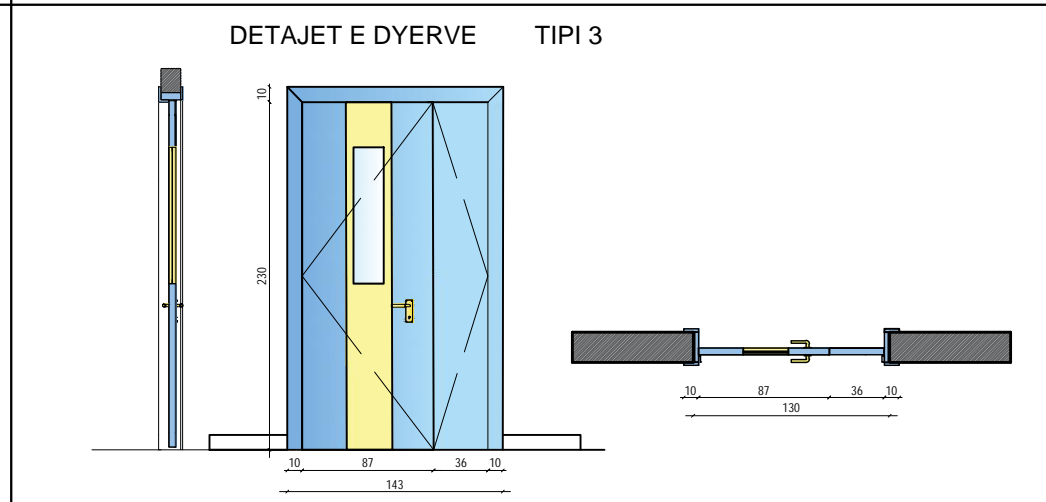

REPUBLIKA E SHQIPËRISE
BASHKIA BERAT

VENDODHJA: Bulevardi Republika
Bashkia Berat

OBJEKTI: PRISHJA E GJIMNAZIT BABE DUDE
KARBUNARA DHE NDERTIMI I NJE OBJEKTI
TE RI

FAZA E PROJEKTTIT: PROJEKT ZBATIMI

EMERTIMI I FLETES: DETAJE

GRUPI I PUNES:

ARKITEKT	LUCJANO BOJAXHIU
ARKITEKT	ERGIS SENKA
ARK.REST.	ARBEN SPAHO
INZHINIER	ROLINDA VELIU
ING.HIDRO	MIRELA MICO
ING.GJEODET	ANRHELO DHIMA
ING.GJEODET	DENI ZYLIFYTARI
ING.ELEKTRIK	FATMIR NDREKA
ING.ELEKTRIK	ELISA RECI

SHKALLA 1:5

NR. FLETES

BERAT