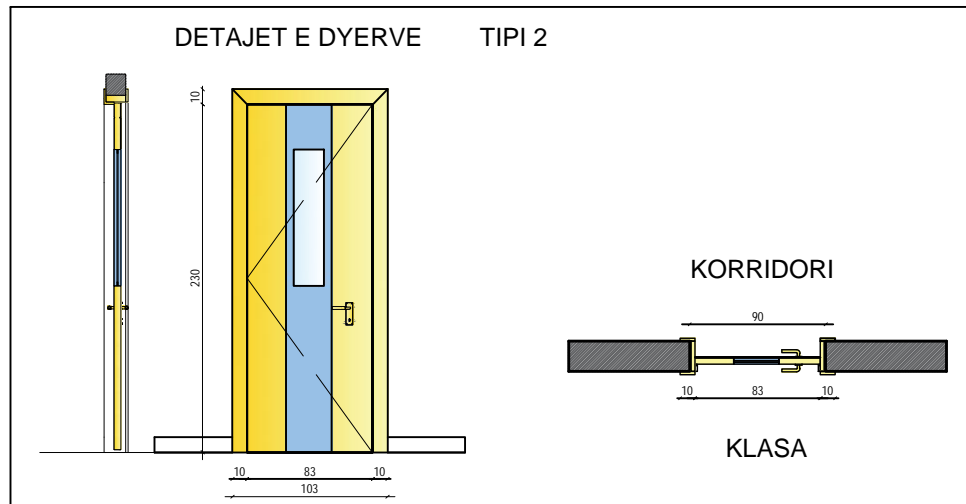

REPUBLIKA E SHQIPËRISE
BASHKIA BERAT

VENDODHJA: Bulevardi Republika
Bashkia Berat

OBJEKTI: PRISHJA E GJIMNAZIT BABE DUDE
KARBUNARA DHE NDERTIMI I NJE OBJEKTI
TE RI

FAZA E PROJEKTTIT: PROJEKT ZBATIMI

EMERTIMI I FLETES: DETAJE

GRUPI I PUNES:

ARKITEKT	LUCJANO BOJAXHIU
ARKITEKT	ERGIS SENKA
ARK.REST.	ARBEN SPAHO
INZHINIER	ROLINDA VELIU
ING.HIDRO	MIRELA MICO
ING.GJEODET	ANRHELO DHIMA
ING.GJEODET	DENI ZYLIFYTARI
ING.ELEKTRIK	FATMIR NDREKA
ING.ELEKTRIK	ELISA RECI

SHKALLA 1:5

NR. FLETES

BERAT