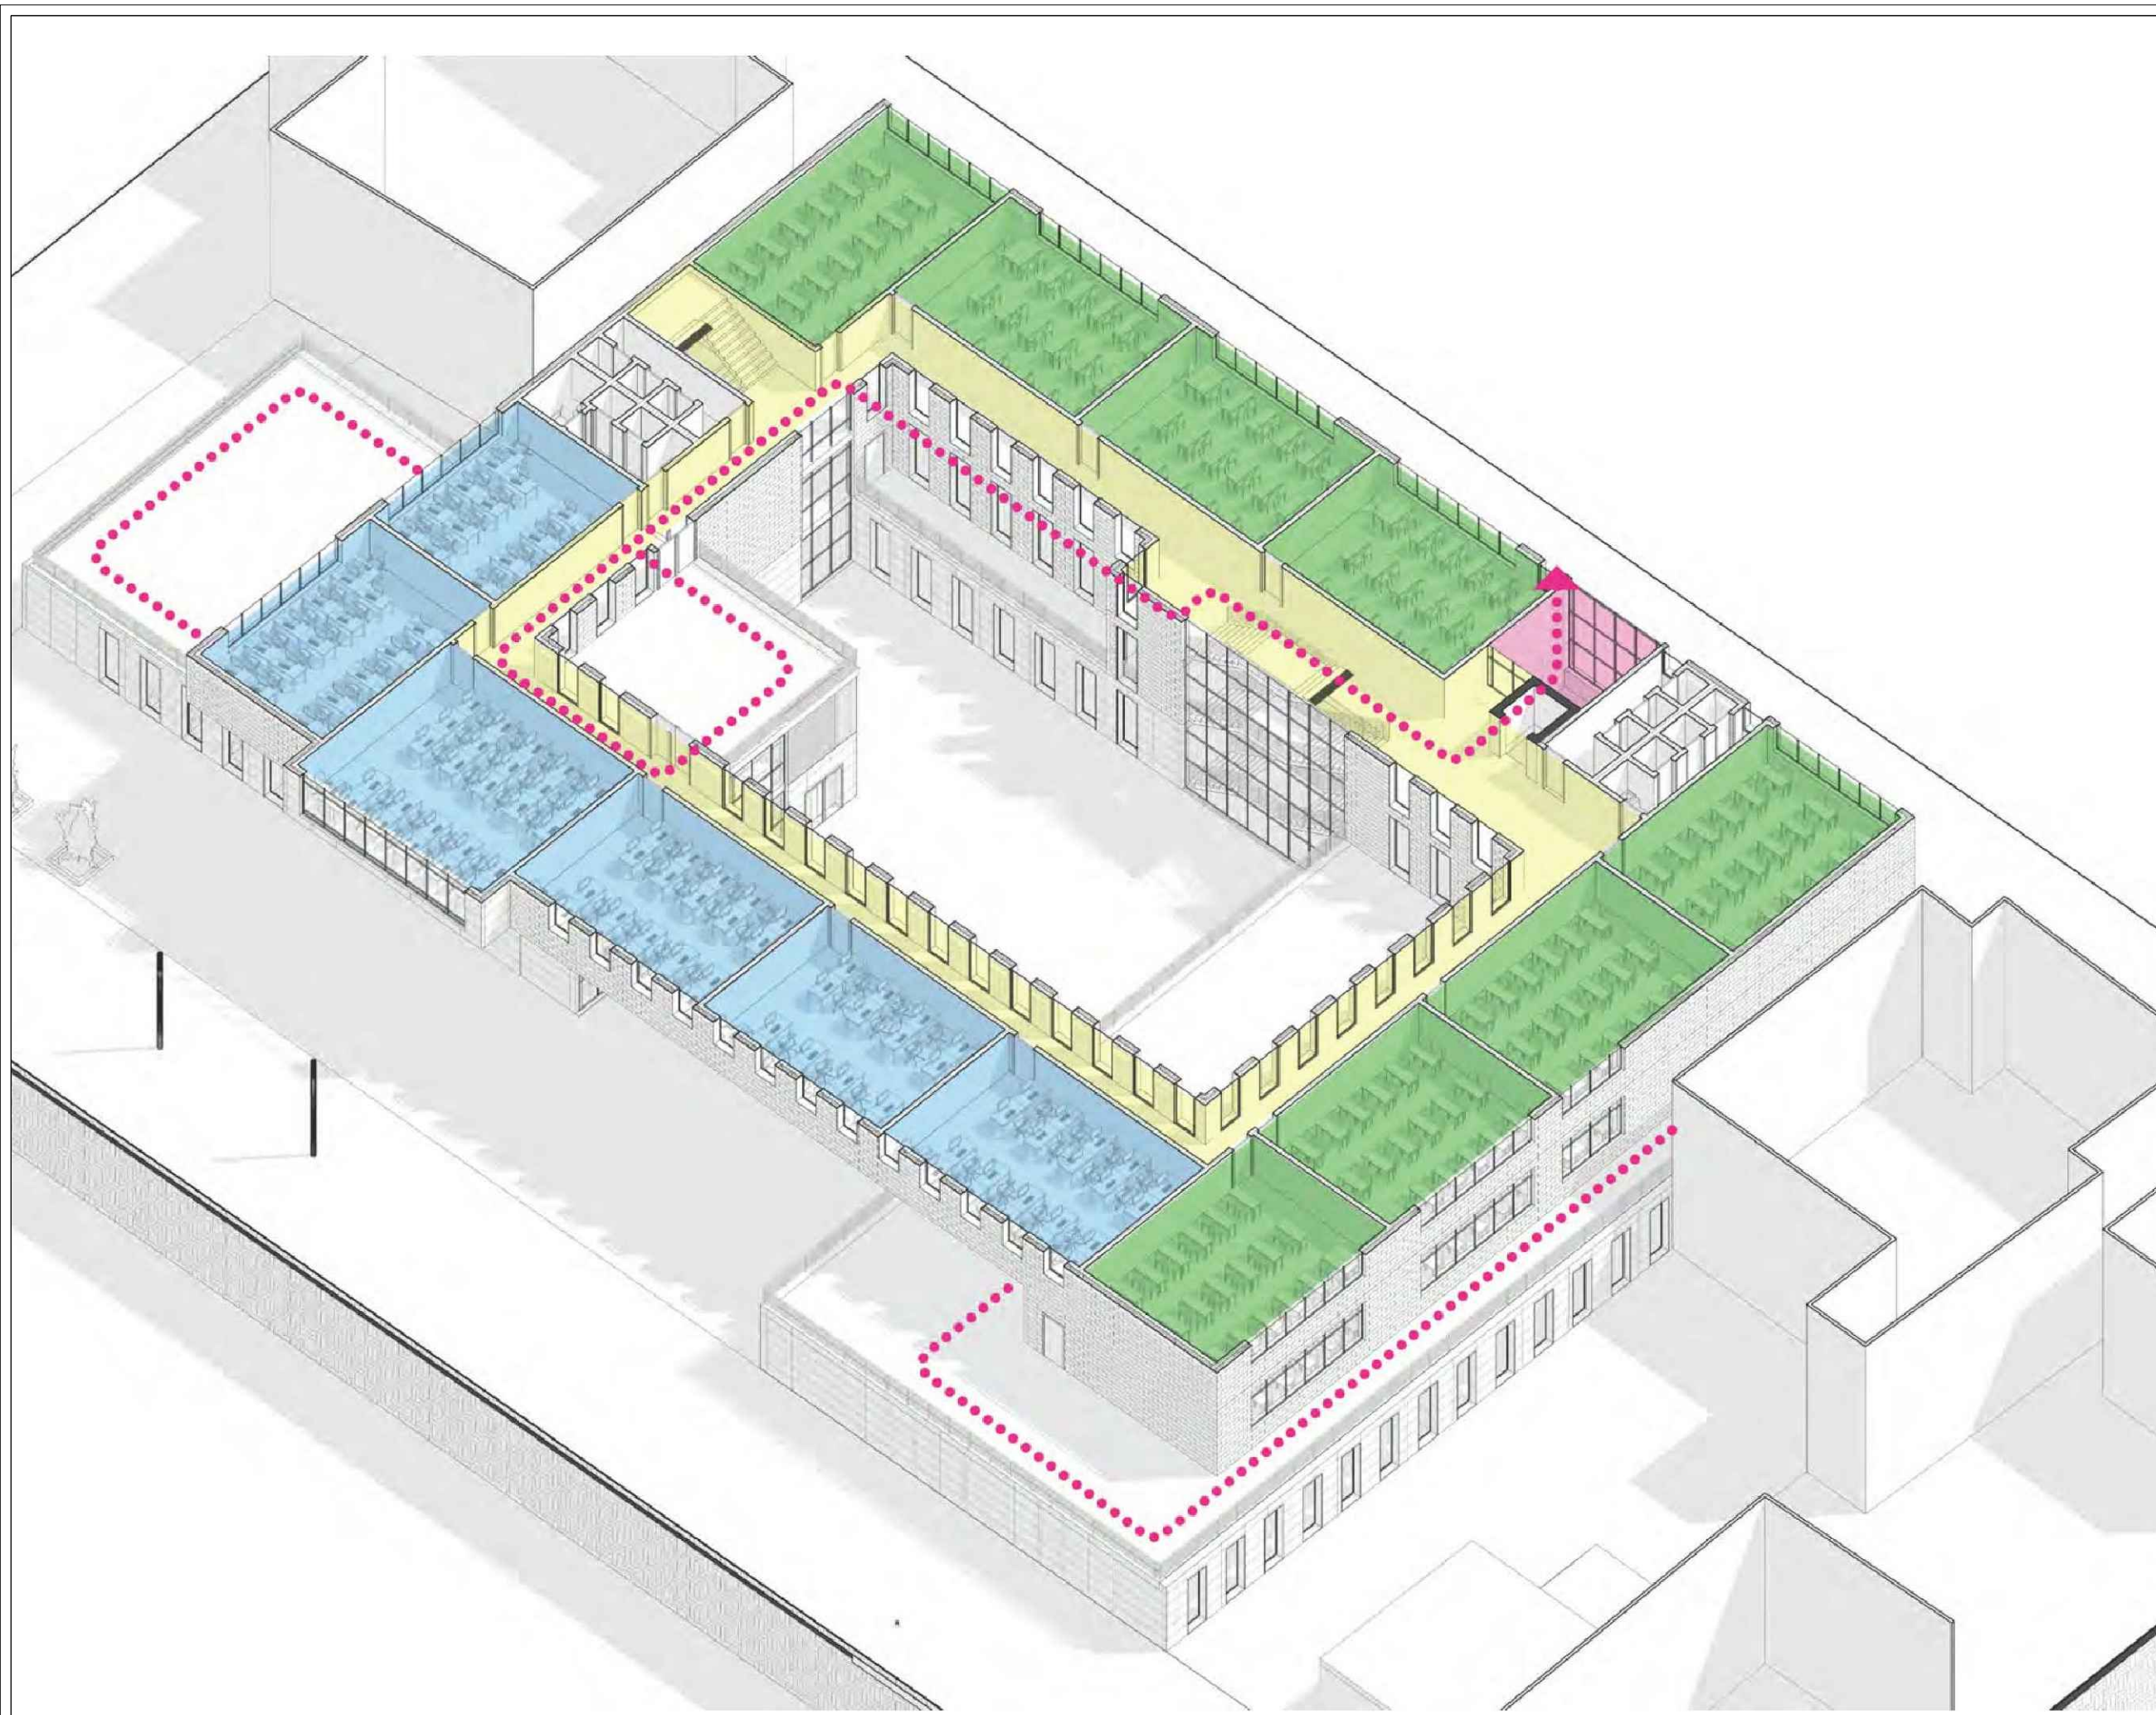

REPUBLIKA E SHQIPËRISE
BASHKIA BERAT

VENDODHJA: Bulevardi Republika
Bashkia Berat

OBJEKTI: PRISHJA E GJIMNAZIT BABE DUDE
KARBUNARA DHE NDERTIMI I NJE OBJEKTI
TE RI

FAZA E PROJEKTTIT: PROJEKT ZBATIMI

EMERTIMI I FLETES: KATI 2 LEVIZJA NE BALLKONE

GRUPI I PUNES:

ARKITEKT	LUCJANO BOJAXHIU
ARKITEKT	ERGIS SENKA
ARK.REST.	ARBEN SPAHO
INXHINIER	ROLINDA VELIU
ING.HIDRO	MIRELA MICO
ING.GJEODEI	ANRHELO DHIMA
ING.GJEODEI	DENI ZYLFIJARI
ING.ELEKTRIK	FATMIR NDREKA
ING.ELEKTRIK	ELISA RECI

SHKALLA 1:250

NR. FLETES

BERAT