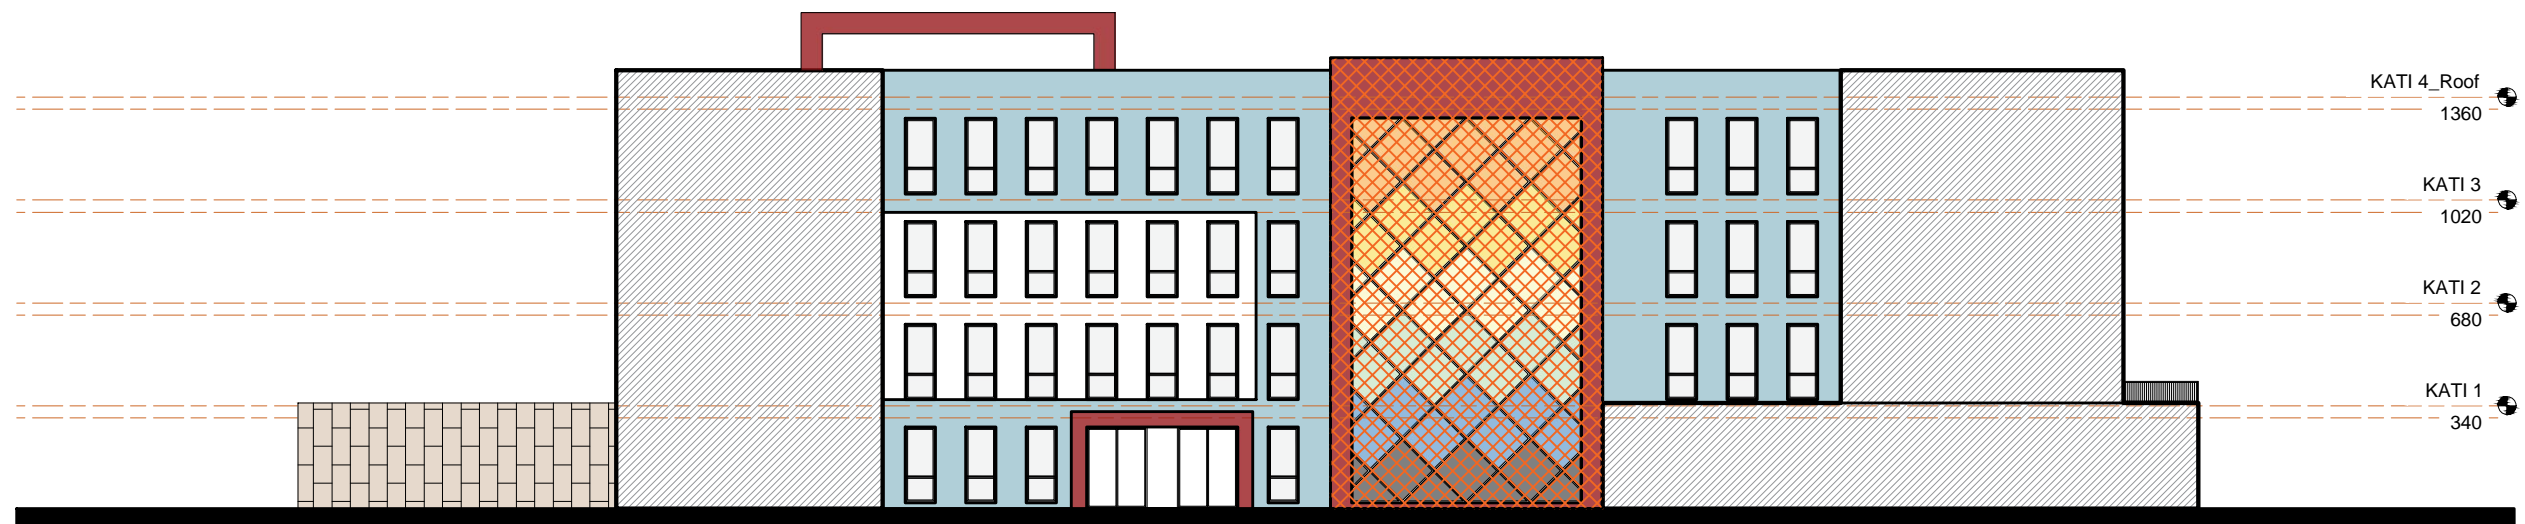

REPUBLIKA E SHQIPËRISE
BASHKIA BERAT

VENDODHJA: Bulevardi Republika
Bashkia Berat

OBJEKTI: PRISHJA E GJIMNAZIT BABE DUDE
KARBUNARA DHE NDERTIMI I NJE OBJEKTI
TE RI

FAZA E PROJEKTIT: PROJEKT ZBATIMI

EMERTIMI I FLETES: FASADA E BRENDEHME VERIORE

GRUPI I PUNES:

ARKITEKT	LUCJANO BOJAXHIU
ARKITEKT	ERGIS SENKA
ARK.REST.	ARBEN SPAHO
INXHINIER	ROLINDA VELIU
ING.HIDRO	MIRELA MICO
ING.GJEDDEI	ANRHELO DHIMA
ING.GJEDDEI	DENI ZYLFIJARI
ING.ELEKTRIK	FATMIR NDREKA
ING.ELEKTRIK	ELISA RECI

SHKALLA 1:250

NR. FLETES

BERAT