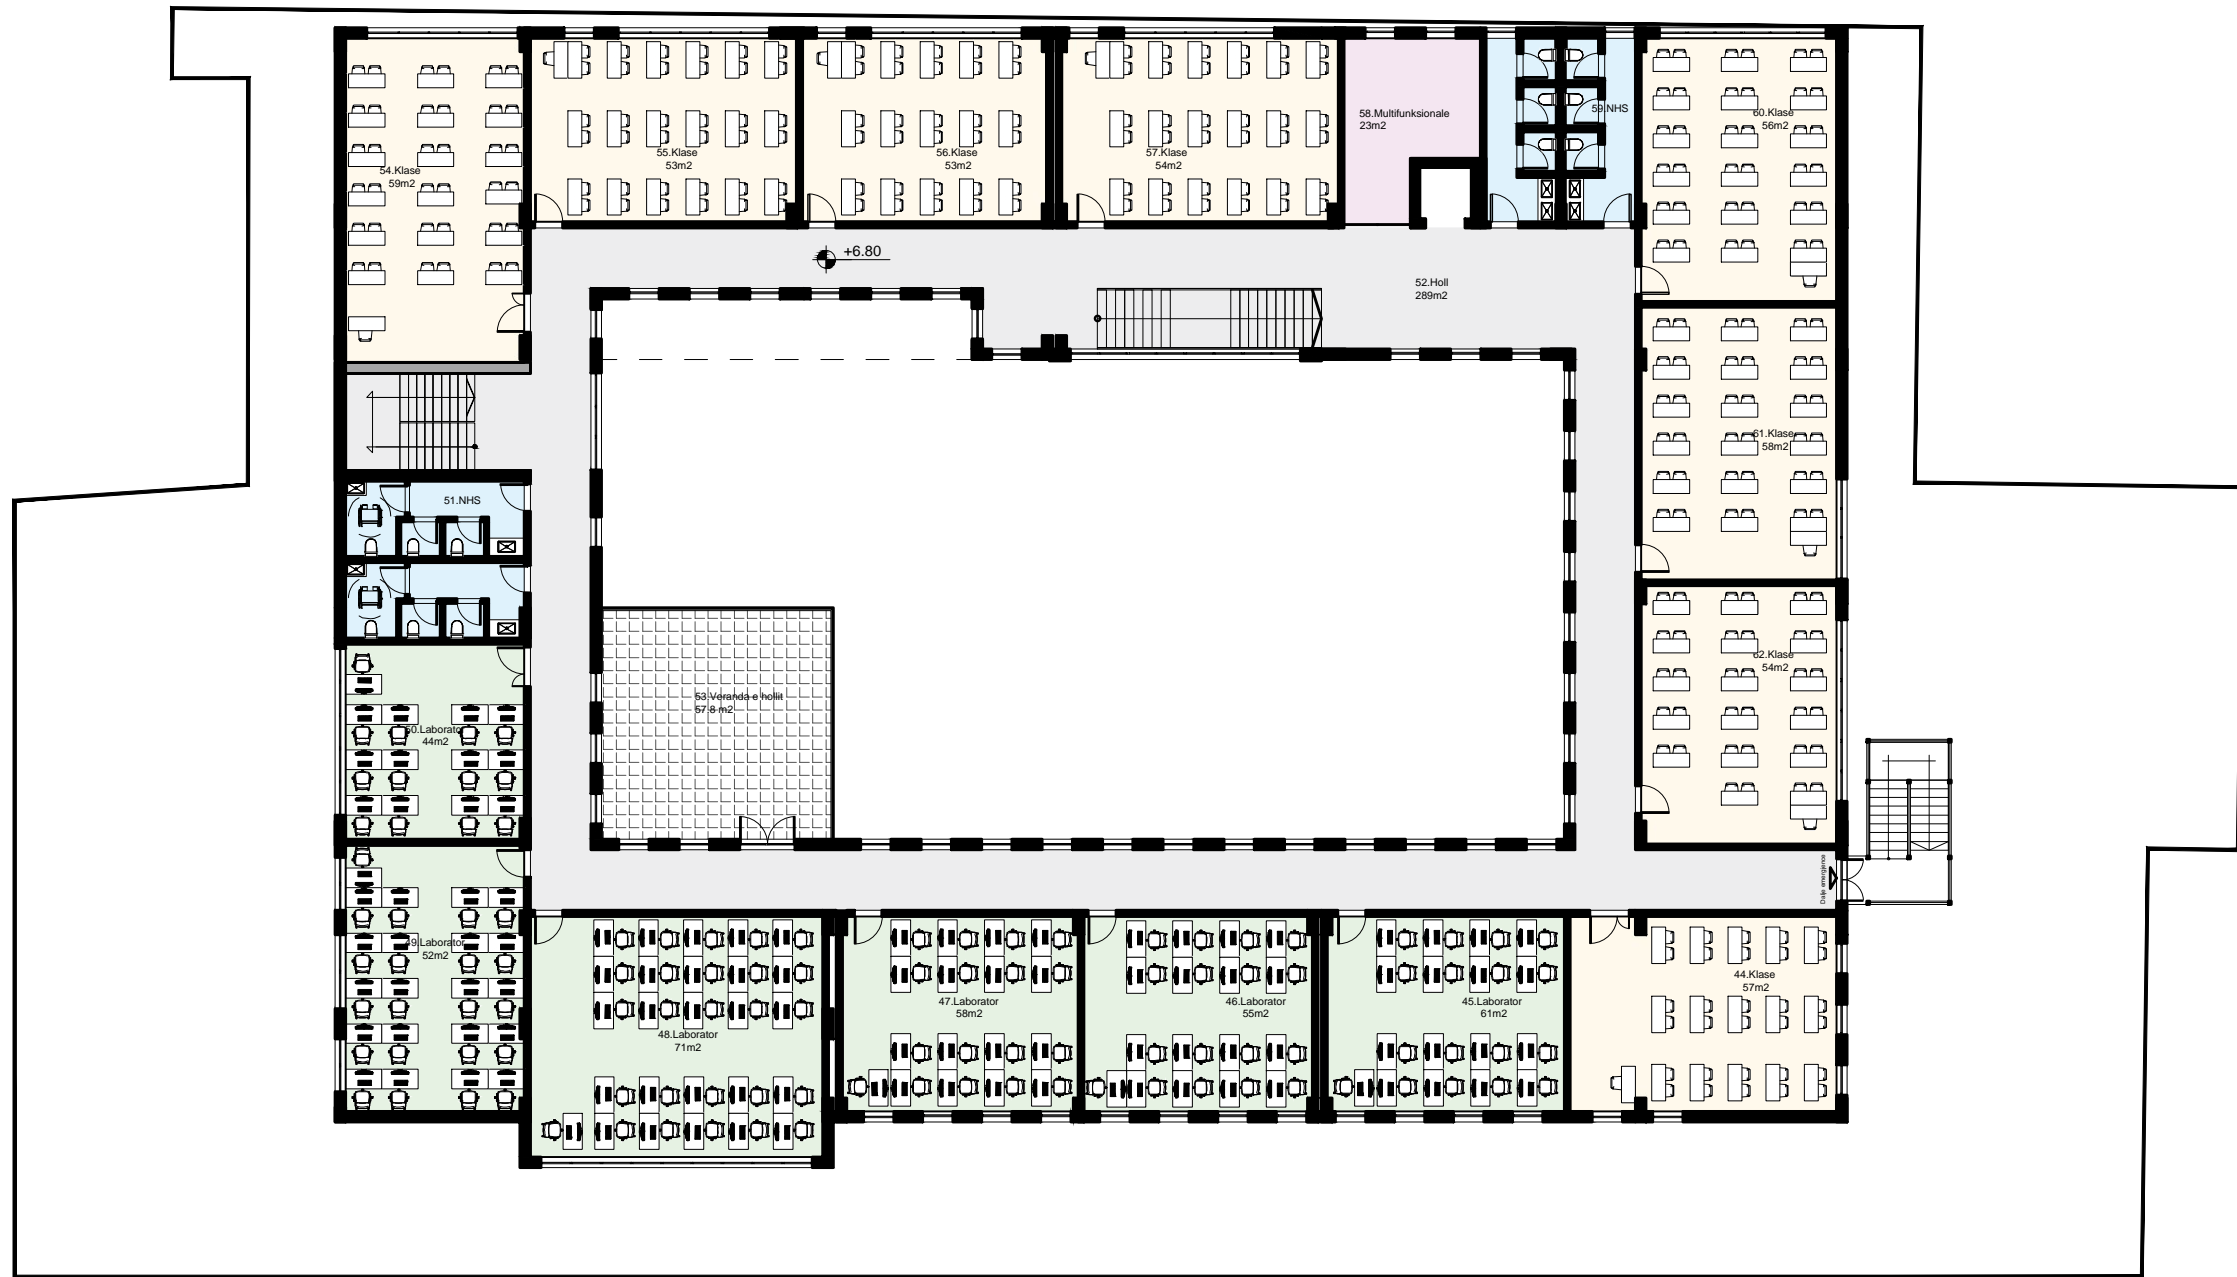

REPUBLIKA E SHQIPËRISE
BASHKIA BERAT

VENDODHJA: Bulevardi Republika
Bashkia Berat

OBJEKTI: PRISHJA E GJIMNAZIT BABE DUDE
KARBUNARA DHE NDERTIMI I NJE OBJEKTI
TE RI

FAZA E PROJEKTIT: PROJEKT ZBATIMI

EMERTIMI I FLETES: PLANI I KATIT 2

GRUPI I PUNES:

ARKITEKT	LUCJANO BOJAXHIU
ARKITEKT	ERGIS SENKA
ARK.REST.	ARBEN SPAHO
INZHINIER	ROLINDA VELIU
ING.HIDRO	MIRELA MICO
ING.GJEDDEI	ANRHELO DHIMA
ING.GJEDDEI	DENI ZYLFIJARI
ING.ELEKTRIK	FATMIR NDREKA
ING.ELEKTRIK	ELISA RECI

SHKALLA 1:250

NR. FLETES

BERAT