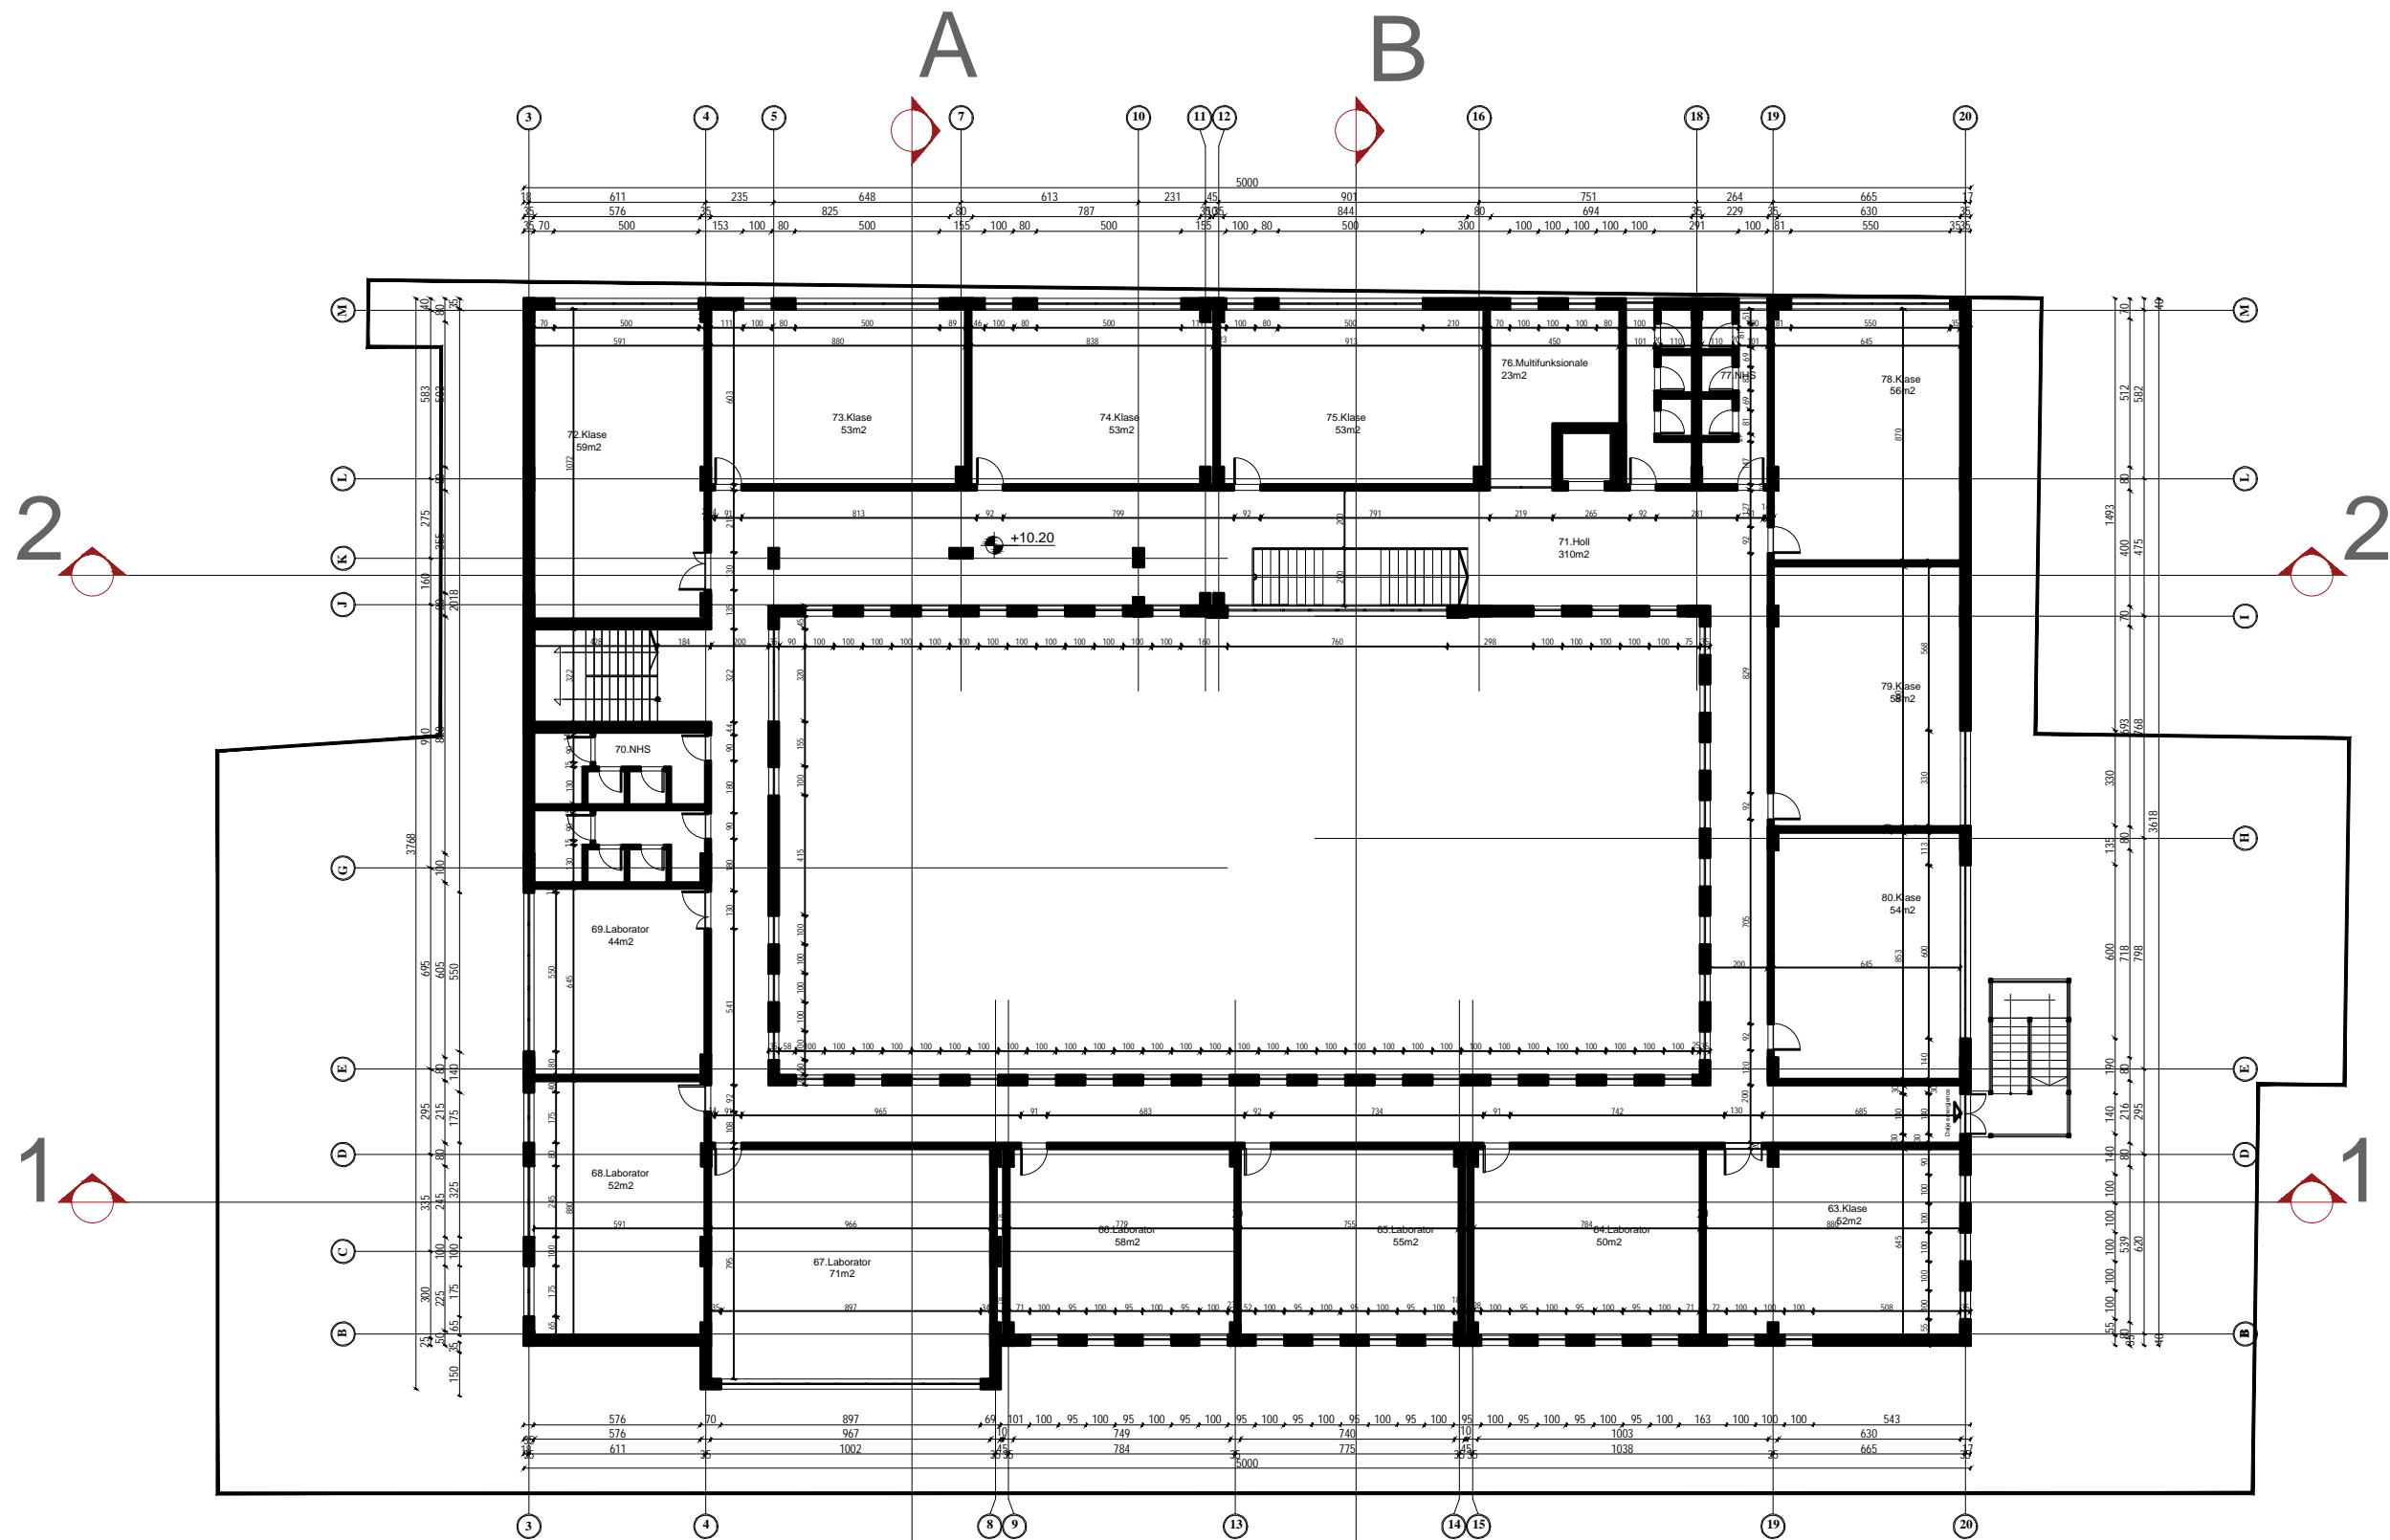

REPUBLIKA E SHQIPËRIË
BASHKIA BERAT

VENDODHJA: Bulevardi Republika
Bashkia Berat

OBJEKTI: PRISHJA E GJIMNAZIT BABE DUDE
KARBUNARA DHE NDERTIMI I NJE OBJEKTIT
TE RI

FAZA E PROJEKTIT: PROJEKT ZBATIMI

EMERTIMI I FLETES: PLANI I KATIT 3

GRUPI I PUNES:

ARKITEKT	LUCJANO BOJAXHIU
ARKITEKT	ERGIS SENKA
ARK.REST.	ARBEN SPAHO
INZHINIER	ROLINDA VELIU
ING.HIDRO	MIRELA MICO
ING.GJEODET	ANRHELO DHIMA
ING.GJEODET	DENI ZYLFI TARI
ING.ELEKTRIK	FATMIR NDREKA
ING.ELEKTRIK	ELISA RECI

SHKALLA 1:250

NR. FLETES

BERAT