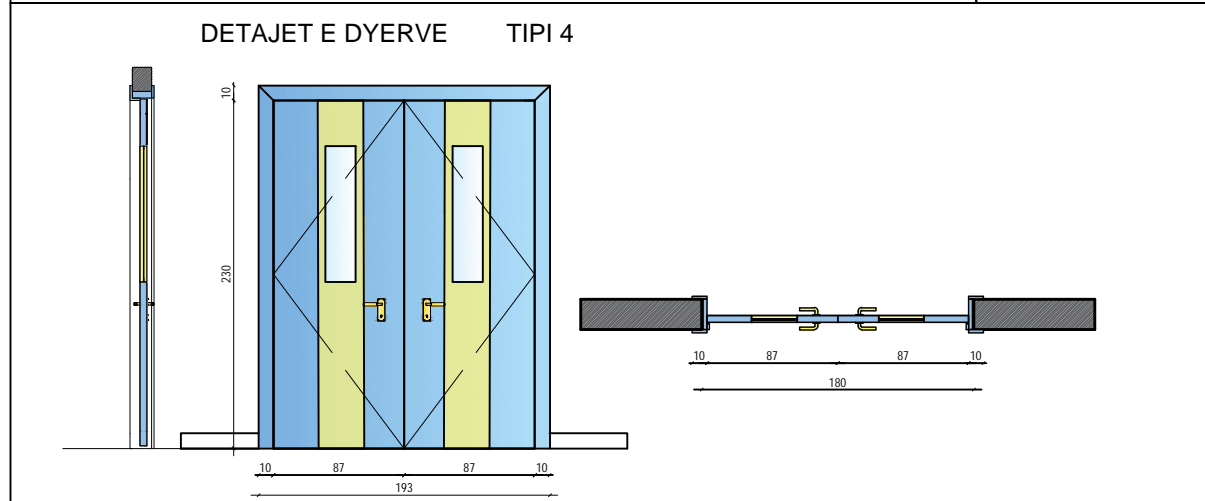

REPUBLIKA E SHQIPËRISE
BASHKIA BERAT

VENDODHJA: Bulevardi Republika
Bashkia Berat

OBJEKTI: PRISHJA E GJIMNAZIT BABE DUDE
KARBUNARA DHE NDERTIMI I NJE OBJEKTI
TE RI

FAZA E PROJEKTTIT: PROJEKT ZBATIMI

EMERTIMI I FLETES: DETAJE

GRUPI I PUNES:

ARKITEKT	LUCJANO BOJAXHIU
ARKITEKT	ERGIS SENKA
ARK.REST.	ARBEN SPAHO
INZHINIER	ROLINDA VELIU
ING.HIDRO	MIRELA MICO
ING.GJEODET	ANRHELO DHIMA
ING.GJEODET	DENI ZYLIFYTARI
ING.ELEKTRIK	FATMIR NDREKA
ING.ELEKTRIK	ELISA RECI

SHKALLA 1:5

NR. FLETES

BERAT