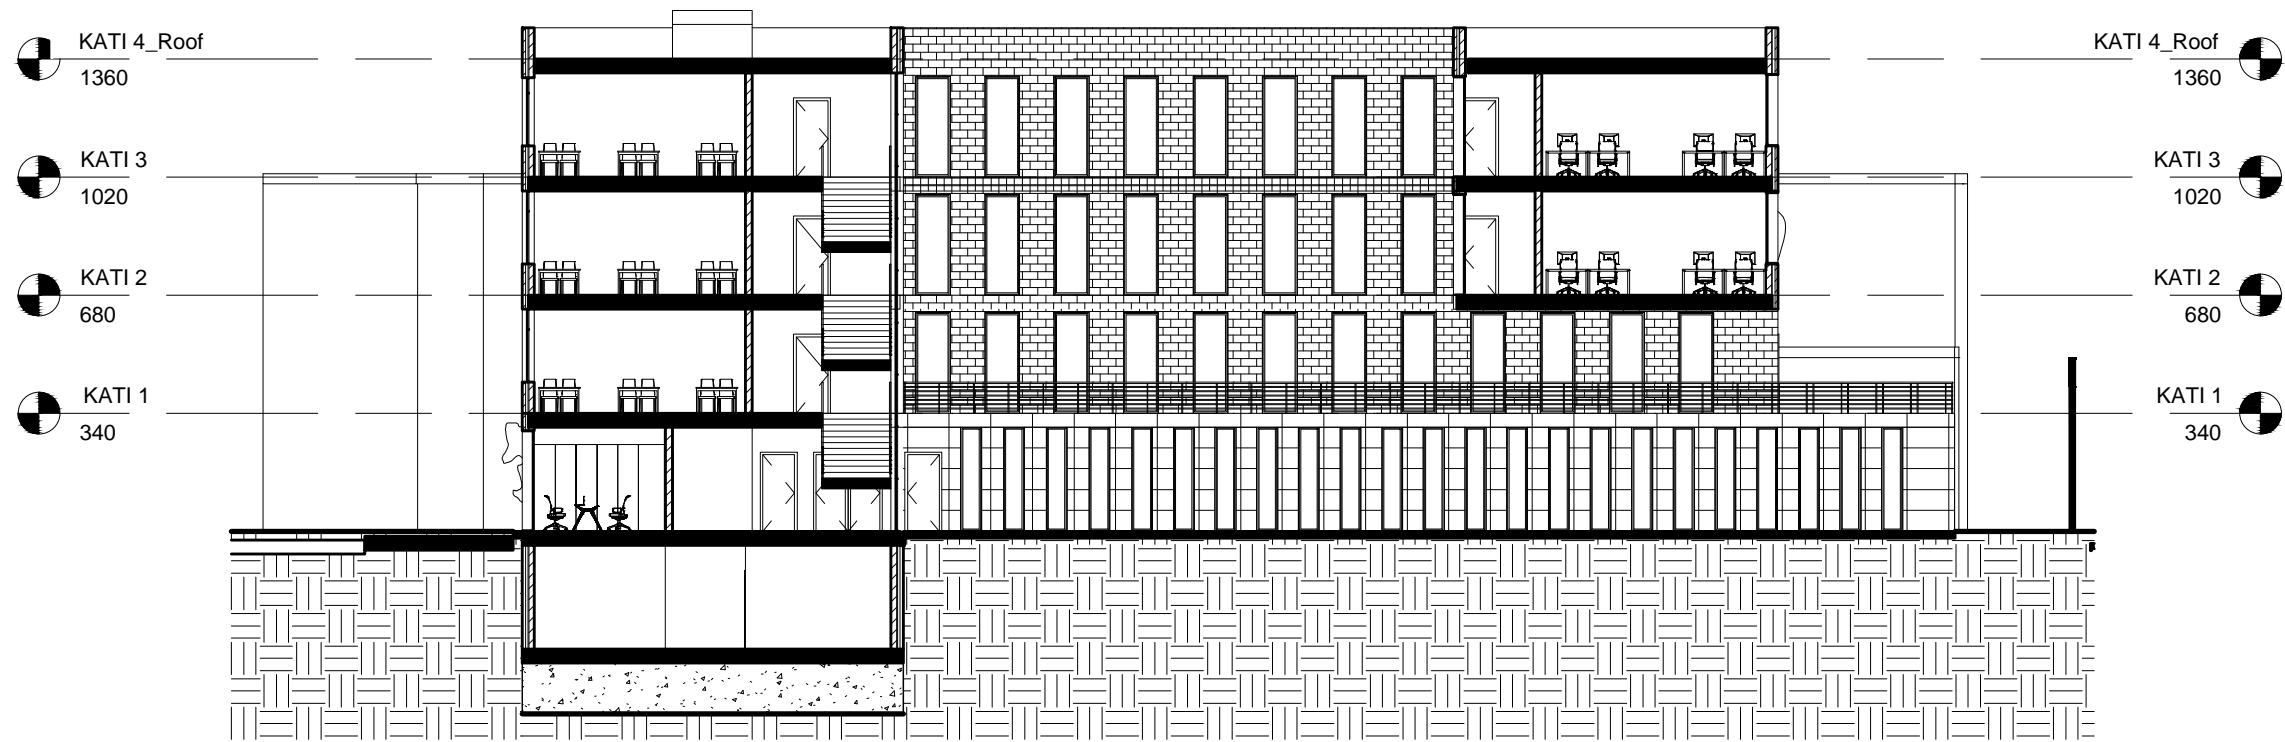

SHKALLA 1:250

NR. FLETES

BERAT

REPUBLIKA E SHQIPËRISE
BASHKIA BERAT

VENDODHJA: Bulevardi Republika
Bashkia Berat

OBJEKTI: PRISHJA E GJIMNAZIT BABE DUDE
KARBUNARA DHE NDERTIMI I NJE OBJEKTI
TE RI

FAZA E PROJEKTIT: PROJEKT ZBATIMI