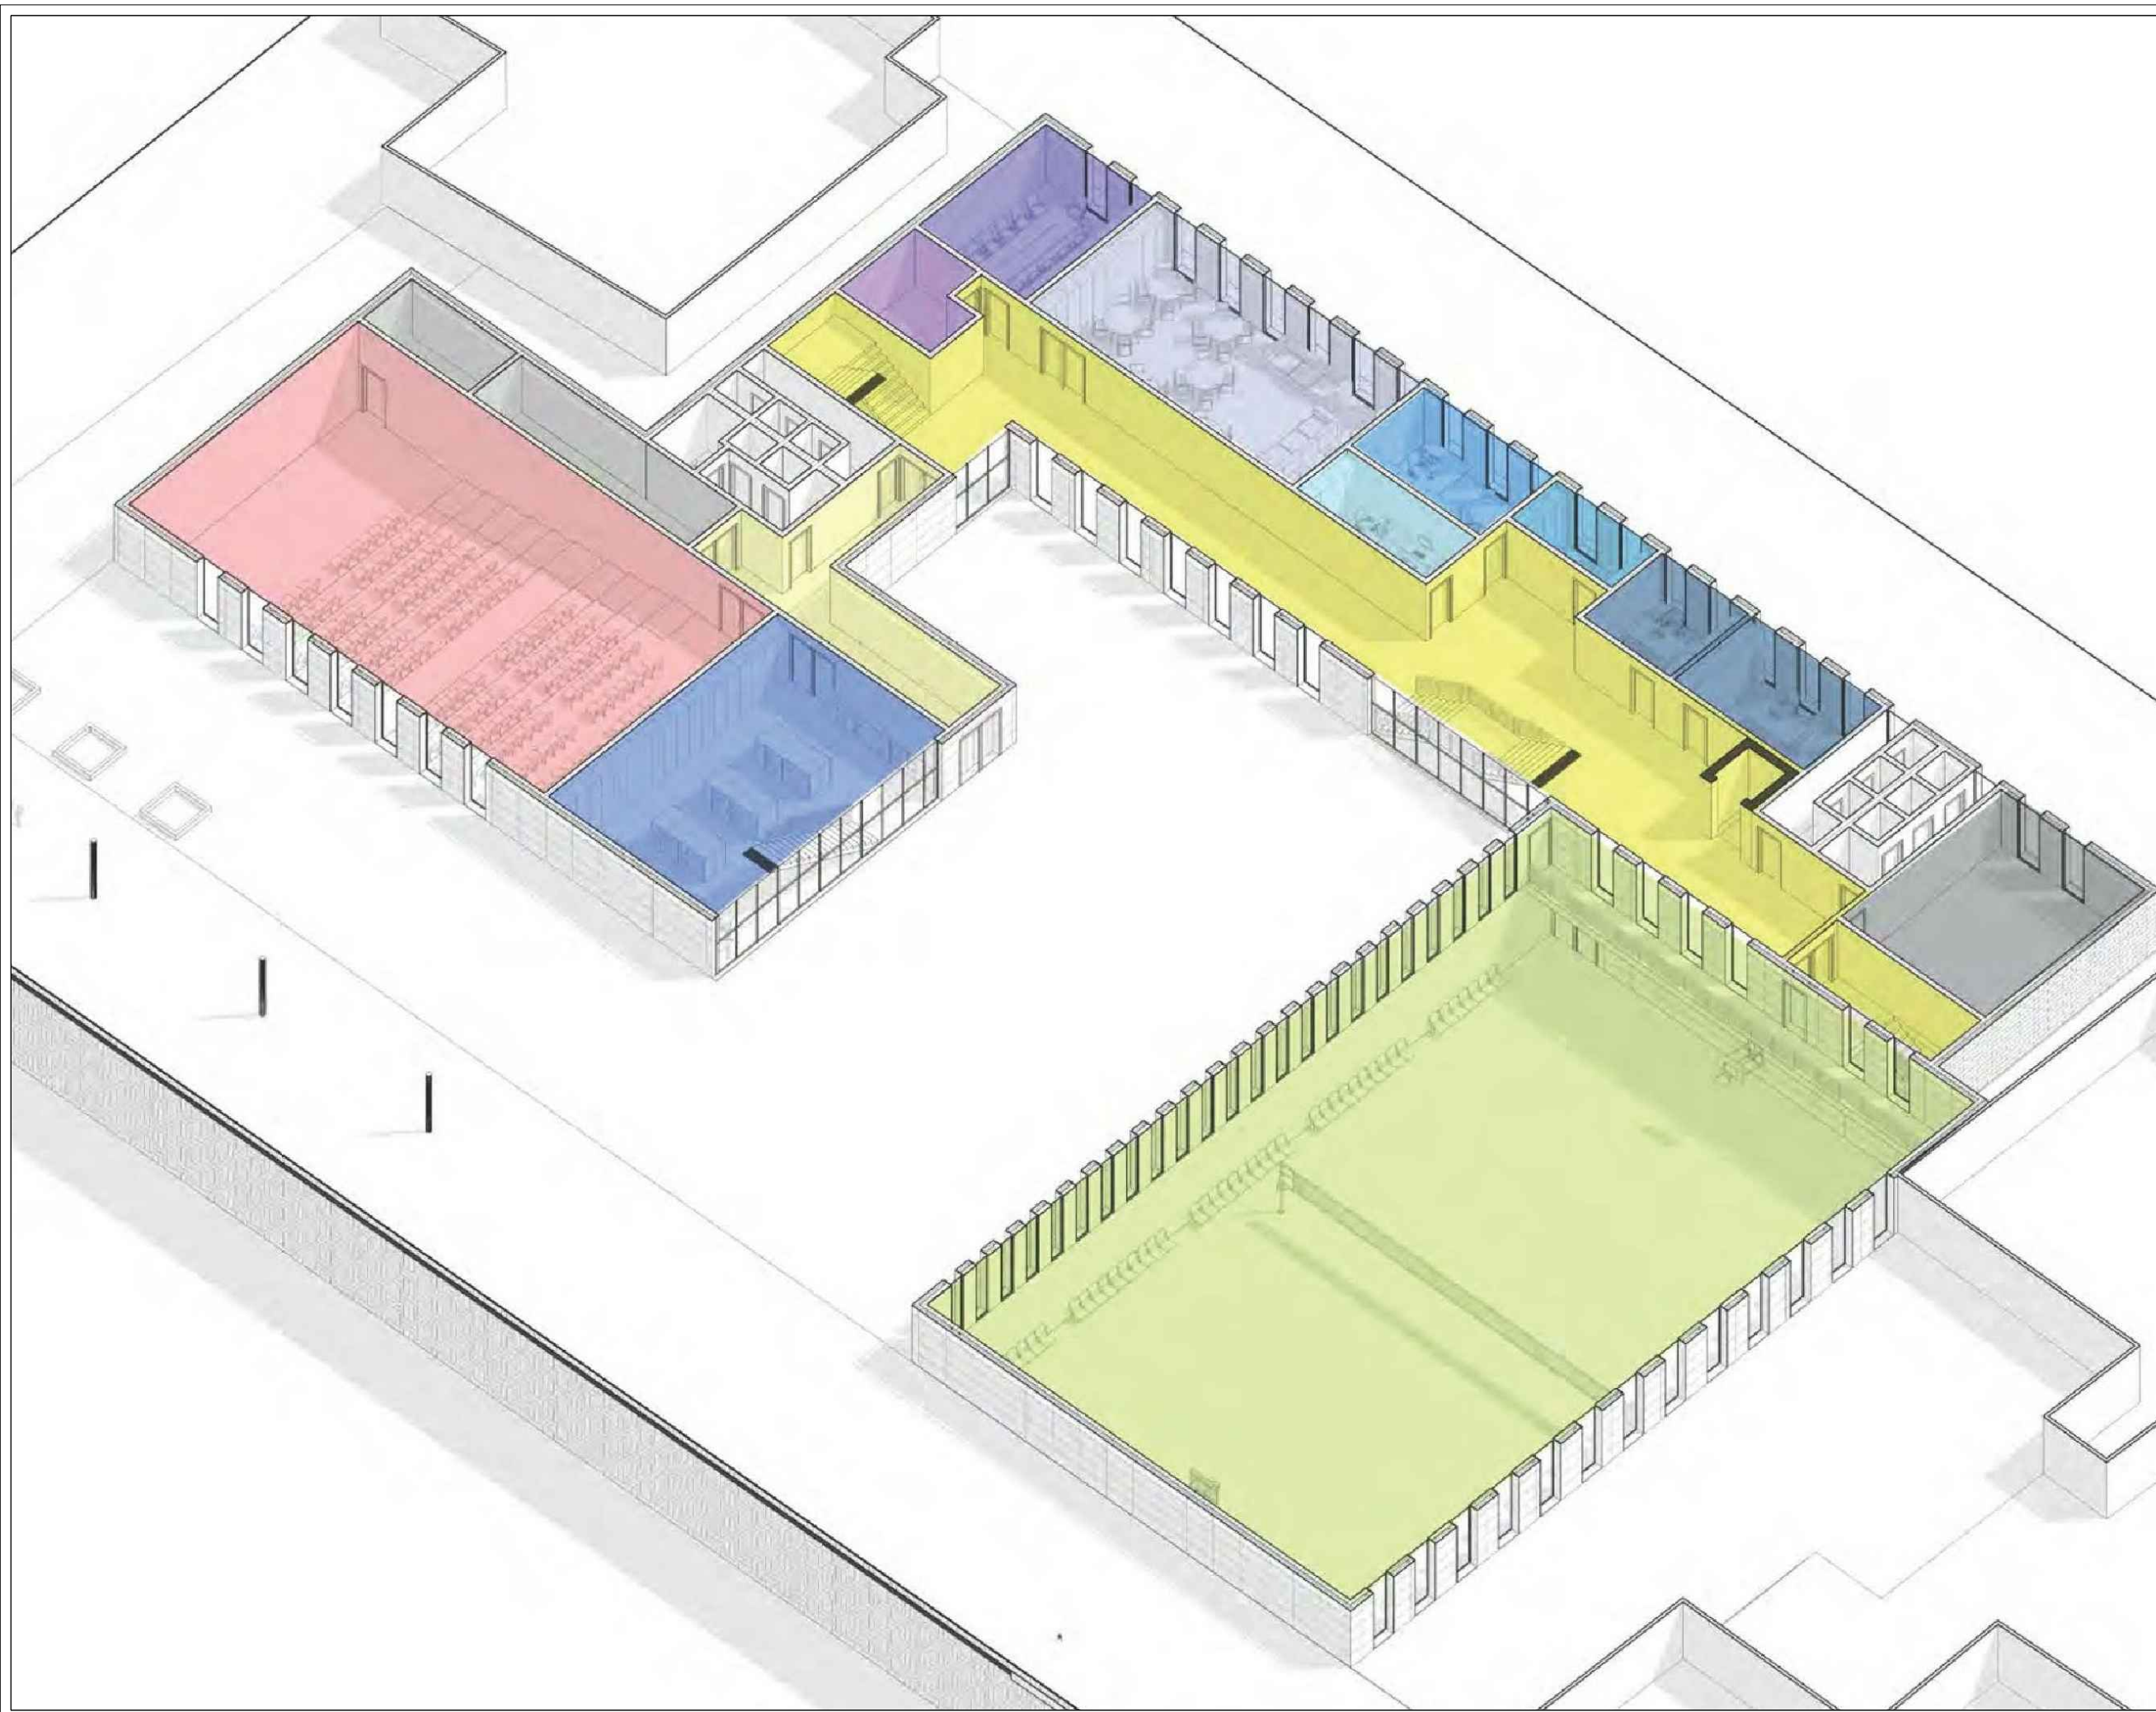

REPUBLIKA E SHQIPËRISE
BASHKIA BERAT

VENDODHJA: Bulevardi Republika
Bashkia Berat

OBJEKTI: PRISHJA E GJIMNAZIT BABE DUDE
KARBUNARA DHE NDERTIMI I NJE OBJEKTI
TE RI

FAZA E PROJEKTIT: PROJEKT ZBATIMI

EMERTIMI I FLETES: KATI O FUNKSIONET

GRUPI I PUNES:

ARKITEKT	LUCJANO BOJAXHIU
ARKITEKT	ERGIS SENKA
ARK.REST.	ARBEN SPAHO
INXHINIER	ROLINDA VELLIU
ING.HIDRO	MIREL MICO
ING.GJEODET	ANRHELO DHIMA
ING.GJEODET	DENI ZYLFI-TARI
ING.ELEKTRIK	FATMIR NDRERA
ING.ELEKTRIK	ELISA RECI

SHKALLA 1:250	NR. FLETES
BERAT