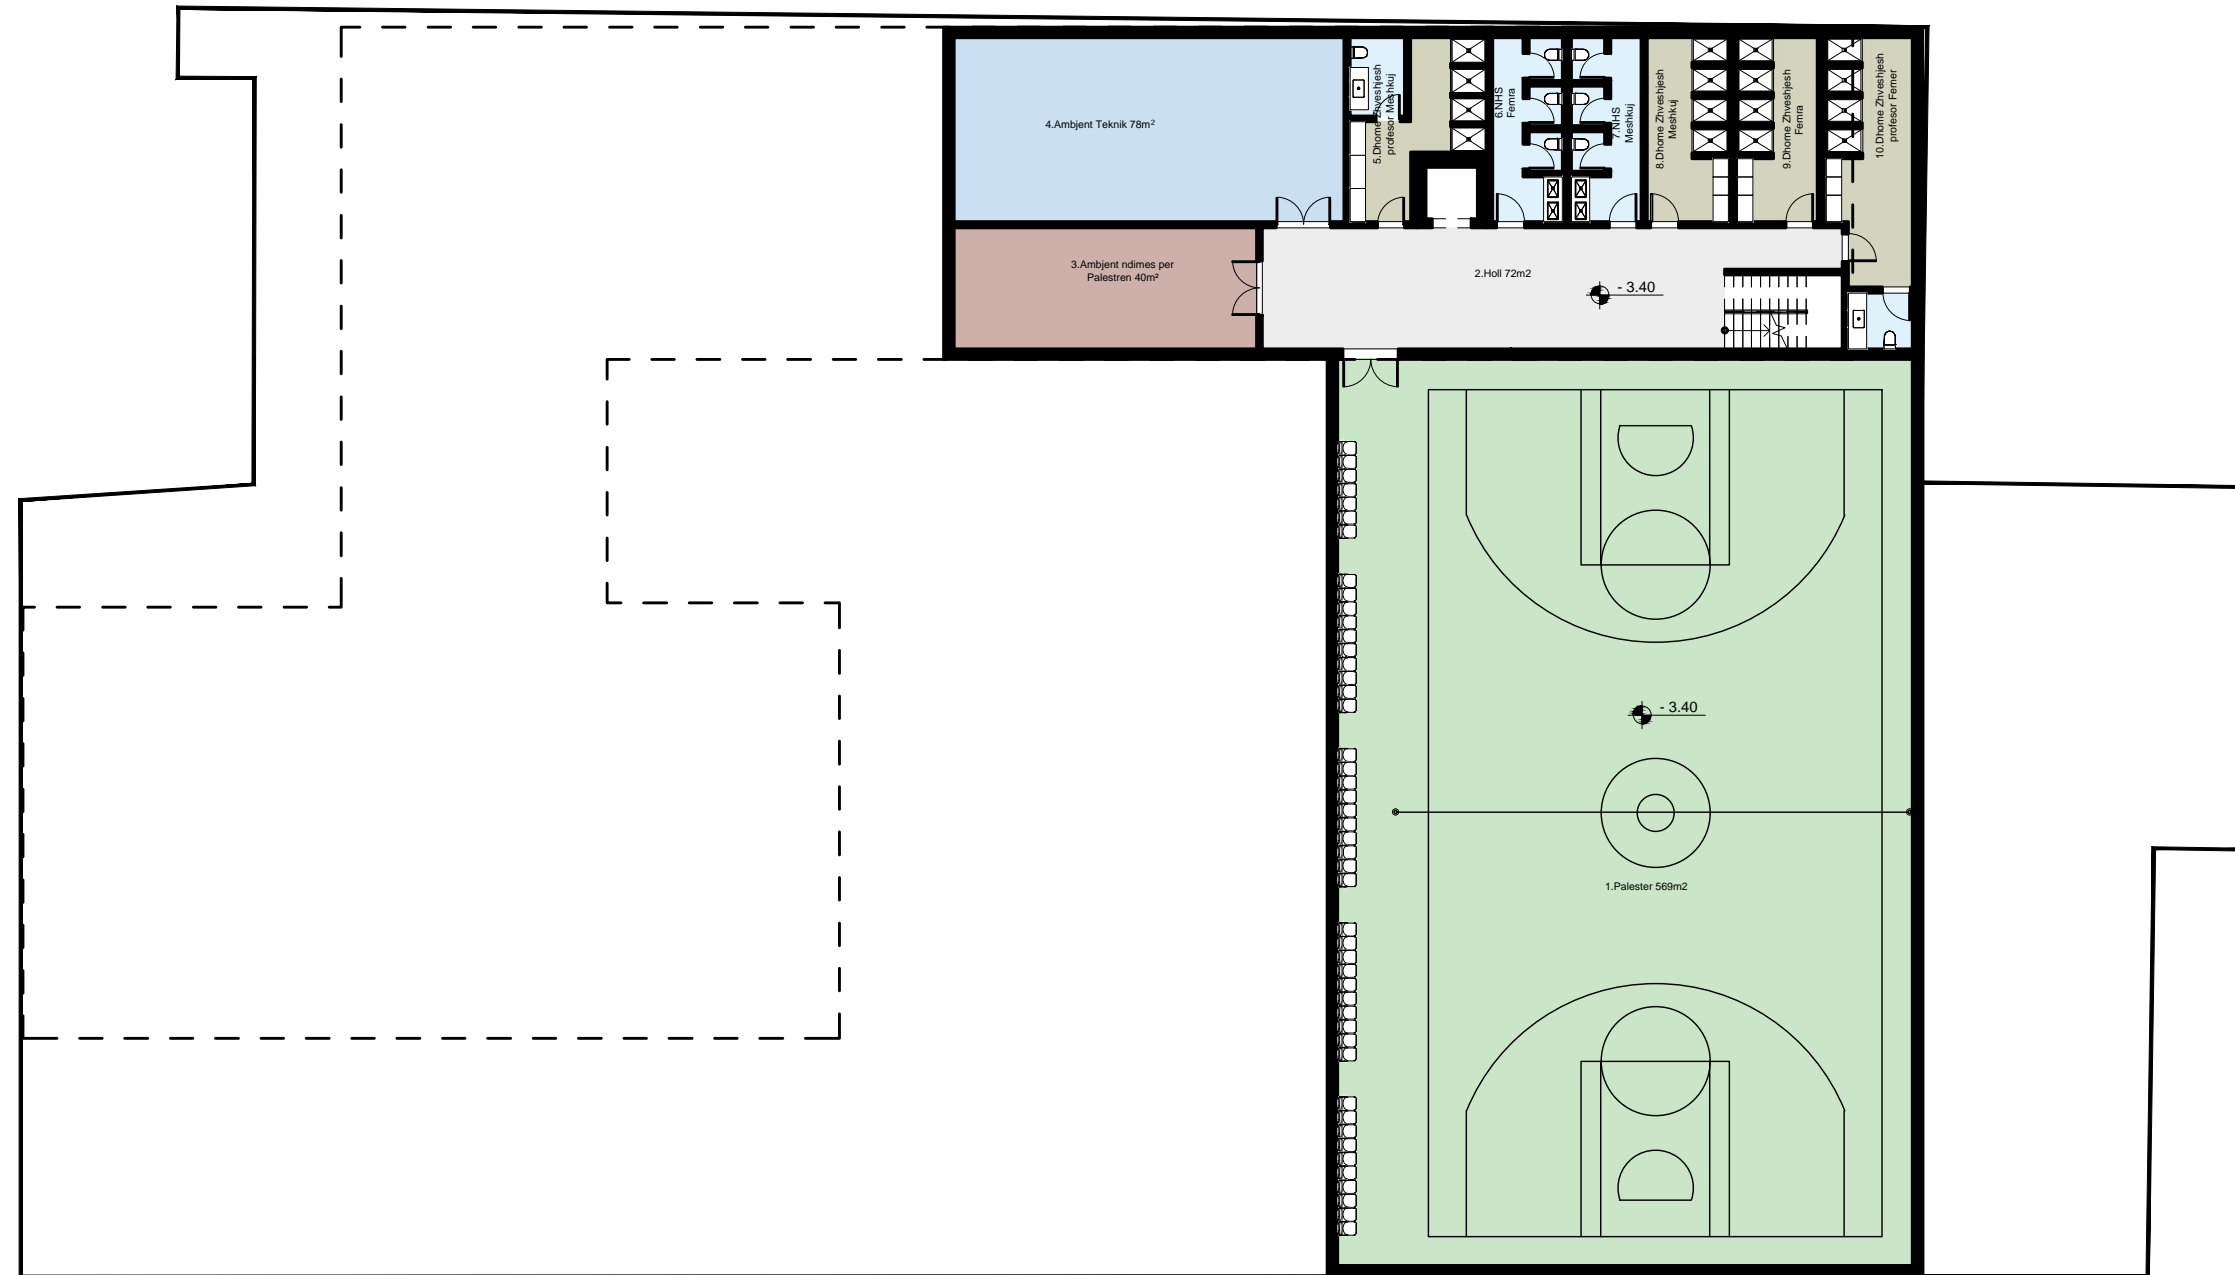

REPUBLIKA E SHQIPËRISE
BASHKIA BERAT

VENDODHJA: Bulevardi Republika
Bashkia Berat

OBJEKTI: PRISHJA E GJIMNAZIT BABE DUDE
KARBUNARA DHE NDERTIMI I NJE OBJEKTI
TE RI

FAZA E PROJEKTIT: PROJEKT ZBATIMI

EMERTIMI I FLETES: PLANI I KATIT -1

GRUPI I PUNES:

ARKITEKT	LUCJANO BOJAXHIU
ARKITEKT	ERGIS SENKA
ARK. REST.	ARBEN SPAHO
INZHINIER	ROLINDA VELIU
ING. HIDRO	MIRELA MICO
ING. GJEODET	ANRHELO DHIMA
ING. GJEODET	DENI ZYLFI TARI
ING. ELEKTRIK	FATMIR NDREKA
ING. ELEKTRIK	ELISA RECI

SHKALLA 1:250

NR. FLETES

BERAT