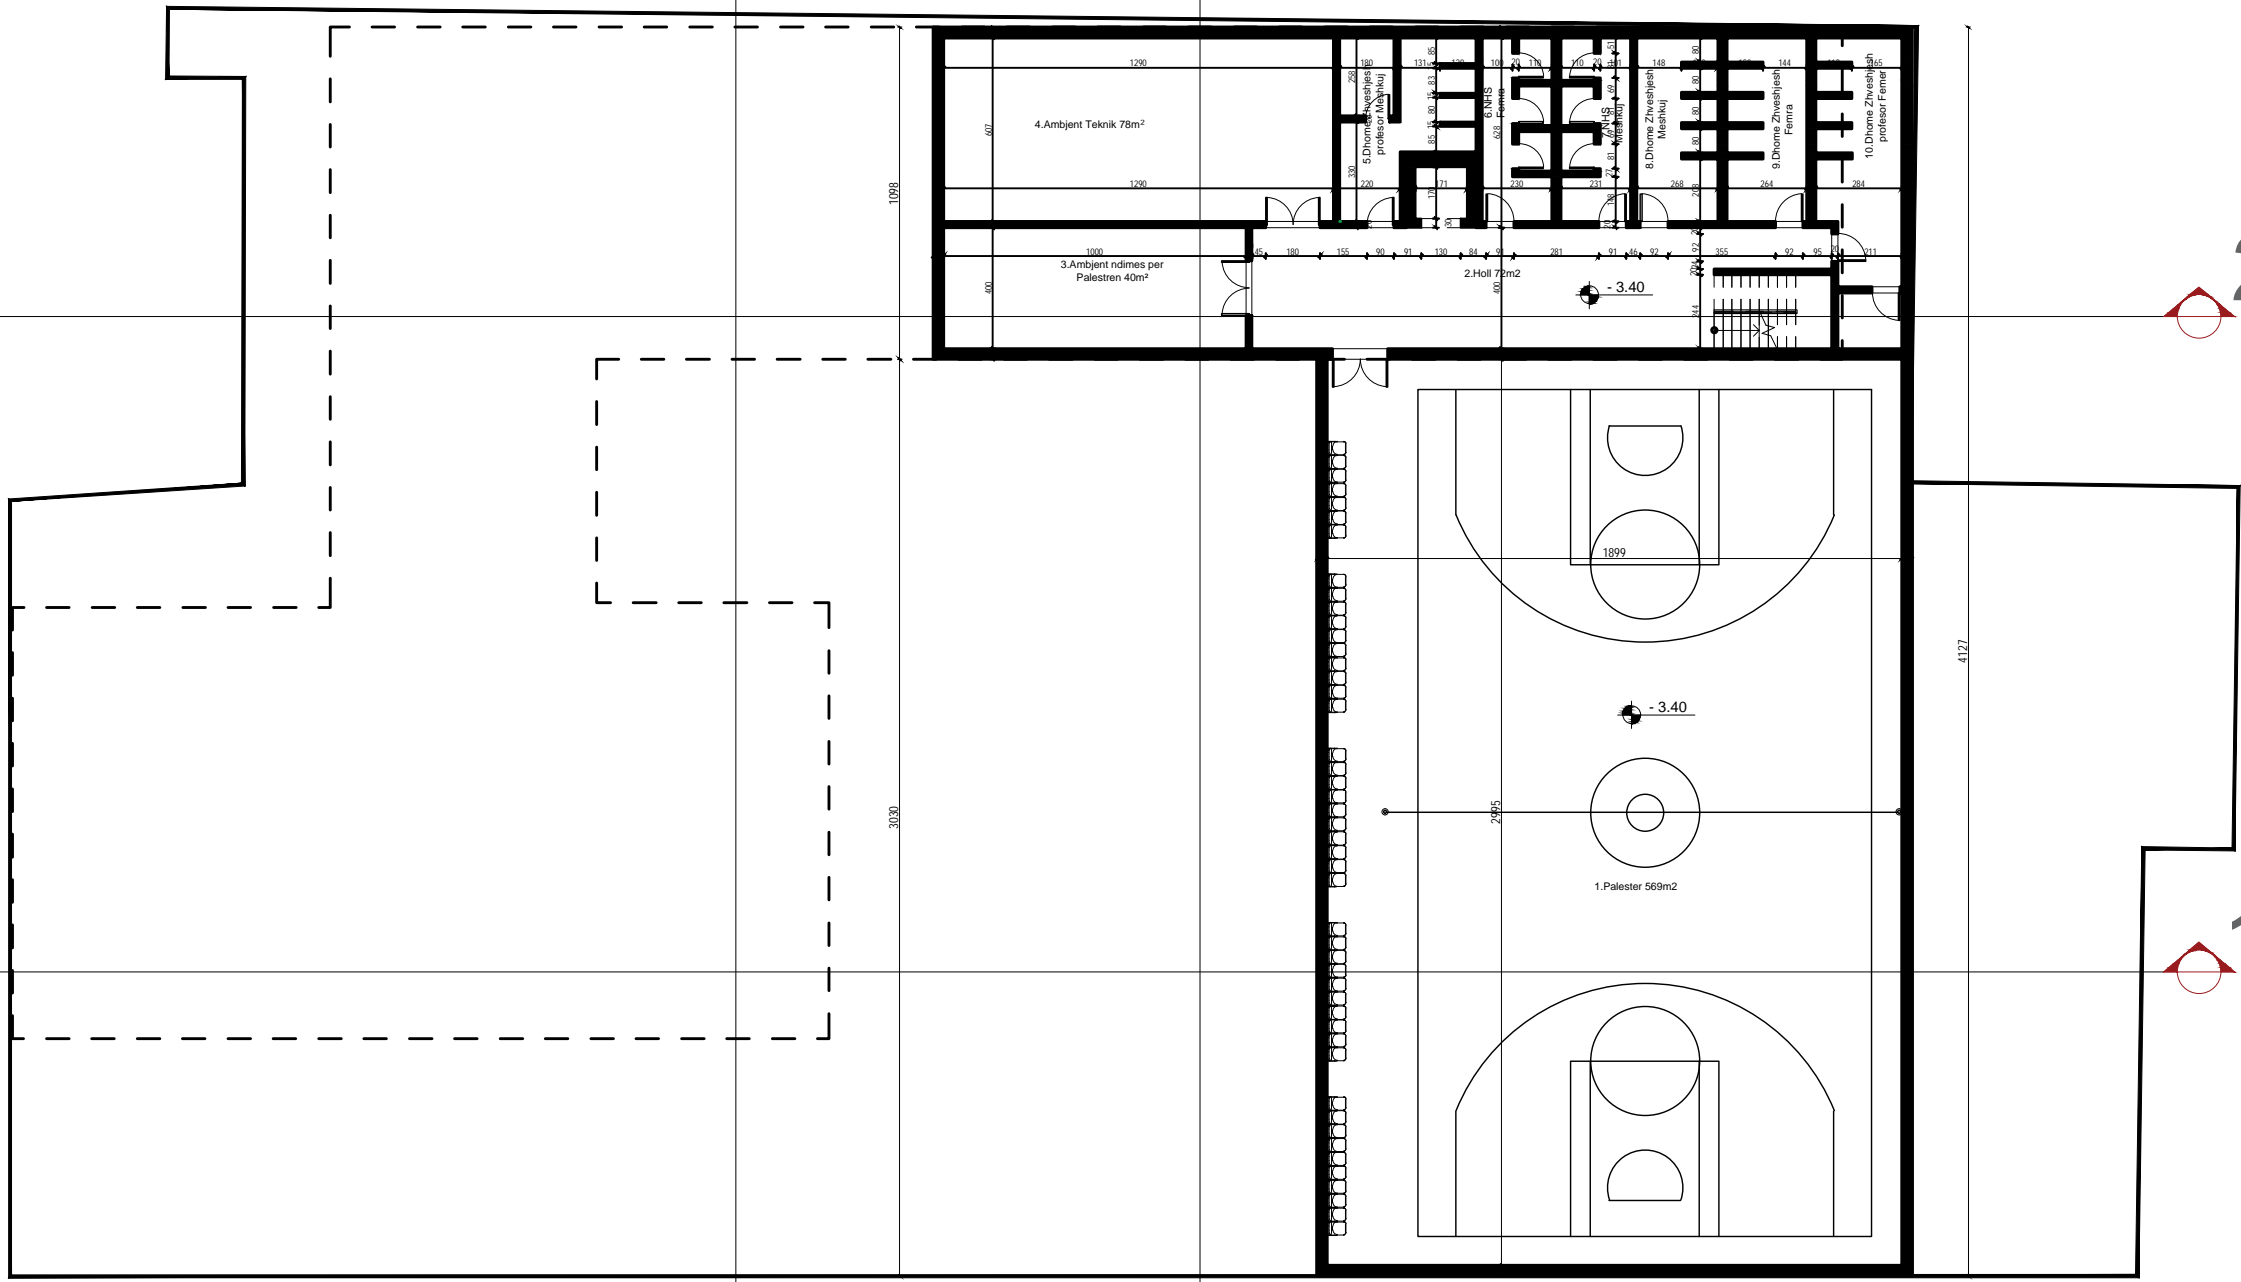

2

2

1

1

A

B

A

B

3239

1058

3030

4177

1269 3239 1969

REPUBLIKA E SHQIPËRISE
BASHKIA BERAT

VENDODHJA: Bulevardi Republika
Bashkia Berat

OBJEKTI: PRISHJA E GJIMNAZIT BABE DUDE
KARBUNARA DHE NDERTIMI I NJE OBJEKTI
TE RI

FAZA E PROJEKTTIT: PROJEKT ZBATIMI

EMERTIMI I FLETES: PLANI I KATIT -1

GRUPI I PUNES:

ARKITEKT	LUCJANO BOJAXHIU
ARKITEKT	ERGIS SENKA
ARK. REST.	ARBEN SPAHO
INZHINIER	ROLINDA VELIU
ING. HIDRO	MIRELA MICO
ING. GJEODET	ANRHELO DHIMA
ING. GJEODET	DENI ZYLIFYTARI
ING. ELEKTRIK	FATMIR NDREKA
ING. ELEKTRIK	ELISA RECI

SHKALLA 1:250	NR. FLETES
BERAT