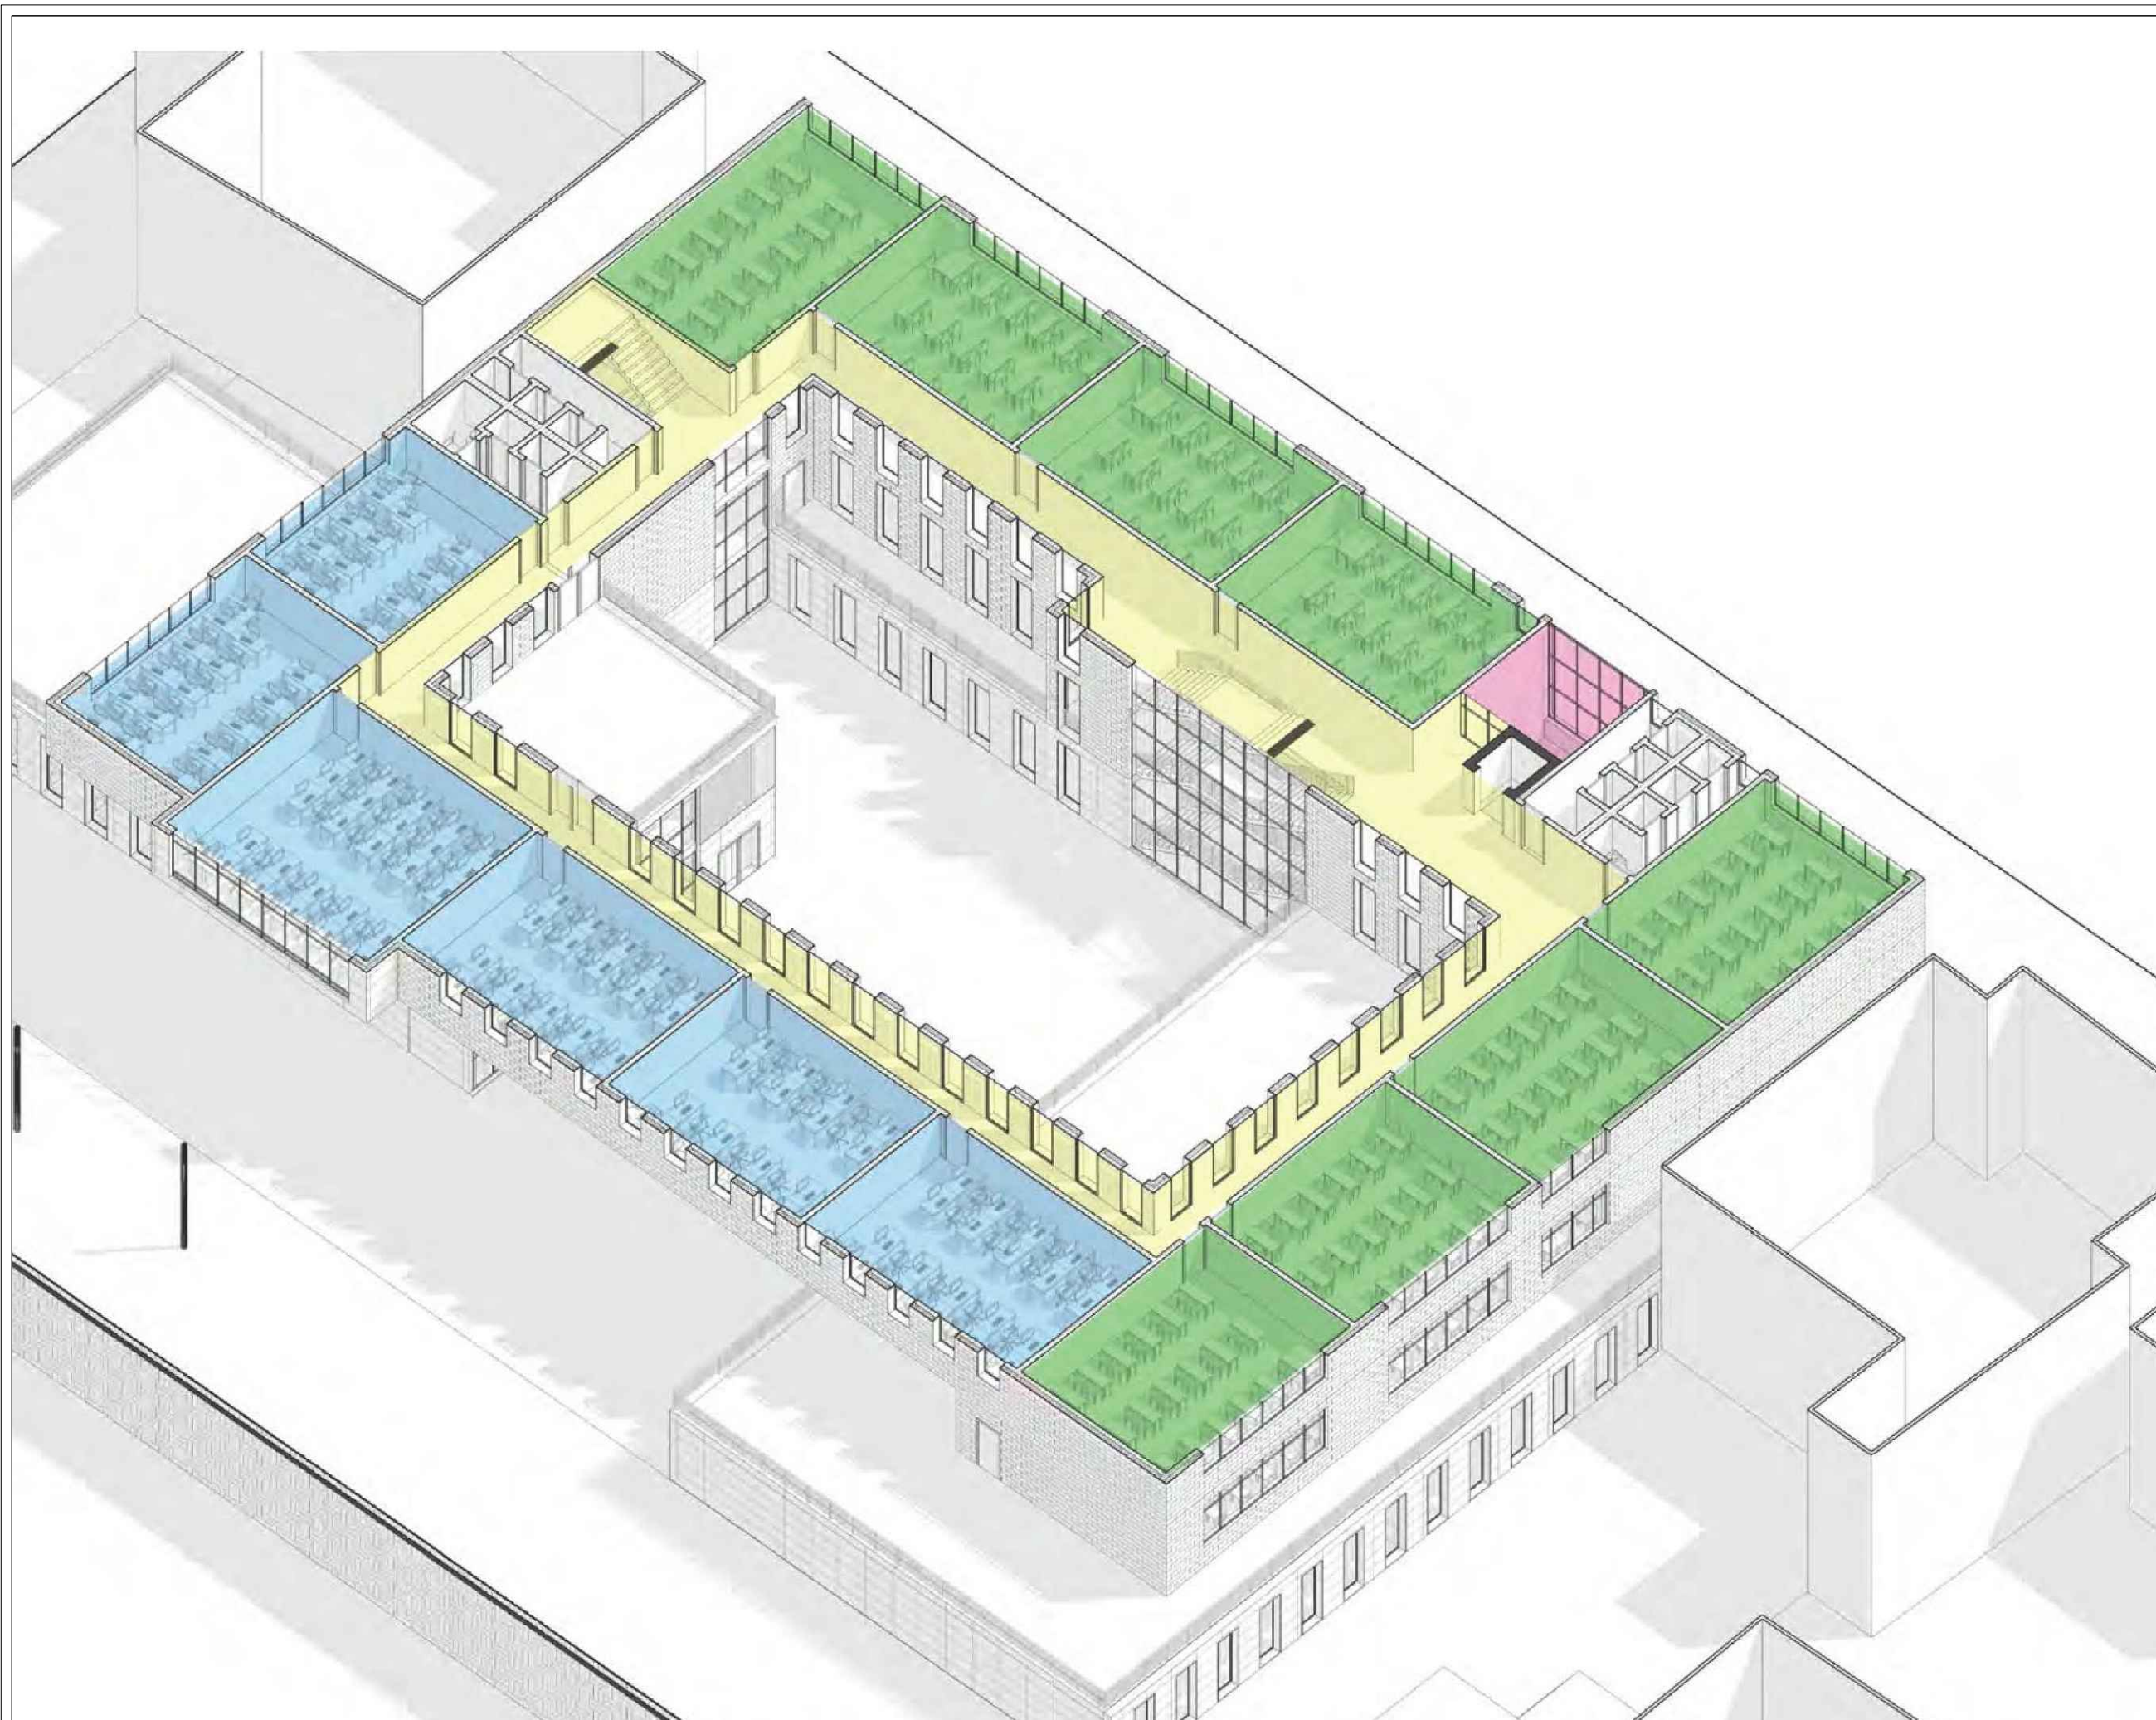

REPUBLIKA E SHQIPËRISE
BASHKIA BERAT

VENDODHJA: Bulevardi Republika
Bashkia Berat

OBJEKTI: PRISHJA E GJIMNAZIT BABE DUDE
KARBUNARA DHE NDERTIMI I NJE OBJEKTI
TE RI

FAZA E PROJEKTIT: PROJEKT ZBATIMI

EMERTIMI I FLETES: KATI 2 FUNKSIONE

GRUPI I PUNES:

ARKITEKT	LUCJANO BOJAXHIU
ARKITEKT	ERGIS SENKA
ARK.REST.	ARBEN SPAHO
INZHINIER	ROLINDA VELIU
ING.HIDRO	MIRELA MICO
ING.GJEODEI	ANRHELO DHIMA
ING.ELEKTRIK	DENI ZYLFI TARI
ING.ELEKTRIK	FATMIR NDREKA
ING.ELEKTRIK	ELISA RECI

SHKALLA 1:250

NR. FLETES

BERAT