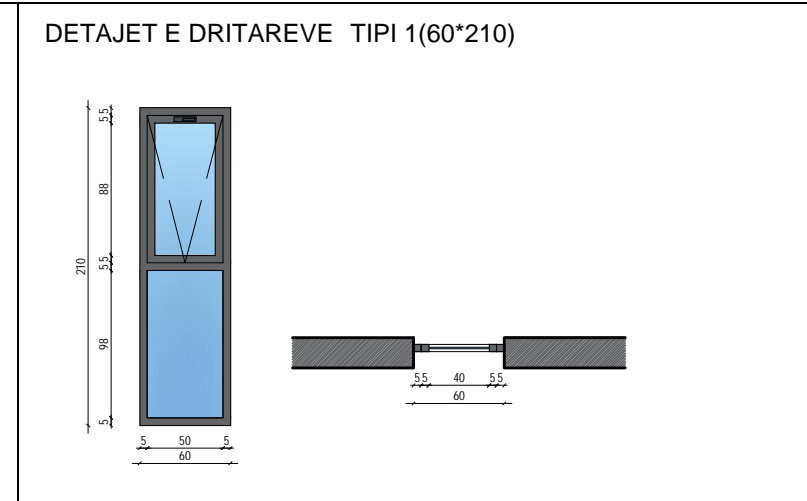

REPUBLIKA E SHQIPËRISE
BASHKIA BERAT

VENDODHJA: Bulevardi Republika
Bashkia Berat

OBJEKTI: PRISHJA E GJIMNAZIT BABE DUDE
KARBUNARA DHE NDERTIMI I NJE OBJEKTI
TE RI

FAZA E PROJEKTTIT: PROJEKT ZBATIMI

EMERTIMI I FLETES: DETAJE

GRUPI I PUNES:

ARKITEKT	LUCJANO BOJAXHIU
ARKITEKT	ERGIS SENKA
ARK.REST.	ARBEN SPAHO
INZHINIER	ROLINDA VELIU
ING.HIDRO	MIRELA MICO
ING.GJEODET	ANRHELO DHIMA
ING.GJEODET	DENI ZYLIFYTARI
ING.ELEKTRIK	FATMIR NDREKA
ING.ELEKTRIK	ELISA RECI

SHKALLA 1:5

NR. FLETES

BERAT